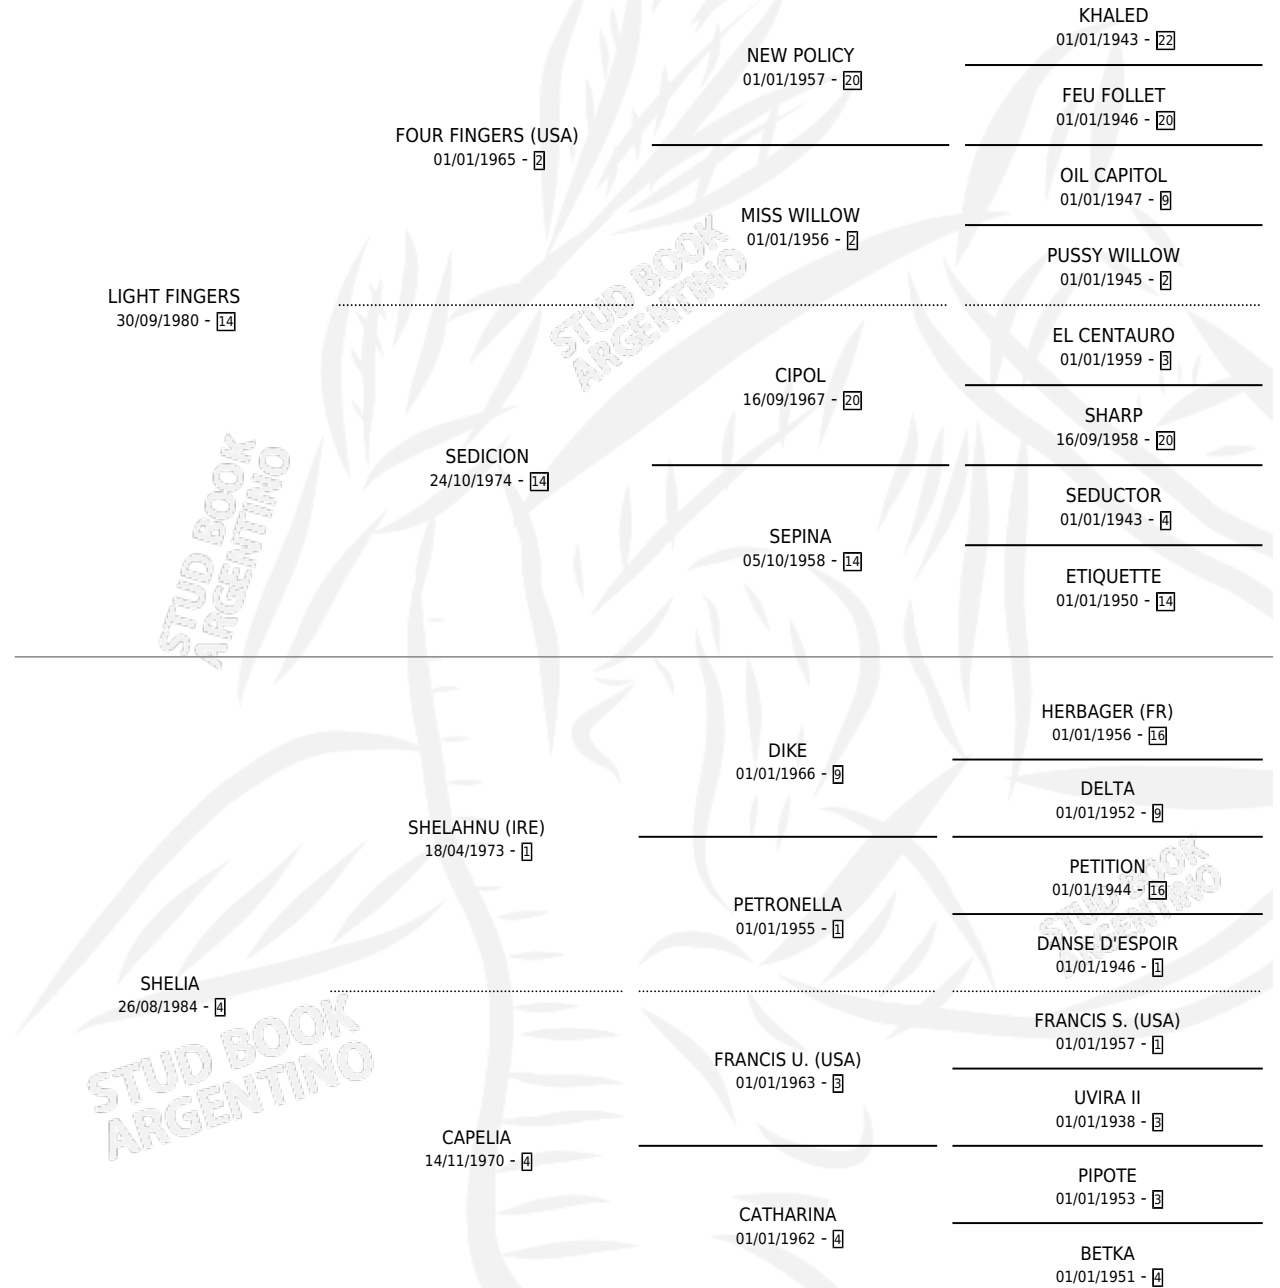

LUIS FINGERS

por LIGHT FINGERS y SHELIA por SHELAHNU (IRE)

Argentina · Macho · Alazan Tostado · SP · 11/10/1991
Familia 4-b · Volumen 34

ESTADO

TIPIFICACIÓN SANGUÍNEA	X
TIPIFICACIÓN POR ADN	X
PASAPORTE	X
IDENTIFICACIÓN POR MICROCHIP	X
REPRODUCTOR	X

Lugar de nacimiento: Las Rubitas

Criador: Sin dato

PEDIGREE

CAMPAÑA

Solo carreras oficiales de Argentina

POR EDAD

EDAD	CC	1°	2°	3°	4°	5°	NP	CLC	CLG	CLCG1	CLGG1	IMPORTE	GANANCIA / CC
5 AÑOS	3	1	0	0	0	0	2	0	0	0	0	\$4,500	\$1,500
TOTALES	3	1	0	0	0	0	2	0	0	0	0	\$4,500	\$1,500
%		33.3%	0.0%	0.0%	0.0%	0.0%	66.7%	0.0%	0.0%	0.0%	0.0%		