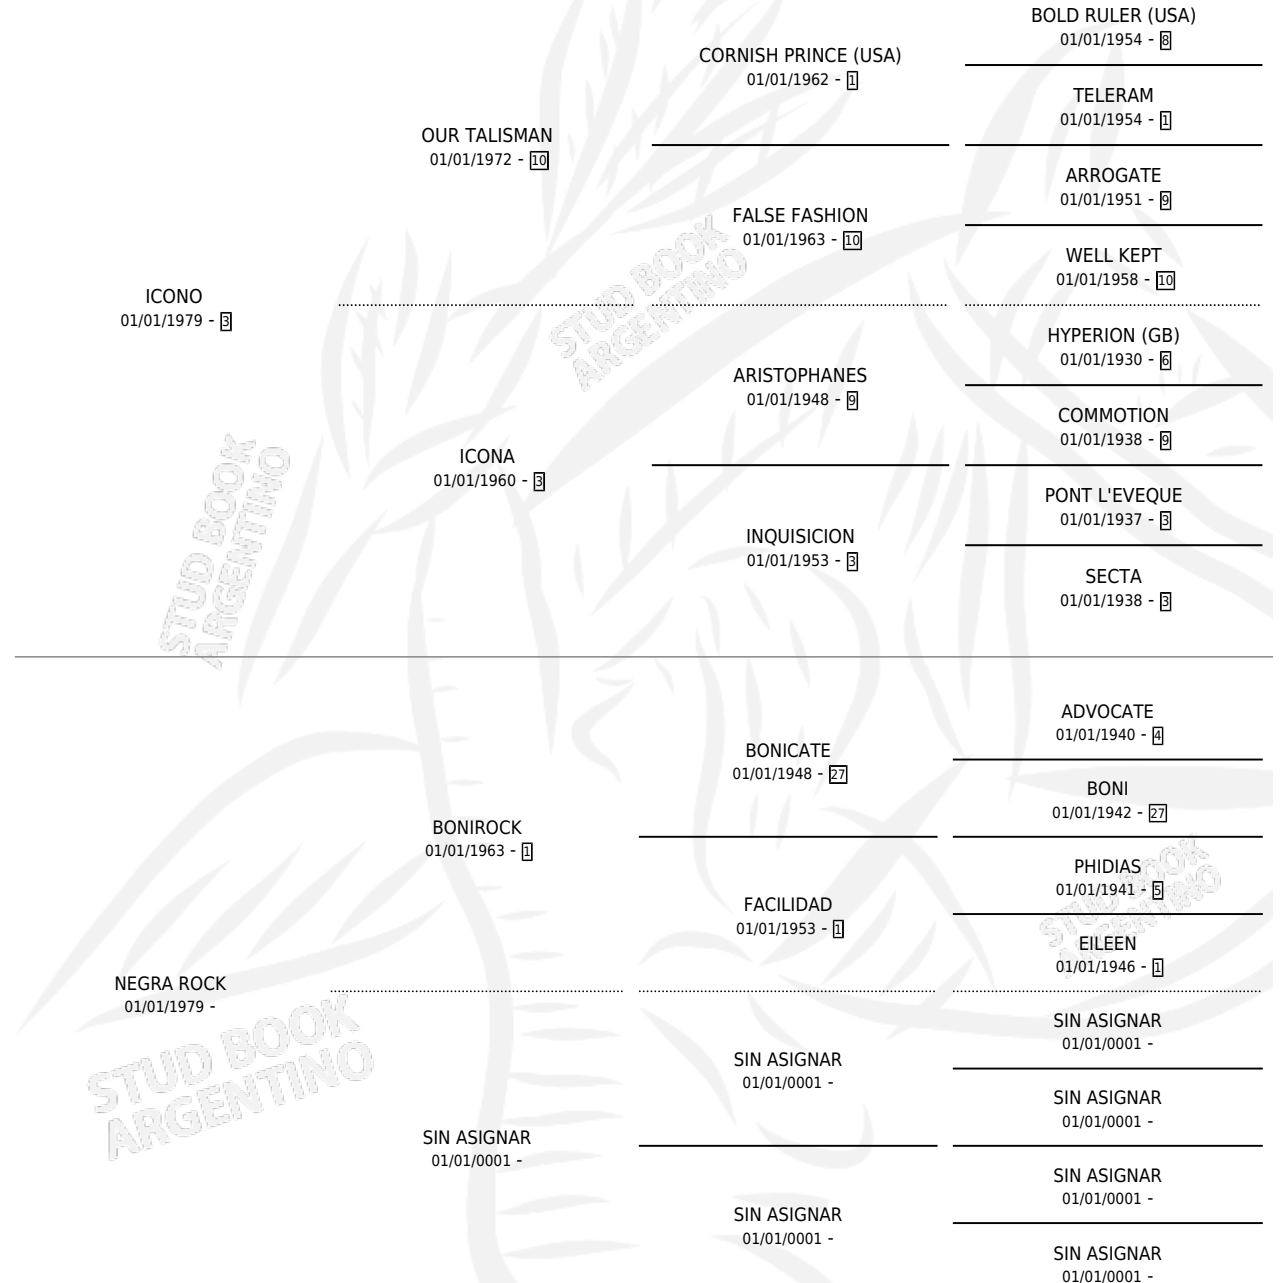

ROCK NEGRO

por **ICONO** y **NEGRA ROCK** por **BONIROCK**

Argentina · Macho · Zaino · SP · 24/11/1991
Familia · Volumen 34

ESTADO

TIPIFICACIÓN SANGUÍNEA	X
TIPIFICACIÓN POR ADN	X
PASAPORTE	X
IDENTIFICACIÓN POR MICROCHIP	X
REPRODUCTOR	X

Lugar de nacimiento: Tramo Veinte

Criador: Tramo Veinte

PEDIGREE

ROCK NEGRO

Datos oficiales del Stud Book Argentino

Documento generado el 11/05/2026

studbook.org.ar