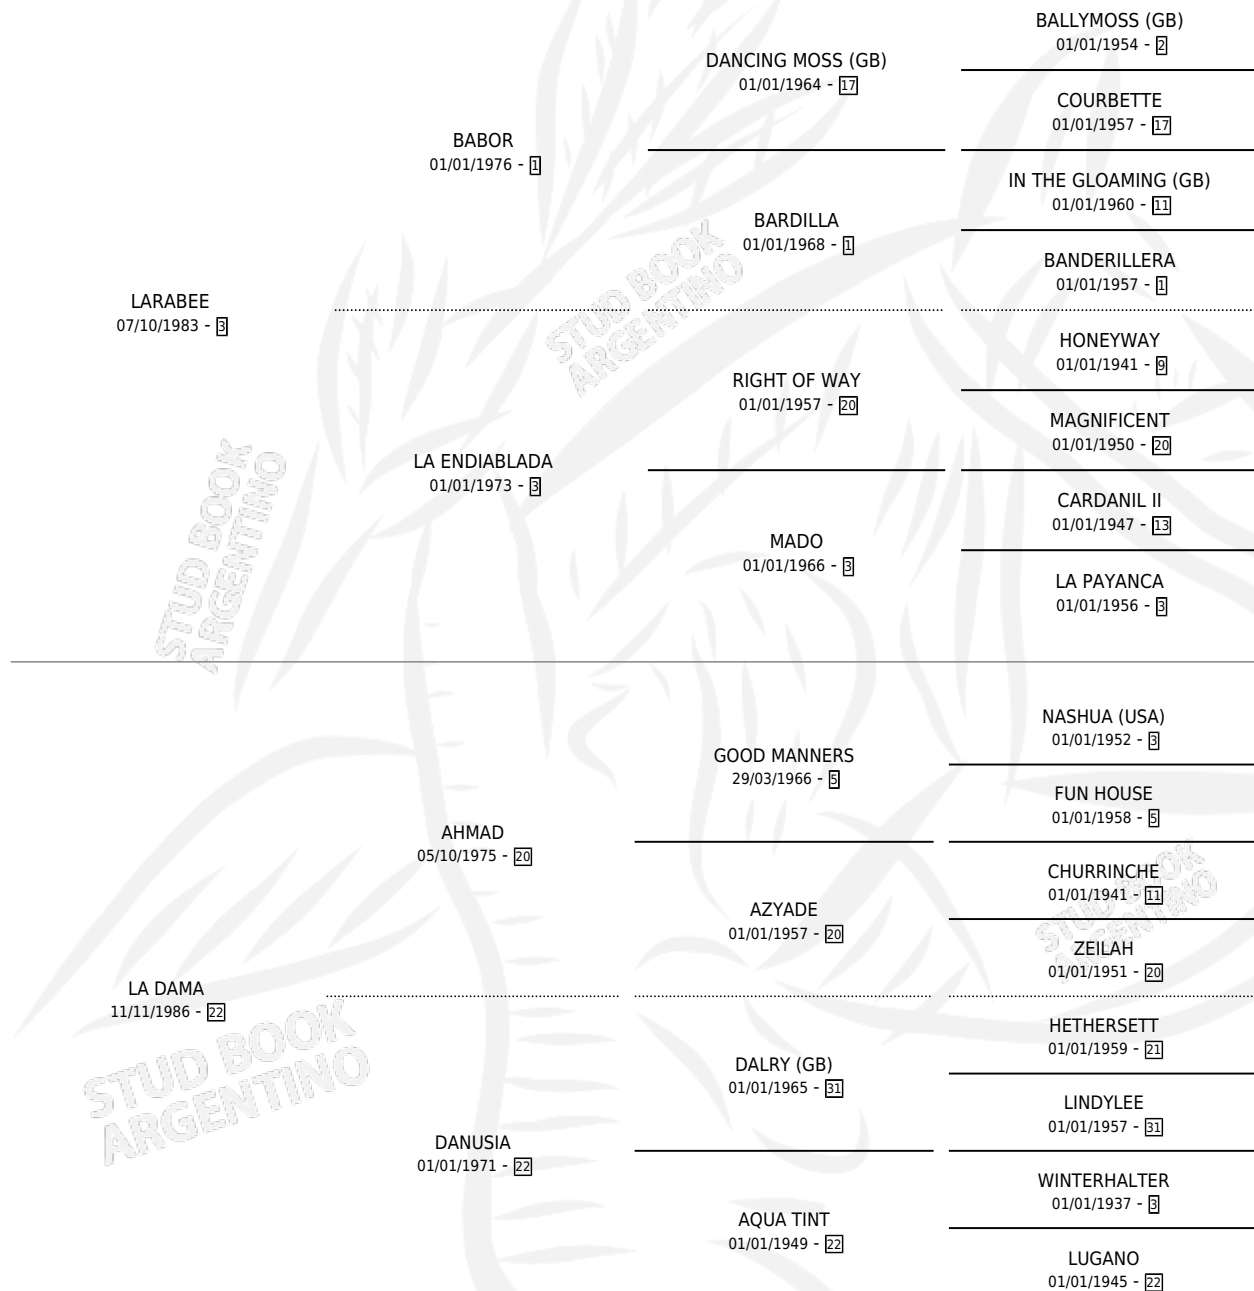

RINCON DEL PACO

por LARABEE y LA DAMA por AHMAD

Argentina · Macho · Zaino Colorado · SP · 11/11/1991
Familia 22-a · Volumen 34

ESTADO

TIPIFICACIÓN SANGUÍNEA	X
TIPIFICACIÓN POR ADN	X
PASAPORTE	X
IDENTIFICACIÓN POR MICROCHIP	X
REPRODUCTOR	X

Lugar de nacimiento: Don Santiago

Criador: Sin dato

PEDIGREE

CAMPAÑA

Solo carreras oficiales de Argentina

POR EDAD

EDAD	CC	1°	2°	3°	4°	5°	NP	CLC	CLG	CLCG1	CLGG1	IMPORTE	GANANCIA / CC
3 AÑOS	1	0	0	0	1	0	0	0	0	0	0	\$305	\$305
4 AÑOS	6	2	0	0	0	1	3	0	0	0	0	\$8,100	\$1,350
5 AÑOS	1	0	0	0	0	0	1	0	0	0	0	\$0	\$0
TOTALES	8	2	0	0	1	1	4	0	0	0	0	\$8,405	\$1,051
%		25.0%	0.0%	0.0%	12.5%	12.5%	50.0%	0.0%	0.0%	0.0%	0.0%		

Ganador de 2 carreras en La Plata - \$8,405, a los 4 años.

POR DISTANCIA

HIPODROMO	CC	1°	2°	3°	4°	5°	NP	CLC	CLG	CLCG1	CLGG1	IMPORTE
LA PLATA	7	2	0	0	0	1	4	0	0	0	0	\$8,100
1100 MTS	3	1	0	0	0	0	2	0	0	0	0	\$4,200
1000 MTS	1	0	0	0	0	0	1	0	0	0	0	\$0
1200 MTS	3	1	0	0	0	1	1	0	0	0	0	\$3,900
PALERMO	1	0	0	0	1	0	0	0	0	0	0	\$305
1100 MTS	1	0	0	0	1	0	0	0	0	0	0	\$305