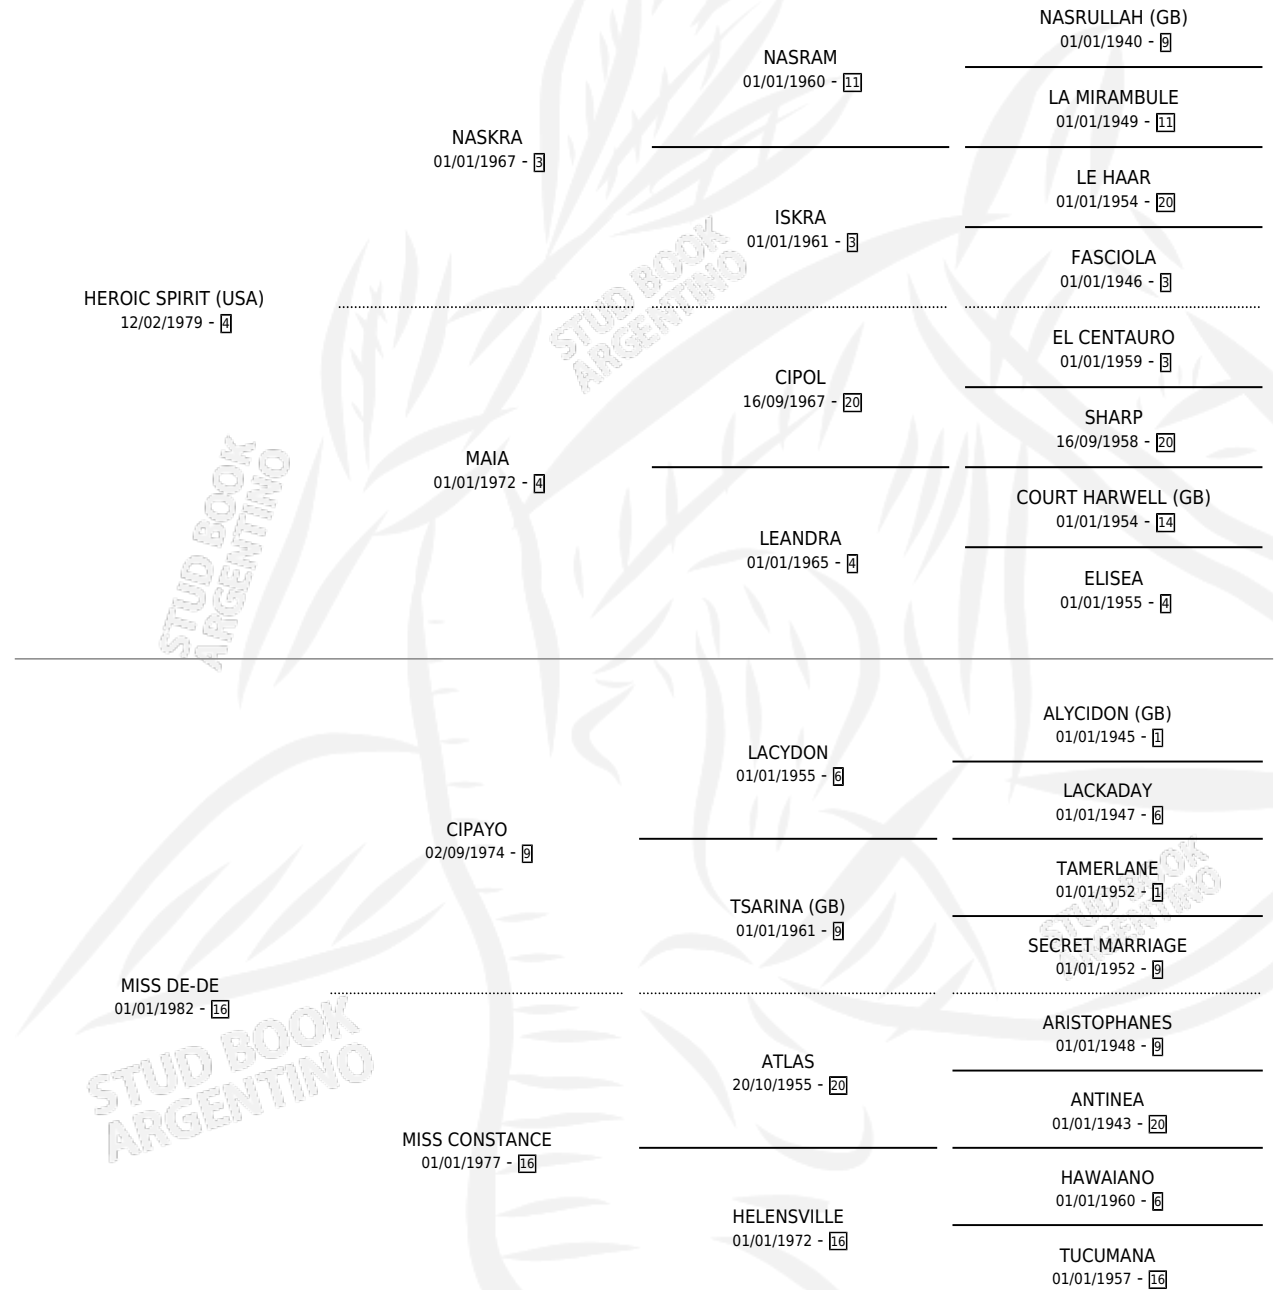

CABRIOLE

por **HEROIC SPIRIT (USA)** y **MISS DE-DE** por **CIPAYO**

Argentina · Macho · Zaino Colorado · SP · 28/09/1991
Familia 16-e · Volumen 34

ESTADO

TIPIFICACIÓN SANGUÍNEA	X
TIPIFICACIÓN POR ADN	X
PASAPORTE	X
IDENTIFICACIÓN POR MICROCHIP	X
REPRODUCTOR	X

Lugar de nacimiento: Don Santiago

Criador: De All Jose Antonio Suc

PEDIGREE

CAMPAÑA

Solo carreras oficiales de Argentina

POR EDAD

EDAD	CC	1°	2°	3°	4°	5°	NP	CLC	CLG	CLCG1	CLGG1	IMPORTE	GANANCIA / CC
4 AÑOS	2	0	0	0	0	0	2	0	0	0	0	\$0	\$0
TOTALES	2	0	0	0	0	0	2	0	0	0	0	\$0	\$0
%		0.0%	0.0%	0.0%	0.0%	0.0%	100%	0.0%	0.0%	0.0%	0.0%		