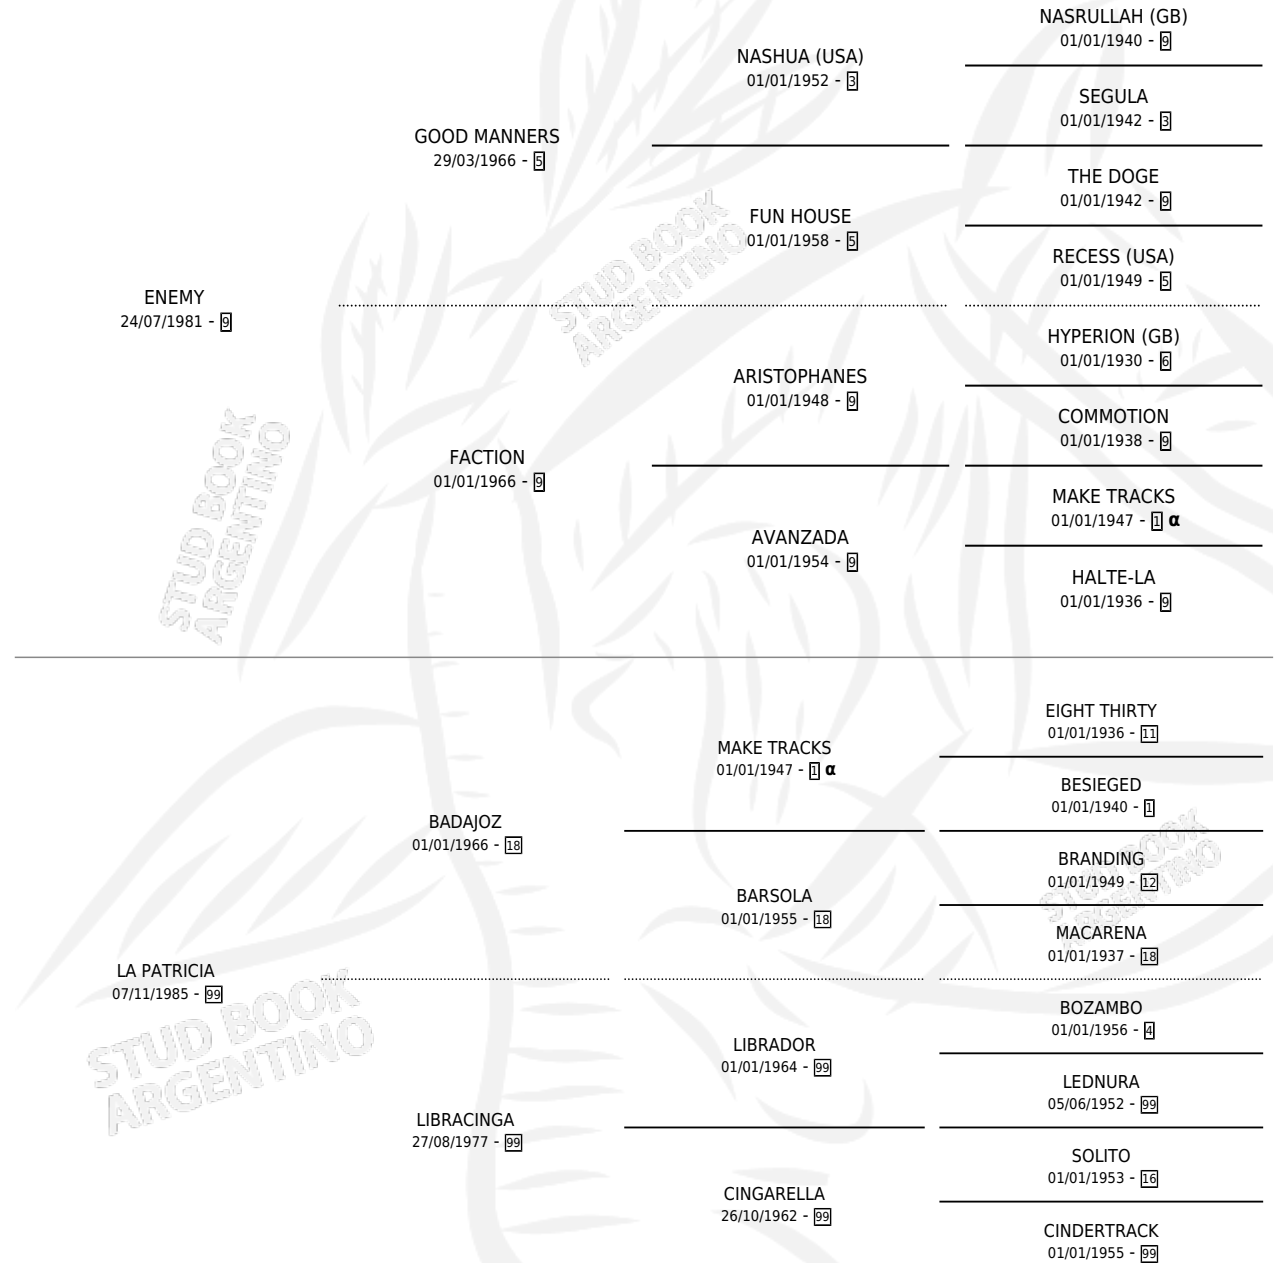

ENEVICIA

por ENEMY y LA PATRICIA por BADAJOZ

Argentina · Hembra · Alazan · SP · 09/11/1991
Familia 99 · Volumen 34

ESTADO

TIPIFICACIÓN SANGUÍNEA	X
TIPIFICACIÓN POR ADN	X
PASAPORTE	X
IDENTIFICACIÓN POR MICROCHIP	X
REPRODUCTOR	X

Lugar de nacimiento: Santa Teresita de Realico

Criador: Garcia Alberto Enrique

PEDIGREE

INBREEDING : α

ENEVICIA

Datos oficiales del Stud Book Argentino

Documento generado el 05/05/2026

studbook.org.ar