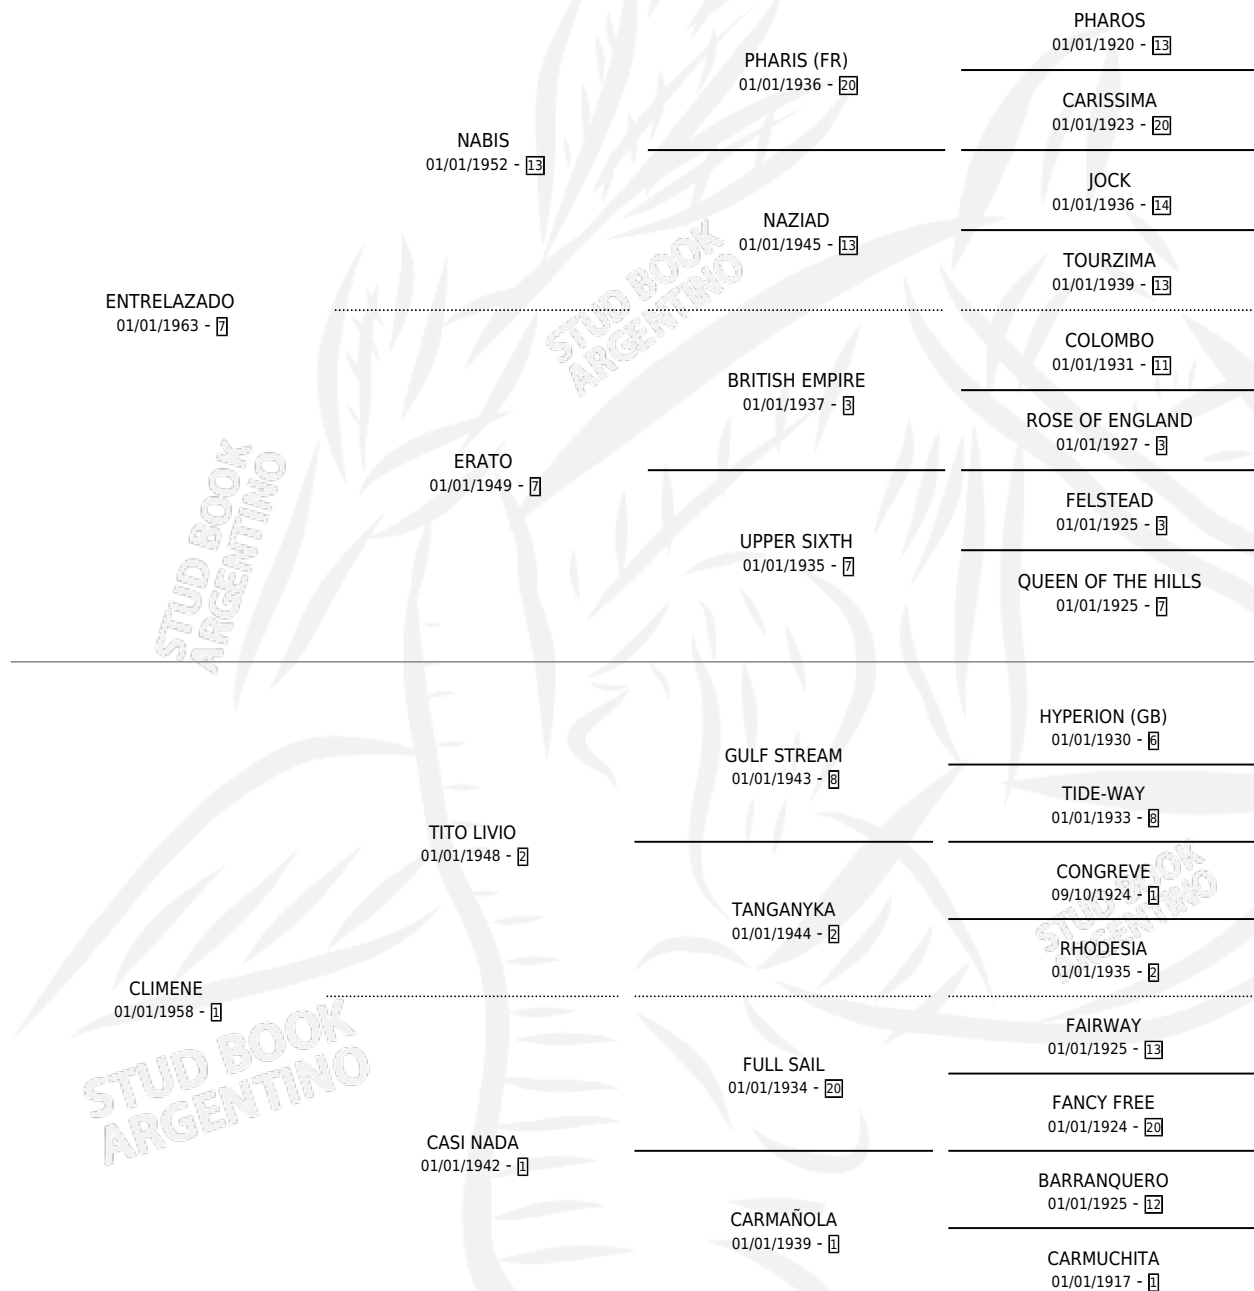

CONETA

por ENTRELAZADO y CLIMENE por TITO LIVIO

Argentina · Hembra · Zaino Negro · SP · 01/01/1971
Familia 1-j · Volumen 27

ESTADO

TIPIFICACIÓN SANGUÍNEA	X
TIPIFICACIÓN POR ADN	X
PASAPORTE	X
IDENTIFICACIÓN POR MICROCHIP	X
REPRODUCTOR	X

Lugar de nacimiento: Campo particular

Criador: Sin dato

~

HIJOS

	MACHOS	HEMBRAS
1 NACIERON	0	1
1 CORRIERON	0	1
1 GANARON	0	1
0 GANADORES CL	0 GANADORES GR	0 GANADORES G1

PEDIGREE

CONETA

Datos oficiales del Stud Book Argentino