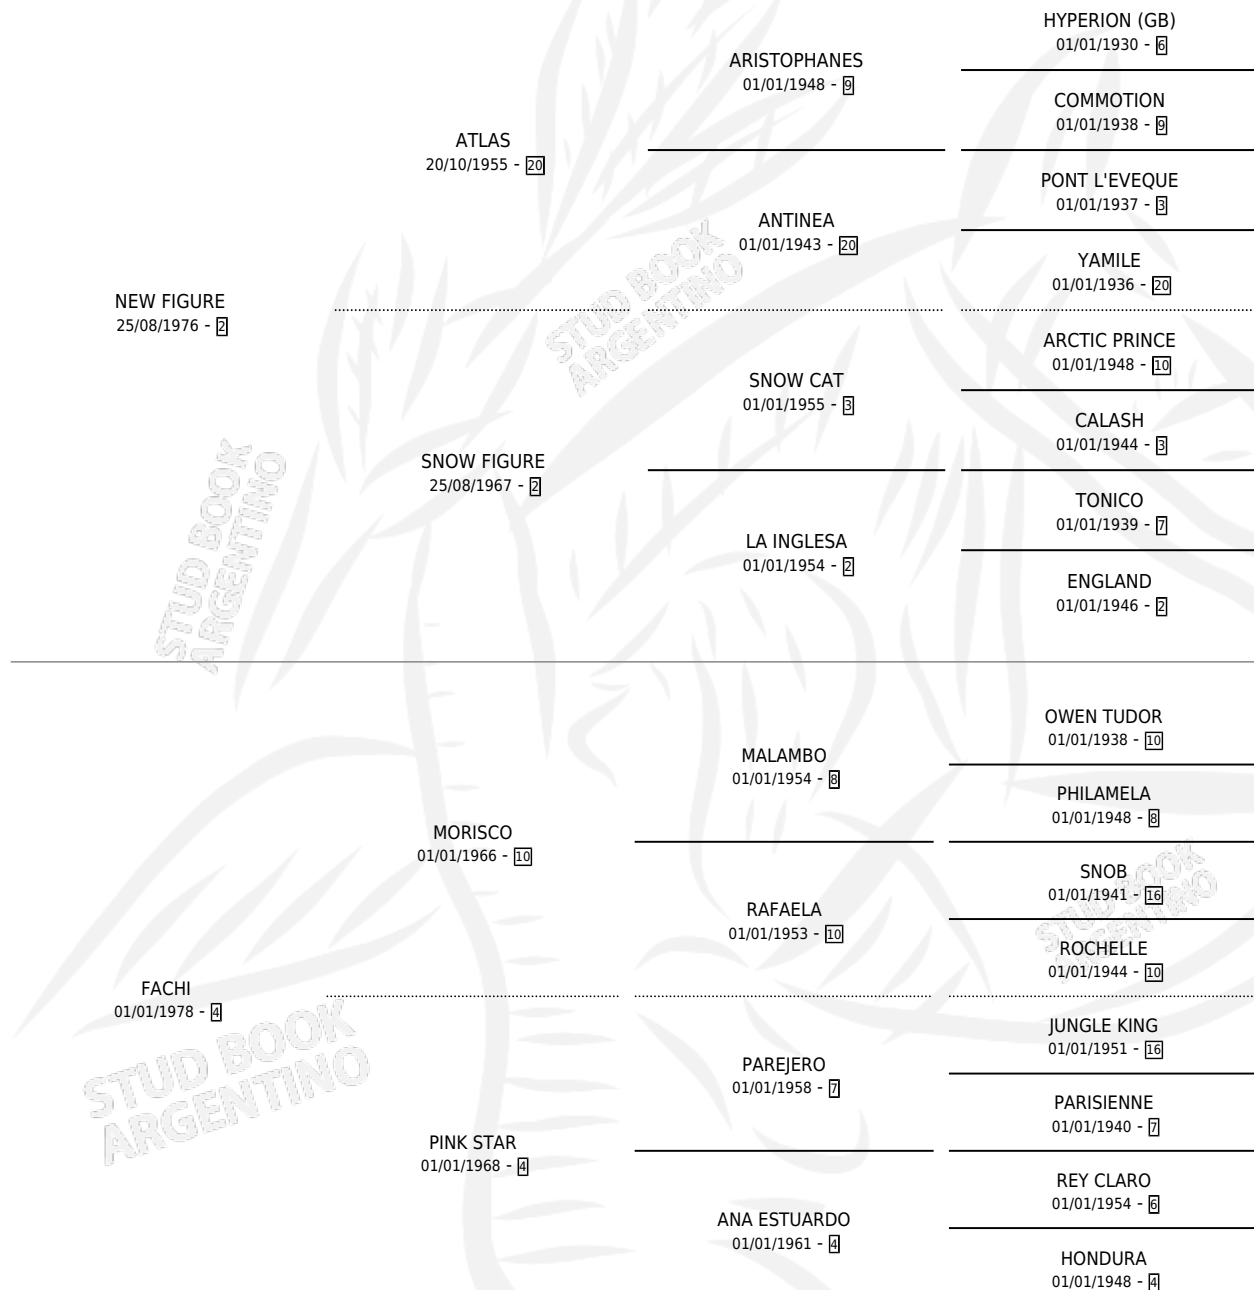

BEST FIG

por **NEW FIGURE** y **FACHI** por **MORISCO**

Argentina · Macho · Alazan · SP · 15/10/1991
Familia 4-b · Volumen 34

ESTADO

TIPIFICACIÓN SANGUÍNEA	X
TIPIFICACIÓN POR ADN	X
PASAPORTE	X
IDENTIFICACIÓN POR MICROCHIP	X
REPRODUCTOR	X

Lugar de nacimiento: Marias Marias

Criador: Sin dato

PEDIGREE

BEST FIG

Datos oficiales del Stud Book Argentino

Documento generado el 07/05/2026

studbook.org.ar