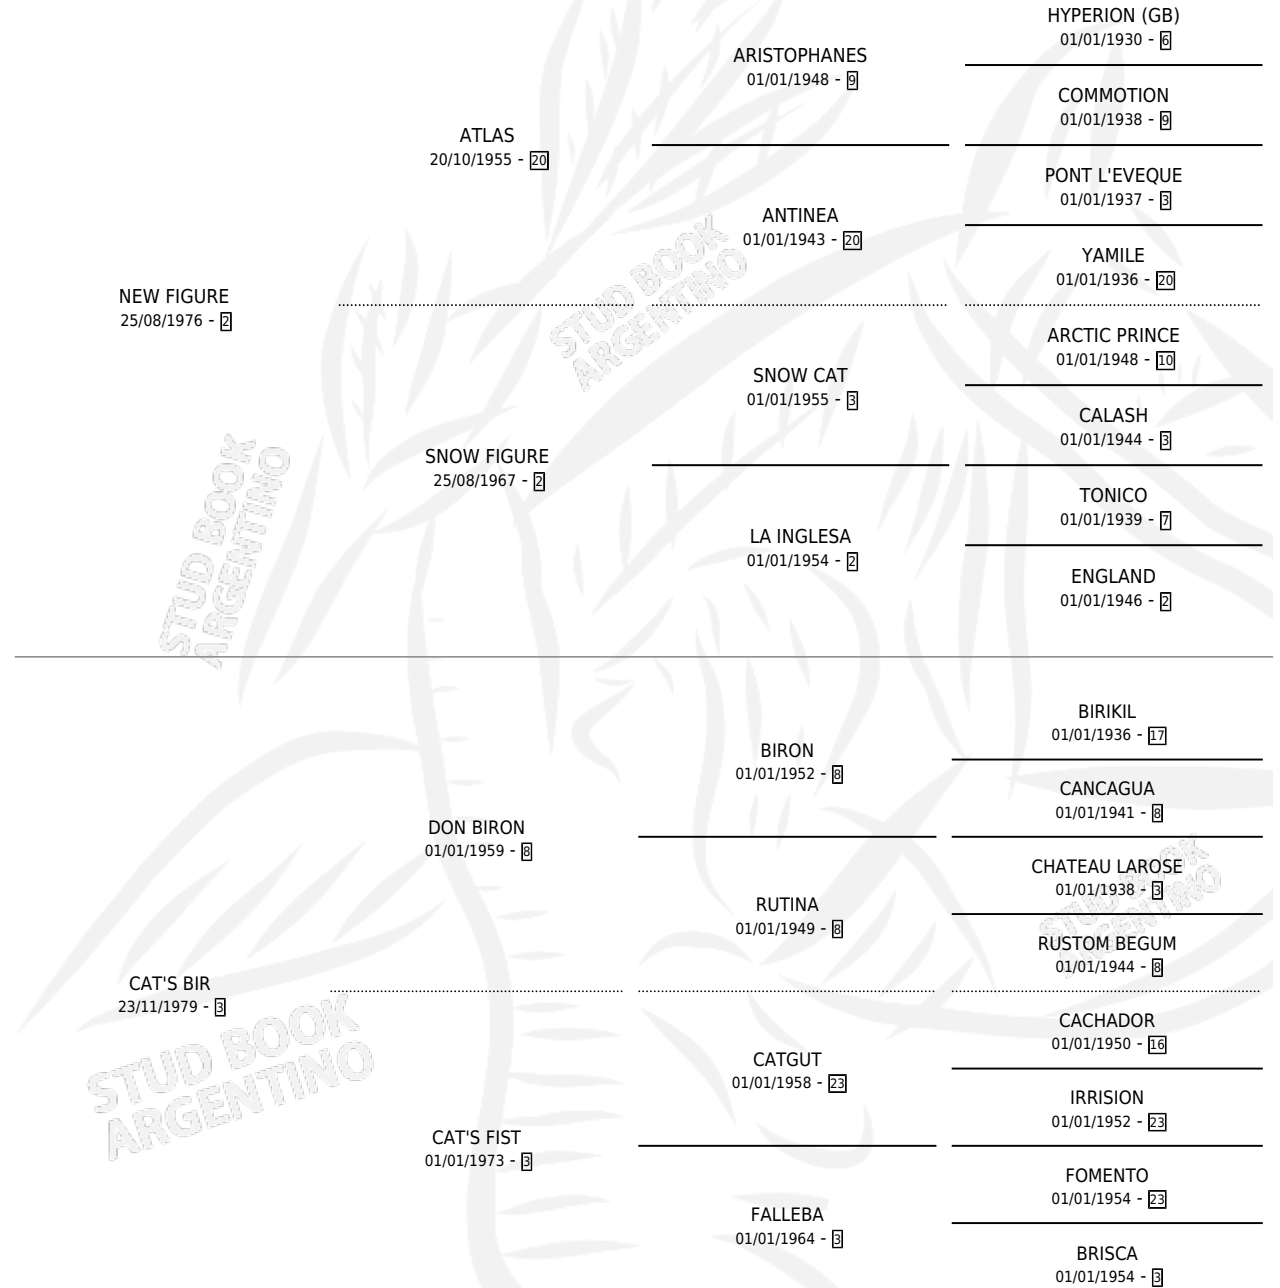

CAT'S FIGURE

por NEW FIGURE y CAT'S BIR por DON BIRON

Argentina · Hembra · Alazan · SP · 14/11/1991
Familia 3 · Volumen 34

ESTADO

TIPIFICACIÓN SANGUÍNEA	X
TIPIFICACIÓN POR ADN	X
PASAPORTE	X
IDENTIFICACIÓN POR MICROCHIP	X
REPRODUCTOR	X

Lugar de nacimiento: Marias Marias

Criador: Sin dato

PEDIGREE