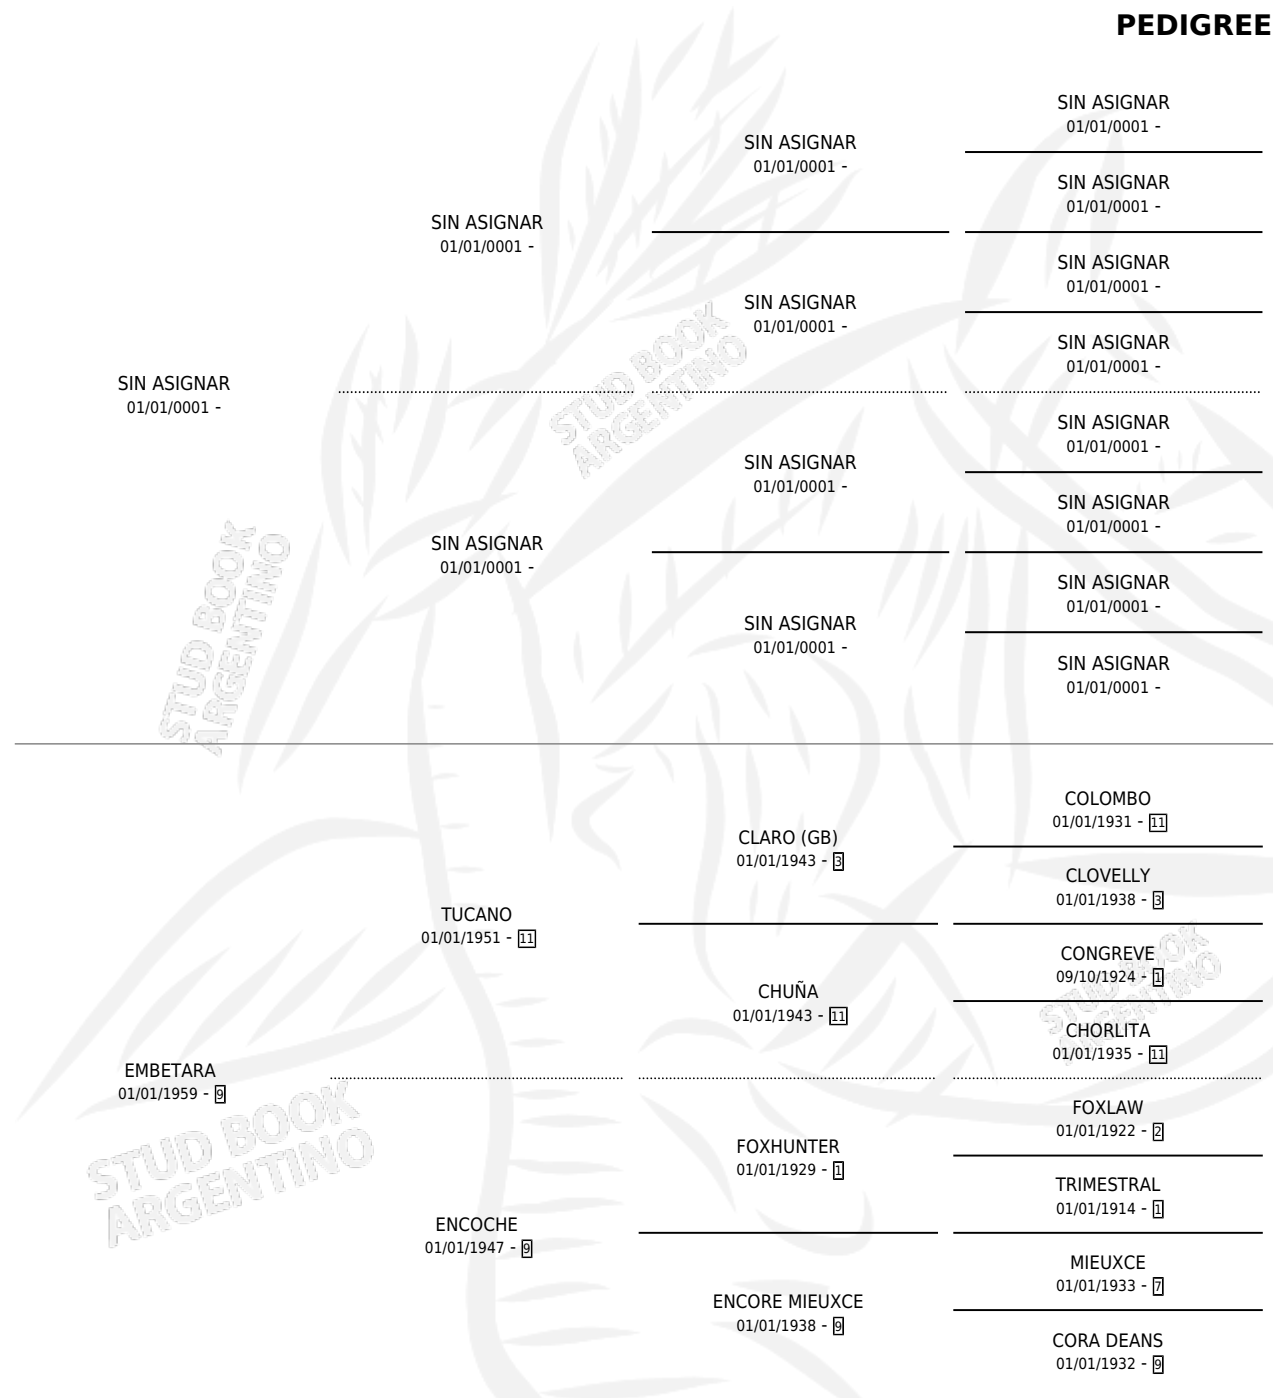

EILAND

PEDIGREE

por SIN ASIGNAR y EMBETARA por TUCANO

Argentina · Hembra · Alazan · SP · 01/01/1971
Familia 9-e · Volumen 27

ESTADO

TIPIFICACIÓN SANGUÍNEA	X
TIPIFICACIÓN POR ADN	X
PASAPORTE	X
IDENTIFICACIÓN POR MICROCHIP	X
REPRODUCTOR	✓

Lugar de nacimiento: Campo particular

Criador: Bossa Abel Juan

~

HIJOS

	MACHOS	HEMBRAS
4 NACIERON	2	2
1 CORRIERON	1	0

SIN ACTUACIONES

CAMPAÑA

Solo carreras oficiales de Argentina