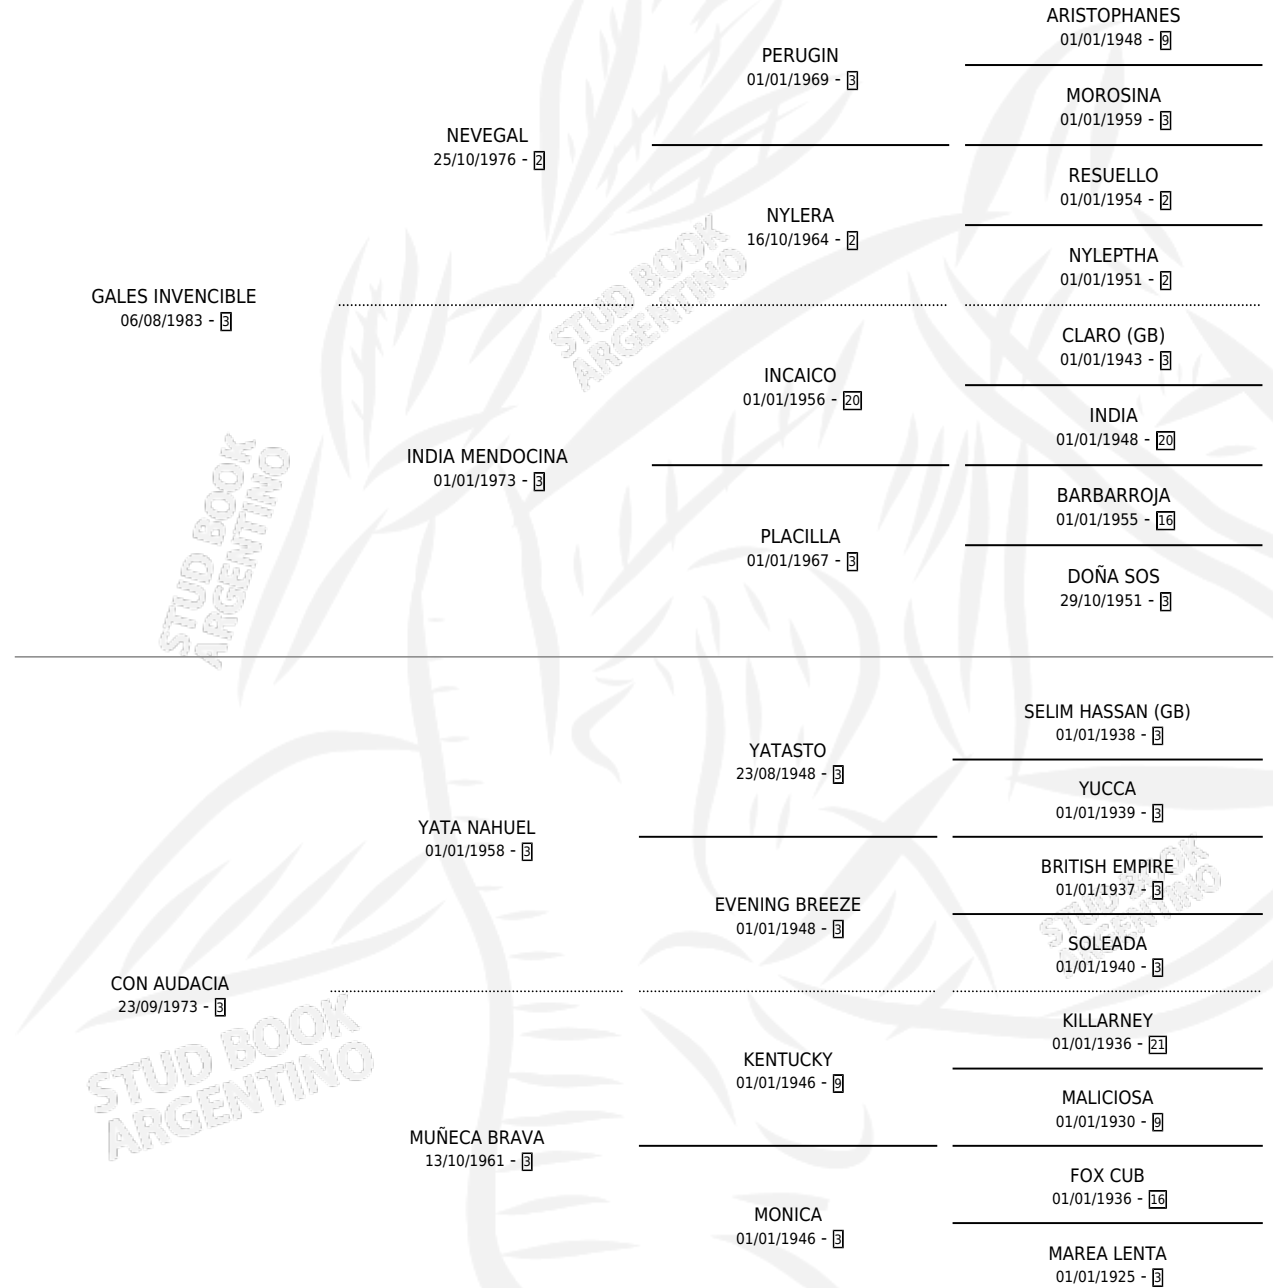

GALES AUDAZ

por **GALES INVENCIBLE** y **CON AUDACIA** por **YATA NAHUEL**

Argentina · Macho · Alazan · SP · 21/11/1991
Familia 3-h · Volumen 34

ESTADO

TIPIFICACIÓN SANGUÍNEA	X
TIPIFICACIÓN POR ADN	X
PASAPORTE	X
IDENTIFICACIÓN POR MICROCHIP	X
REPRODUCTOR	X

Lugar de nacimiento: El Brocal

Criador: Sin dato

PEDIGREE

CAMPAÑA

Solo carreras oficiales de Argentina

POR EDAD

EDAD	CC	1°	2°	3°	4°	5°	NP	CLC	CLG	CLCG1	CLGG1	IMPORTE	GANANCIA / CC
4 AÑOS	1	0	0	0	0	0	1	0	0	0	0	\$0	\$0
TOTALES	1	0	0	0	0	0	1	0	0	0	0	\$0	\$0
%		0.0%	0.0%	0.0%	0.0%	0.0%	100%	0.0%	0.0%	0.0%	0.0%		