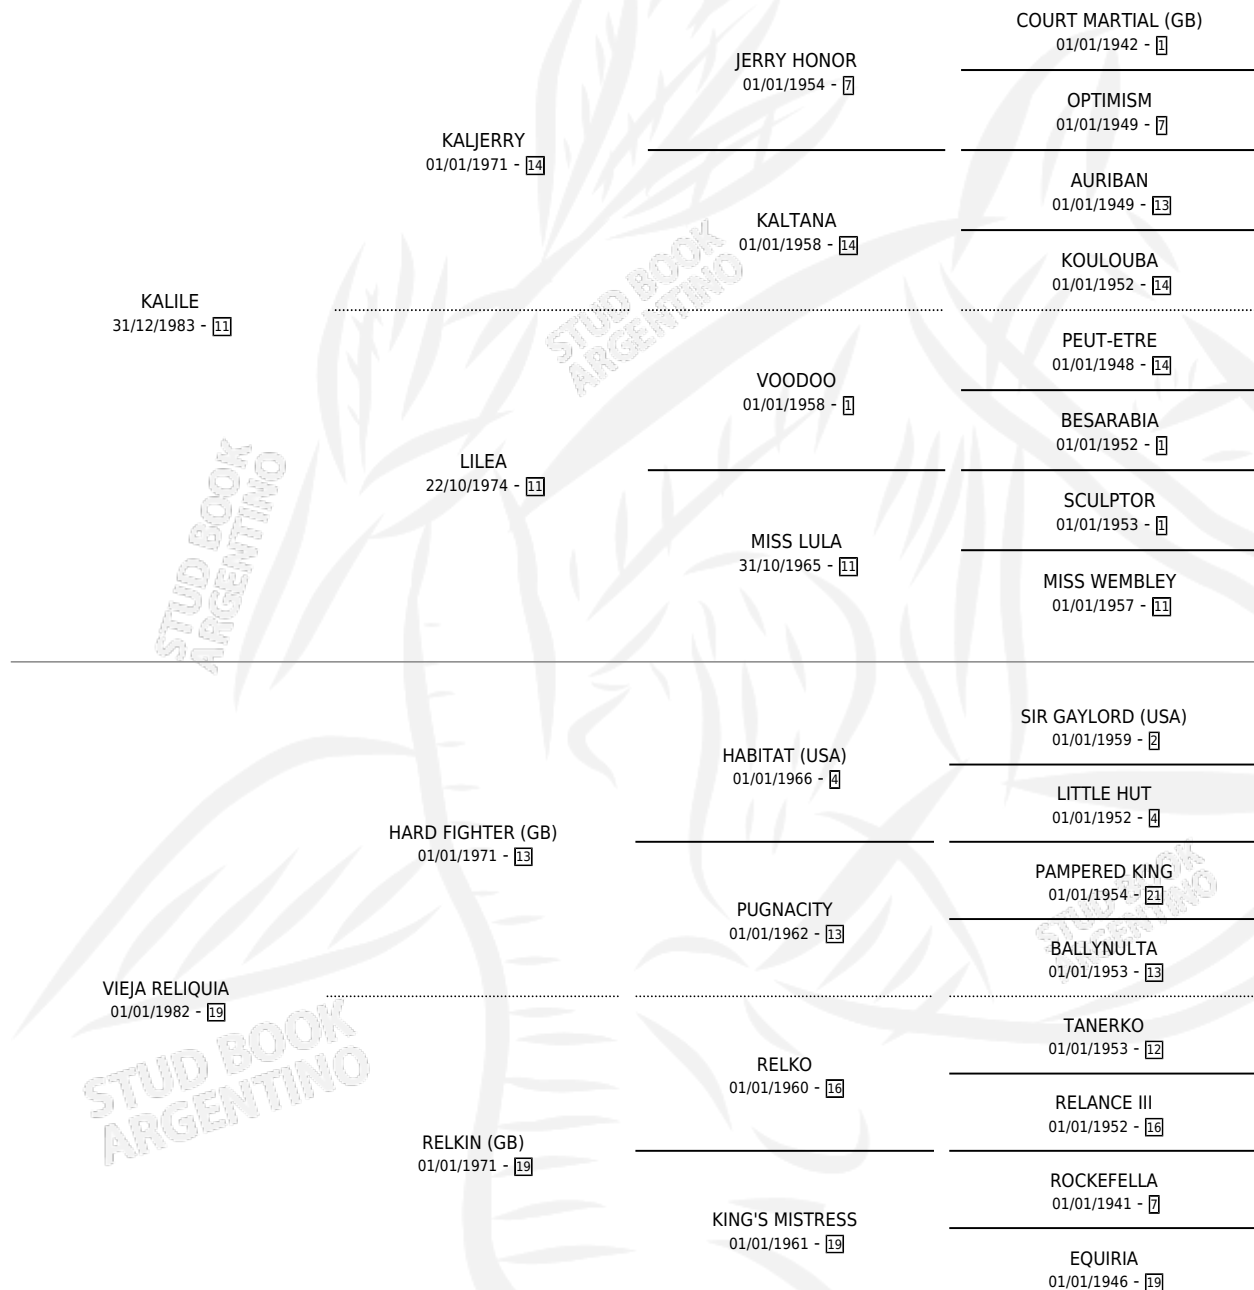

KAL DANI

por KALILE y VIEJA RELIQUIA por HARD FIGHTER (GB)

Argentina · Macho · Zaino o Tordillo · SP · 09/10/1991
Familia 19 · Volumen 34

ESTADO

TIPIFICACIÓN SANGUÍNEA	X
TIPIFICACIÓN POR ADN	X
PASAPORTE	X
IDENTIFICACIÓN POR MICROCHIP	X
REPRODUCTOR	X

Lugar de nacimiento: Gran Pepe

Criador: Sin dato

PEDIGREE

KAL DANI

Datos oficiales del Stud Book Argentino

Documento generado el 11/06/2026

studbook.org.ar