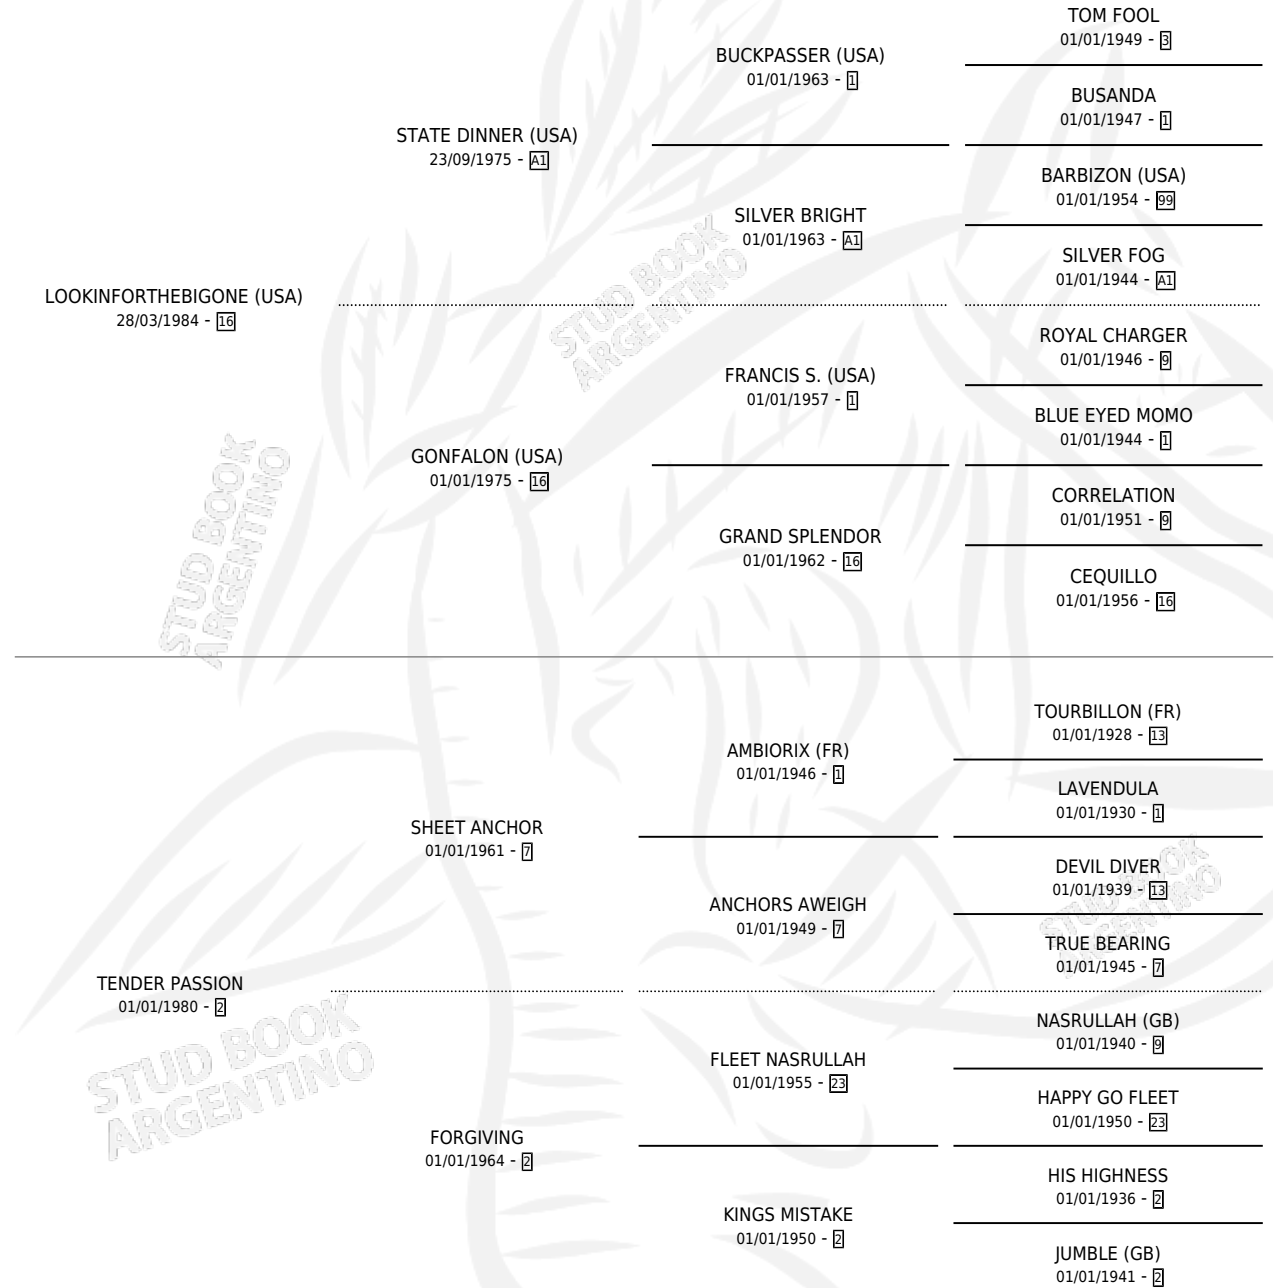

LOOKING PASSION

por LOOKINFORTHEBIGONE (USA) y TENDER PASSION
por SHEET ANCHOR

Argentina · Hembra · Tordillo · SP · 10/11/1991
Familia 2-g · Volumen 34

ESTADO

TIPIFICACIÓN SANGUÍNEA	✓
TIPIFICACIÓN POR ADN	✓
PASAPORTE	X
IDENTIFICACIÓN POR MICROCHIP	X
REPRODUCTOR	✓

Lugar de nacimiento: San Jose del Socorro
Criador: Sin dato

~

HIJOS

	MACHOS	HEMBRAS
8 NACIERON	3	5
5 CORRIERON	2	3
2 GANARON	1	1
0 GANADORES CL	0 GANADORES GR	0 GANADORES G1

PEDIGREE

CAMPAÑA

Solo carreras oficiales de Argentina