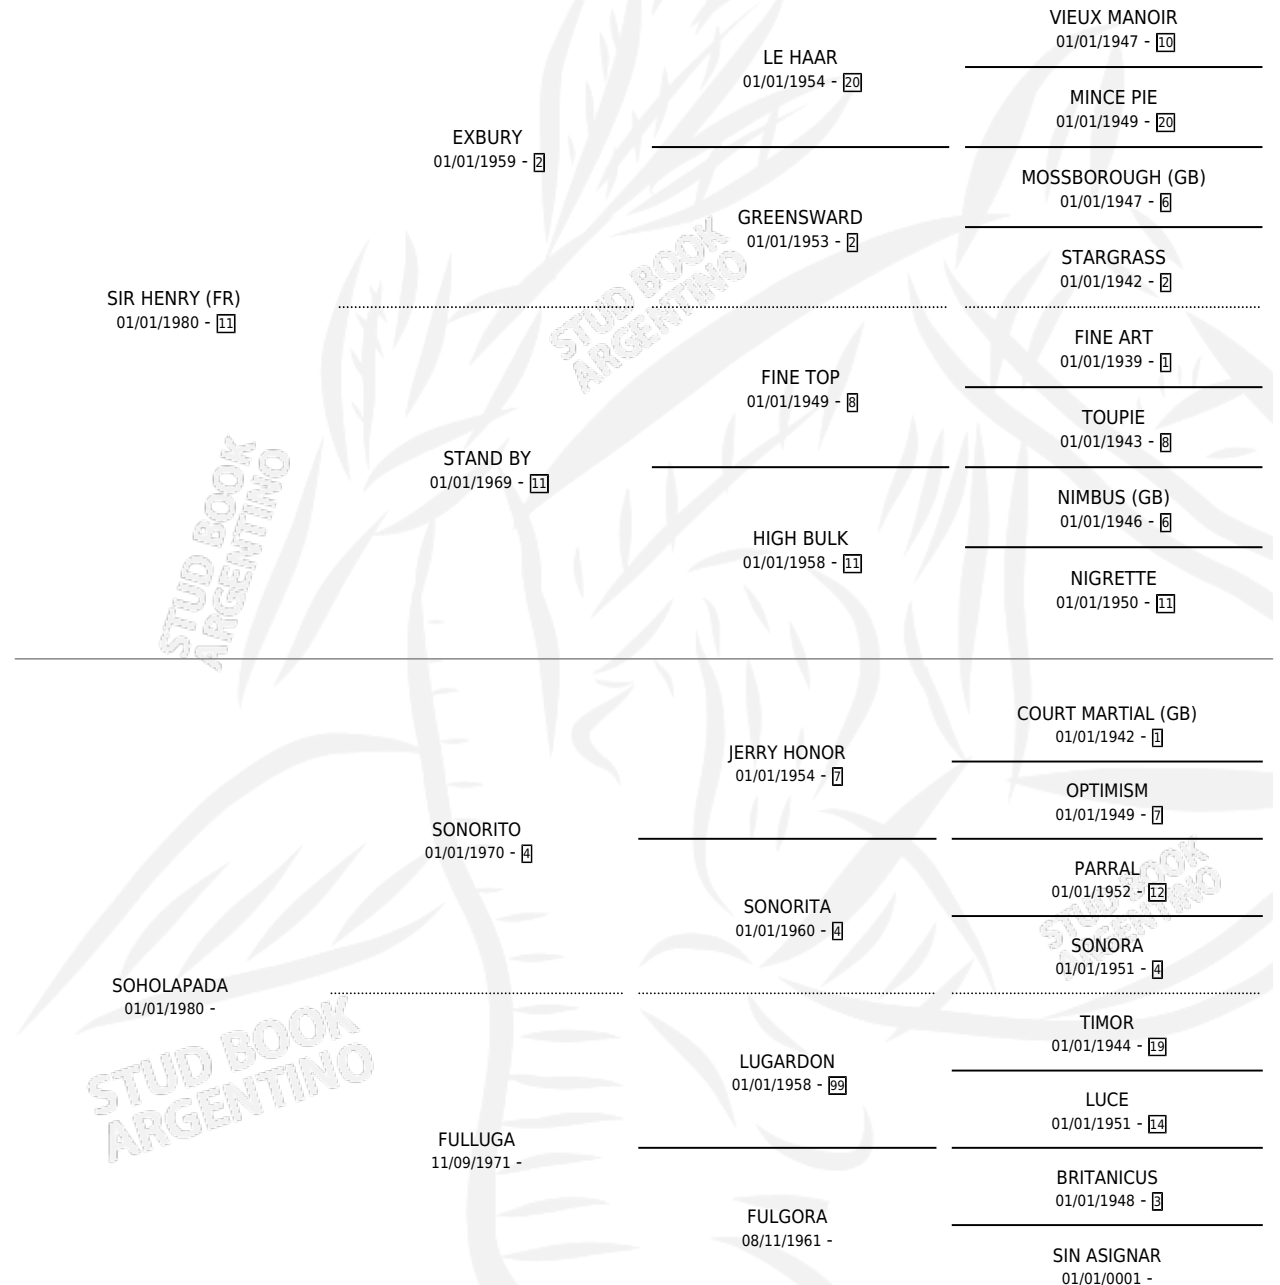

# CHE MADAM

por SIR HENRY (FR) y SOHOLAPADA por SONORITO

Argentina · Hembra · Zaino Doradillo · SP · 25/11/1991  
Familia · Volumen 34

## ESTADO

TIPIFICACIÓN SANGUÍNEA	X
TIPIFICACIÓN POR ADN	X
PASAPORTE	X
IDENTIFICACIÓN POR MICROCHIP	X
REPRODUCTOR	X

**Lugar de nacimiento:** Rayen Hue

**Criador:** Sin dato

## PEDIGREE