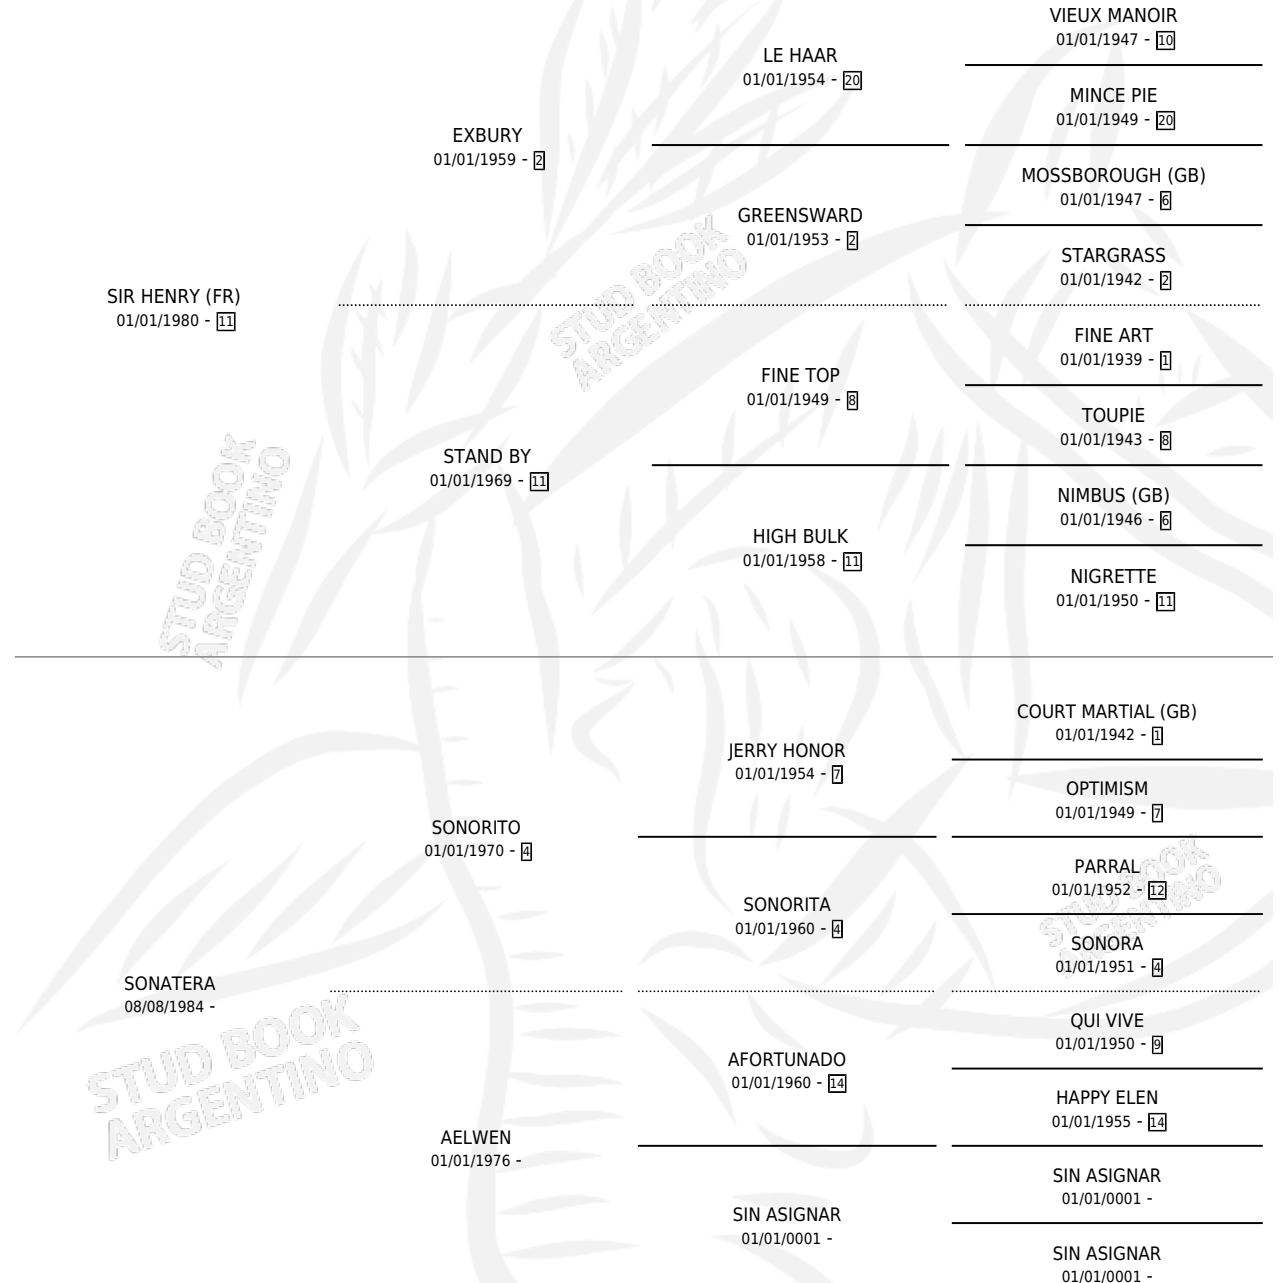

SIR CHARLES

por SIR HENRY (FR) y SONATERA por SONORITO

Argentina · Macho · Alazan · SP · 14/11/1991
Familia · Volumen 34

ESTADO

TIPIFICACIÓN SANGUÍNEA	X
TIPIFICACIÓN POR ADN	X
PASAPORTE	X
IDENTIFICACIÓN POR MICROCHIP	X
REPRODUCTOR	X

Lugar de nacimiento: Rayen Hue

Criador: Sin dato

PEDIGREE

SIR CHARLES

Datos oficiales del Stud Book Argentino

Documento generado el 09/05/2026

studbook.org.ar