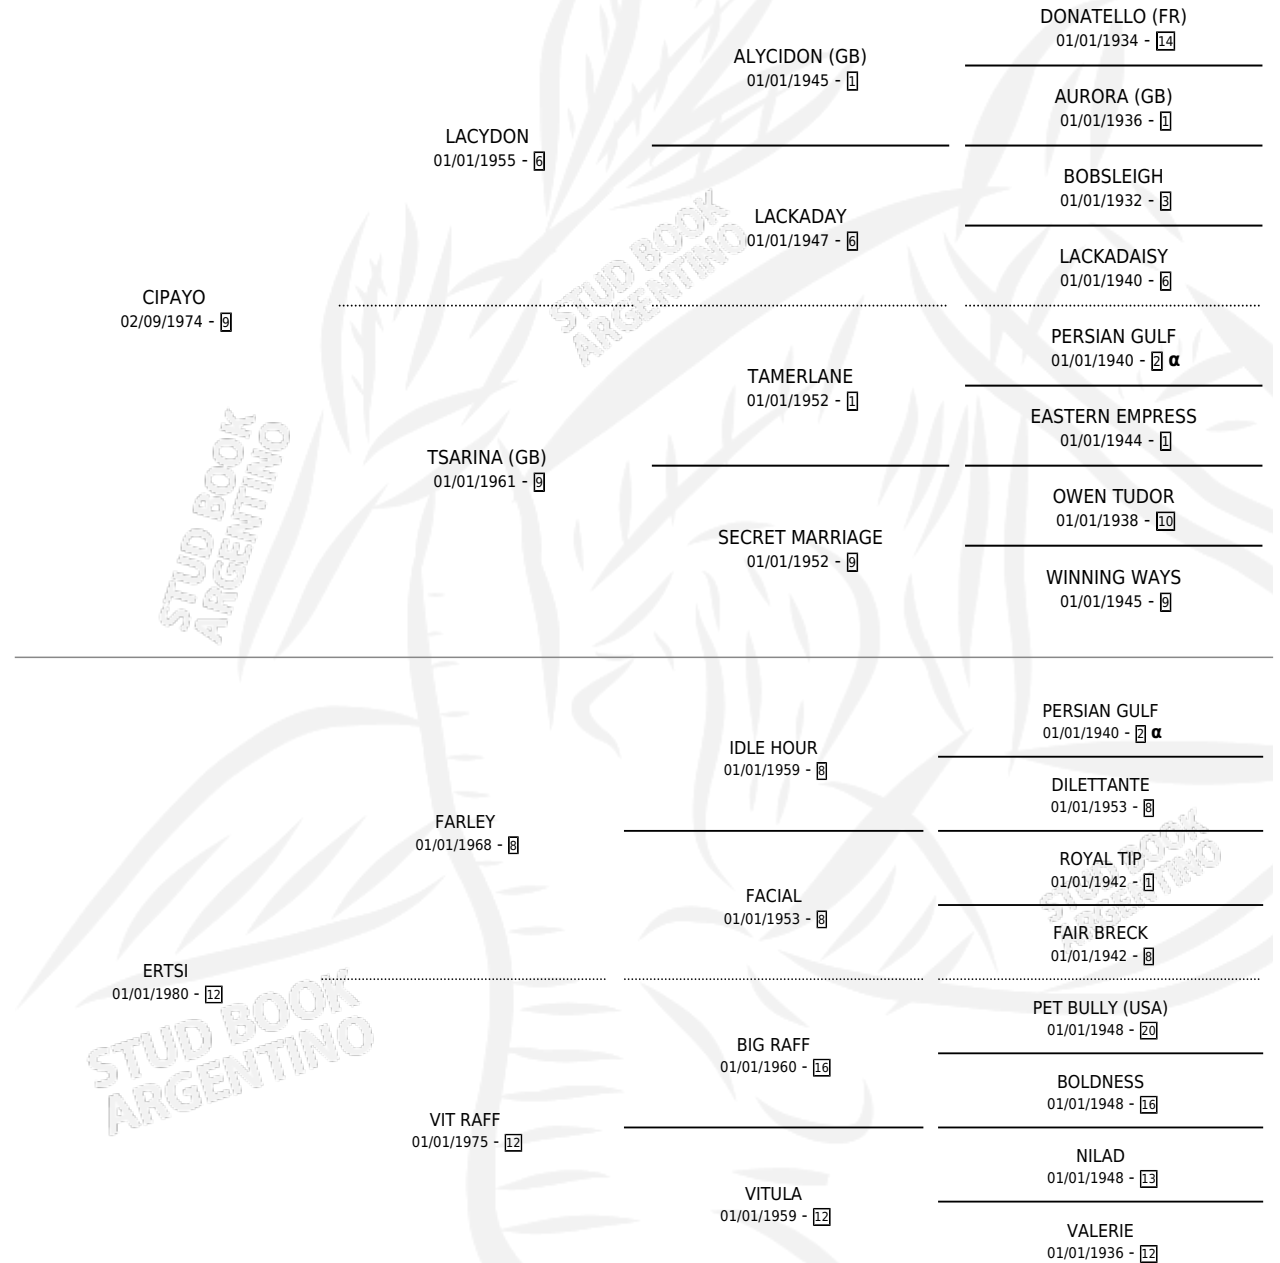

Lugar de nacimiento: La Irenita

Criador: Sin dato

~

HIJOS

	MACHOS	HEMBRAS
12 NACIERON	8	4
6 CORRIERON	4	2
4 GANARON	3	1
0 GANADORES CL	0 GANADORES GR	0 GANADORES G1

PEDIGREE

INBREEDING : α

CAMPAÑA

Solo carreras oficiales de Argentina

POR EDAD

EDAD	CC	1°	2°	3°	4°	5°	NP	CLC	CLG	CLCG1	CLGG1	IMPORTE	GANANCIA / CC
3 AÑOS	7	1	0	0	2	1	3	0	0	0	0	\$7,654	\$1,093
5 AÑOS	2	0	0	0	0	0	2	0	0	0	0	\$0	\$0
TOTALES	9	1	0	0	2	1	5	0	0	0	0	\$7,654	\$850
%		11.1%	0.0%	0.0%	22.2%	11.1%	55.6%	0.0%	0.0%	0.0%	0.0%		