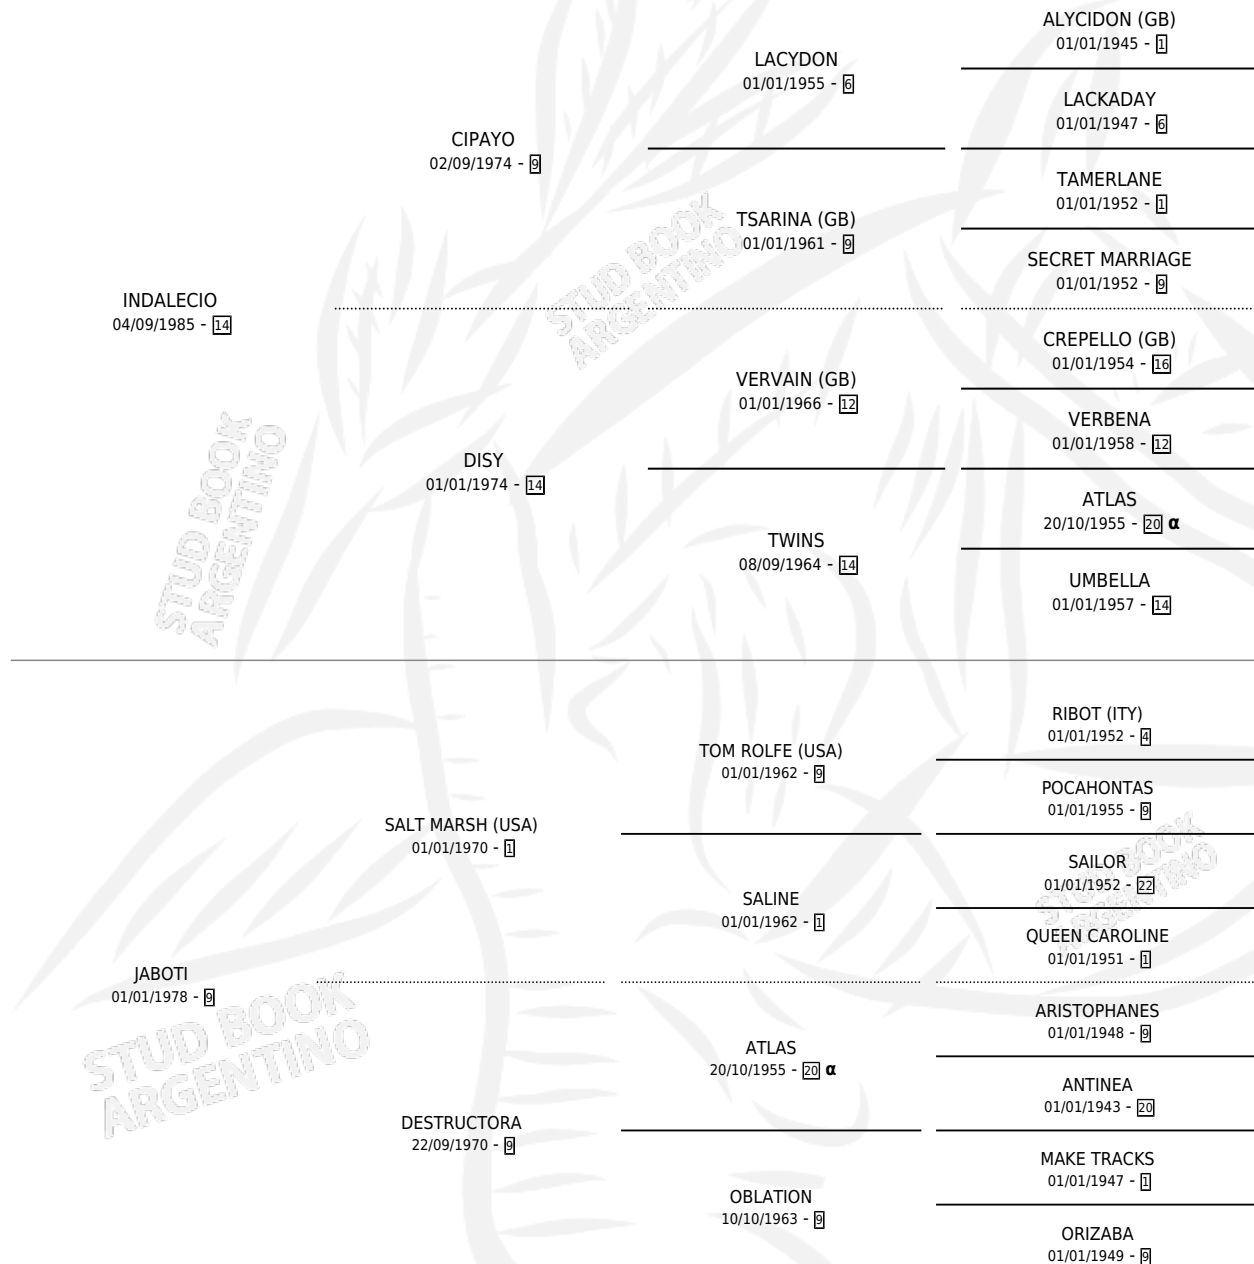

INDEFENSA

por **INDALECIO** y **JABOTI** por **SALT MARSH (USA)**

Argentina · Hembra · Alazan · SP · 04/11/1991
Familia 9-g · Volumen 34

ESTADO

TIPIFICACIÓN SANGUÍNEA	✓
TIPIFICACIÓN POR ADN	X
PASAPORTE	X
IDENTIFICACIÓN POR MICROCHIP	X
REPRODUCTOR	✓

Lugar de nacimiento: La Irenita

Criador: Sin dato

~

HIJOS

	MACHOS	HEMBRAS
2 NACIERON	2	0
2 CORRIERON	2	0
1 GANARON	1	0
0 GANADORES CL	0 GANADORES GR	0 GANADORES G1

PEDIGREE

INBREEDING : α

CAMPAÑA

Solo carreras oficiales de Argentina

POR EDAD

EDAD	CC	1°	2°	3°	4°	5°	NP	CLC	CLG	CLCG1	CLGG1	IMPORTE	GANANCIA / CC
3 AÑOS	4	0	0	0	0	0	4	0	0	0	0	\$0	\$0
TOTALES	4	0	0	0	0	0	4	0	0	0	0	\$0	\$0
%		0.0%	0.0%	0.0%	0.0%	0.0%	100%	0.0%	0.0%	0.0%	0.0%		