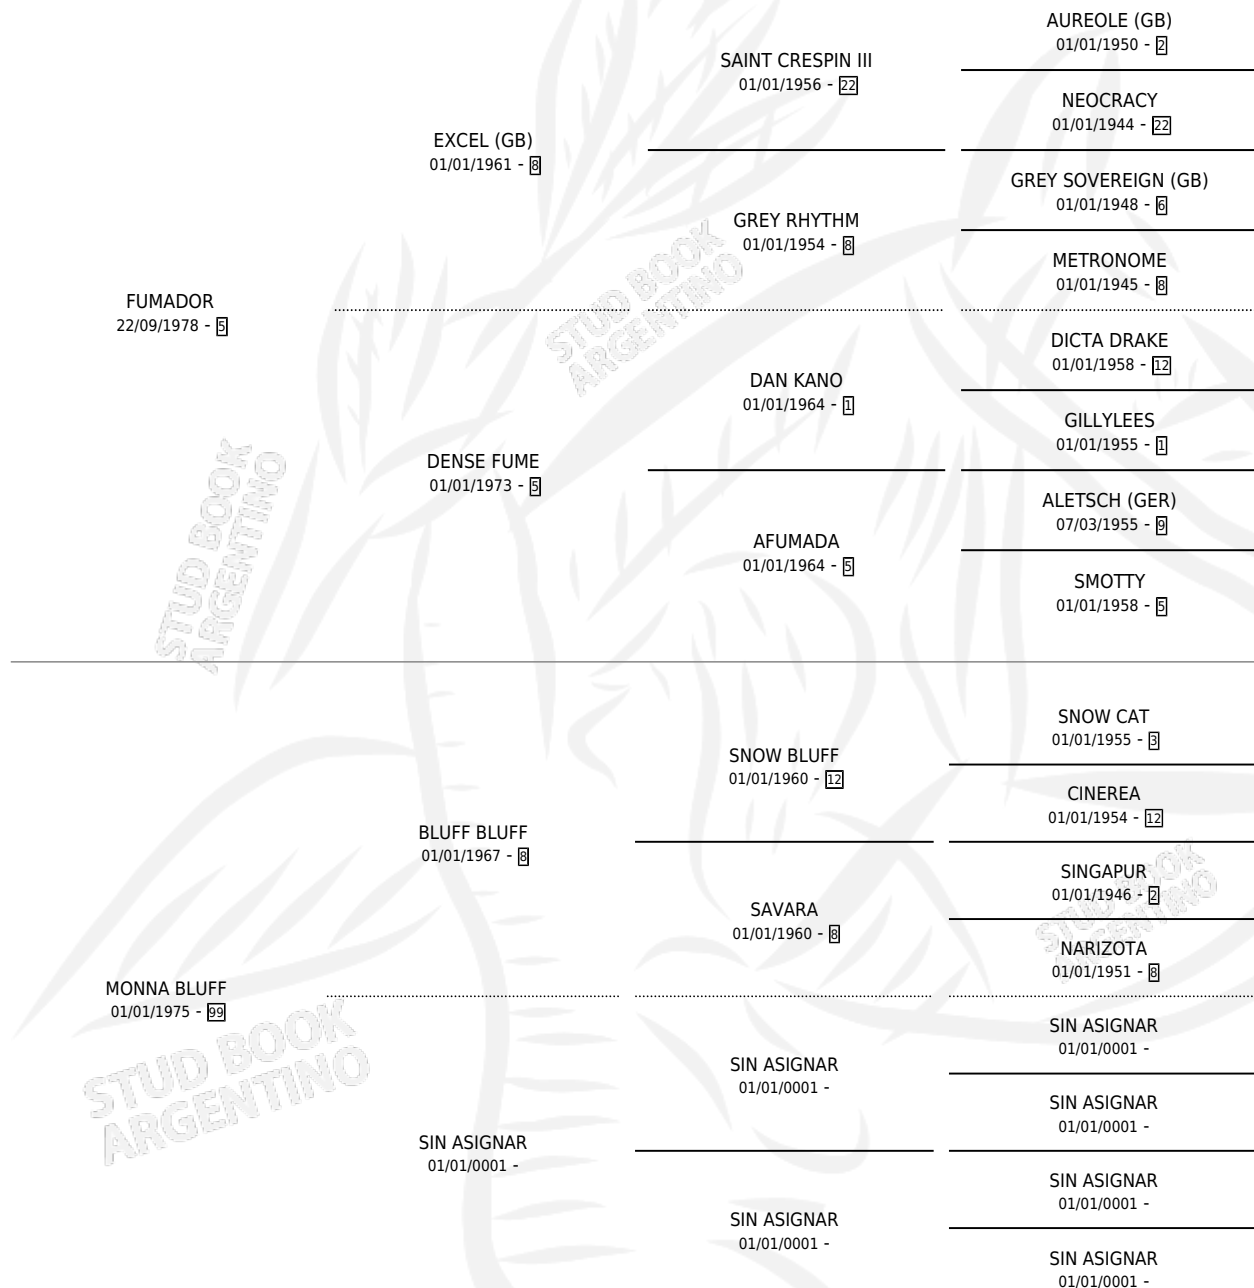

MONA FUMADORA

por FUMADOR y MONNA BLUFF por BLUFF BLUFF

Argentina · Hembra · Alazan · SP · 30/07/1991
Familia 99 · Volumen 34

ESTADO

TIPIFICACIÓN SANGUÍNEA	✓
TIPIFICACIÓN POR ADN	X
PASAPORTE	X
IDENTIFICACIÓN POR MICROCHIP	X
REPRODUCTOR	✓

Lugar de nacimiento: Las Dos Bochitas

Criador: Sin dato

~

HIJOS

	MACHOS	HEMBRAS
2 NACIERON	1	1
1 CORRIERON	1	0

SIN ACTUACIONES

PEDIGREE