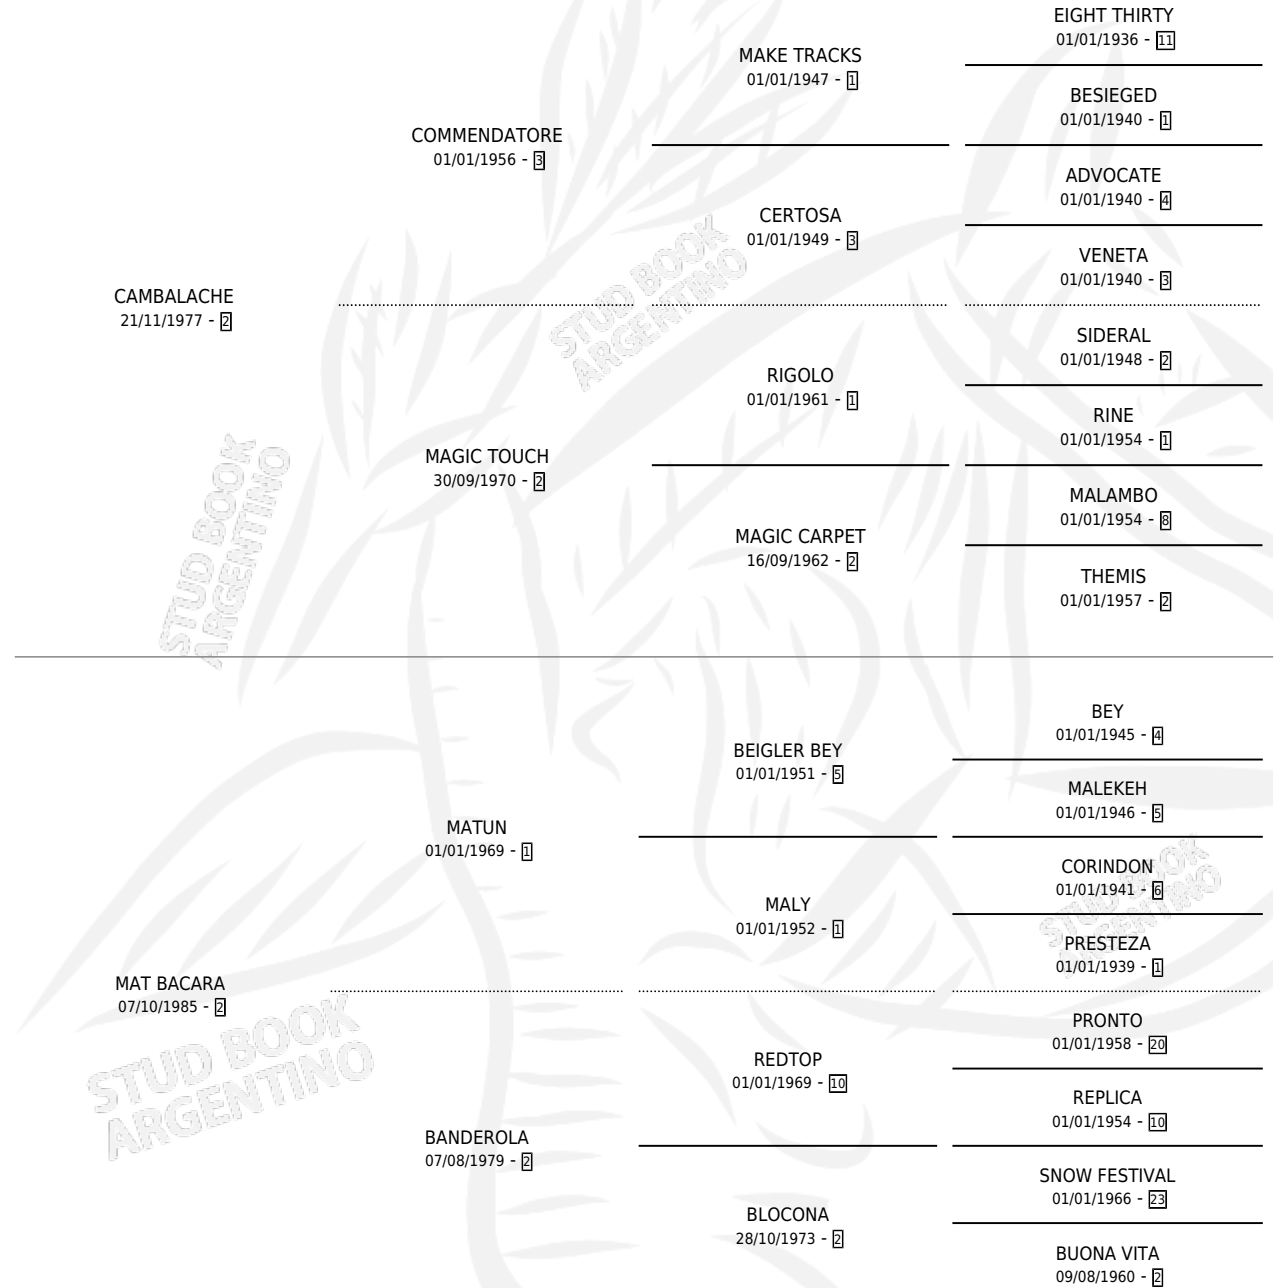

LA EXPECTATIVA

por **CAMBALACHE** y **MAT BACARA** por **MATUN**

Argentina · Hembra · Alazan · SP · 16/10/1991
Familia 2-g · Volumen 34

ESTADO

TIPIFICACIÓN SANGUÍNEA	X
TIPIFICACIÓN POR ADN	X
PASAPORTE	X
IDENTIFICACIÓN POR MICROCHIP	X
REPRODUCTOR	X

Lugar de nacimiento: Maria Grande

Criador: Felice Juan Angel

PEDIGREE

CAMPAÑA

Solo carreras oficiales de Argentina

POR EDAD

EDAD	CC	1°	2°	3°	4°	5°	NP	CLC	CLG	CLCG1	CLGG1	IMPORTE	GANANCIA / CC
3 AÑOS	1	0	0	0	0	0	1	0	0	0	0	\$0	\$0
TOTALES	1	0	0	0	0	0	1	0	0	0	0	\$0	\$0
%		0.0%	0.0%	0.0%	0.0%	0.0%	100%	0.0%	0.0%	0.0%	0.0%		