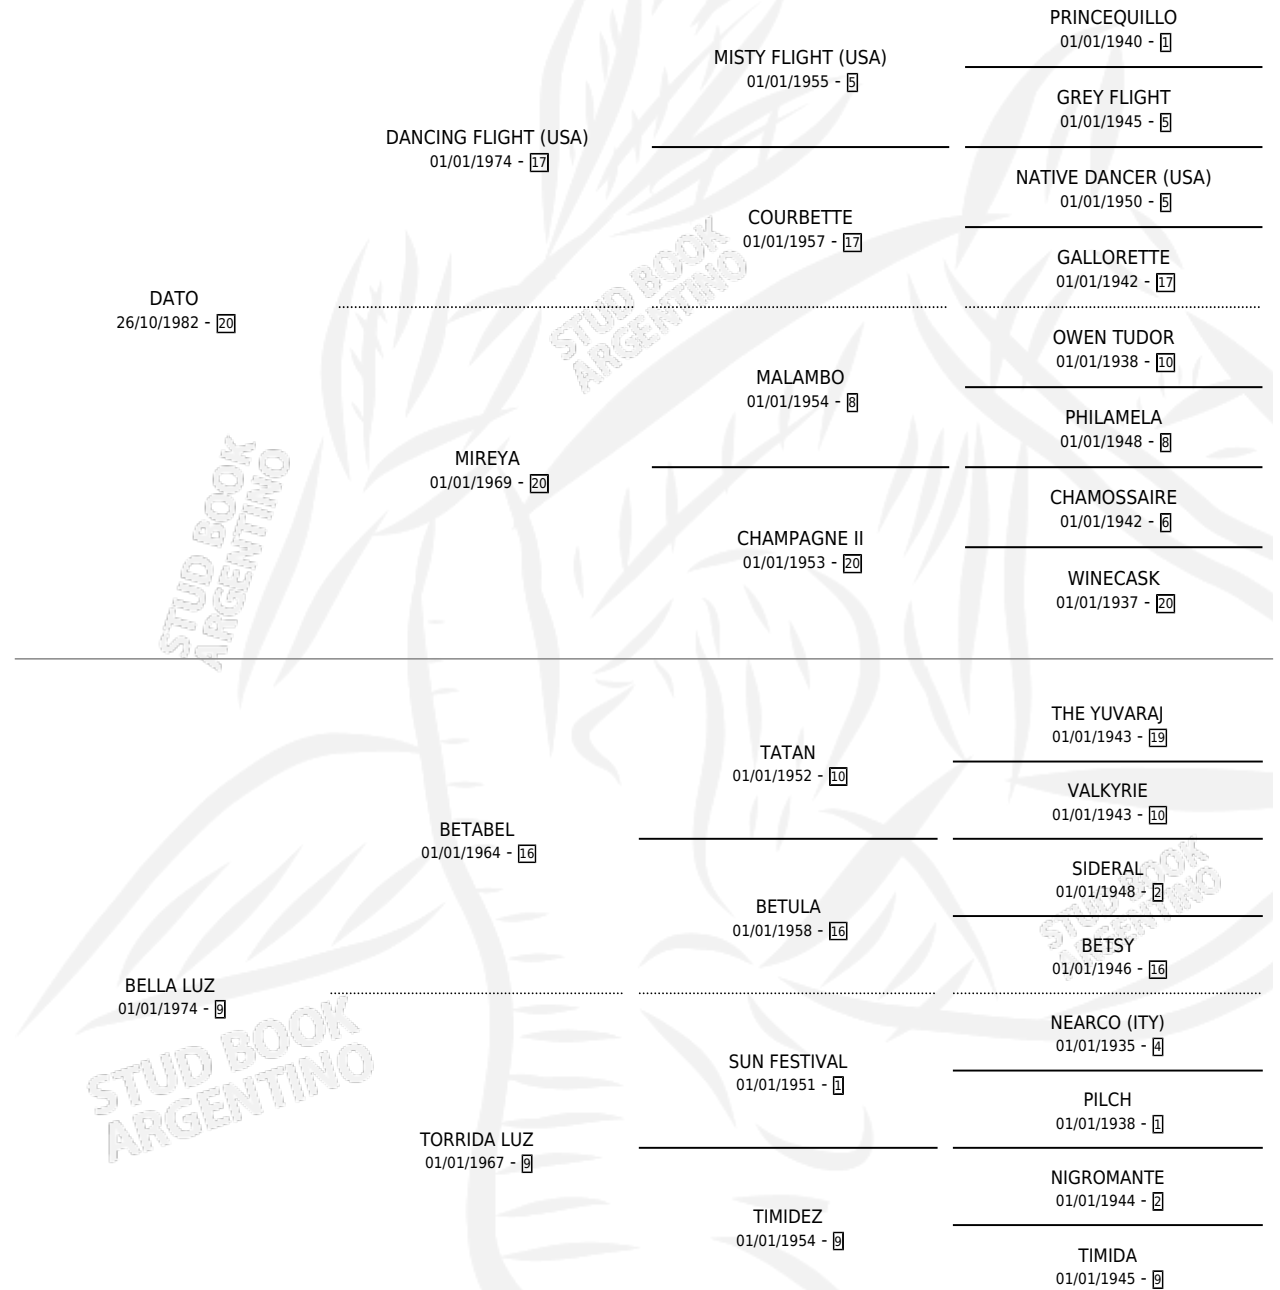

# DATOBELLA

por DATO y BELLA LUZ por BETABEL

Argentina · Hembra · Tordillo · SP · 19/11/1991  
Familia 9-b · Volumen 34

## ESTADO

TIPIFICACIÓN SANGUÍNEA	✓
TIPIFICACIÓN POR ADN	X
PASAPORTE	X
IDENTIFICACIÓN POR MICROCHIP	X
REPRODUCTOR	✓

**Lugar de nacimiento:** Campo particular

**Criador:** Sin dato

## PEDIGREE

S

mientos 0 / Efectividad 0.00%

PADRILLO	PRODUCTO	CRIADOR	1ER SERVICIO	ÚLTIMO SERVICIO
HONORIAN	∅		18/12/1997	22/12/1997
<b>DATOBELLA</b> MISTER ANITA	∅		22/09/1995	24/09/1995

**Datos oficiales del Stud Book Argentino**