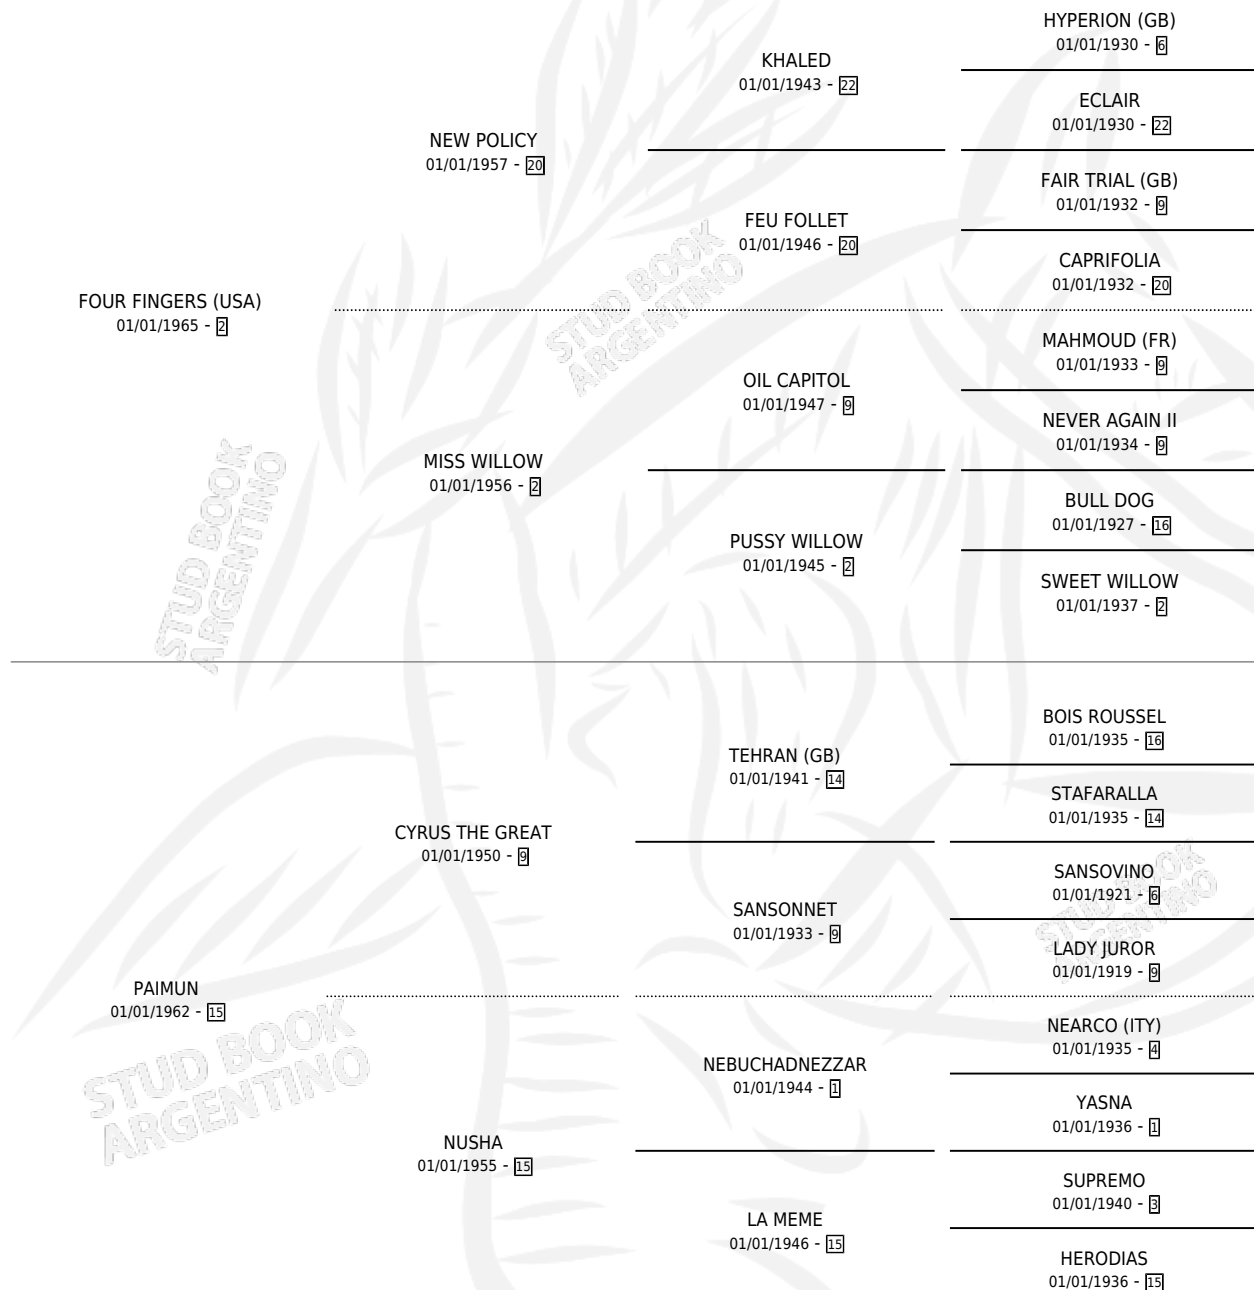

FRUTA AMARGA

por **FOUR FINGERS (USA)** y **PAIMUN** por **CYRUS THE GREAT**

Argentina · Hembra · Alazan · SP · 01/01/1971
Familia 15-d · Volumen 27

ESTADO

TIPIFICACIÓN SANGUÍNEA	X
TIPIFICACIÓN POR ADN	X
PASAPORTE	X
IDENTIFICACIÓN POR MICROCHIP	X
REPRODUCTOR	✓

Lugar de nacimiento: Campo particular

Criador: Crespo Ana Maria, Crespo Pedro Manuel,
Crespo Felix Eduardo y Perez De Crespo Ana Maria

~

HIJOS

	MACHOS	HEMBRAS
6 NACIERON	4	2
3 CORRIERON	2	1
3 GANARON	2	1
0 GANADORES CL	0 GANADORES GR	0 GANADORES G1

PEDIGREE

S

mientos 4 / Efectividad 66.67%

PADRILLO	PRODUCTO	CRIADOR	1ER SERVICIO	ÚLTIMO SERVICIO
FARLEY	Ø		13/09/1988	07/10/1988
REGISOR	FALENTERO (M A, 04/09/1988)	EL TALA	19/09/1987	22/09/1987
FARLEY	Ø		13/10/1986	30/11/1986
FARLEY studbook.org.ar	FARILLON (M A, 24/10/1986) •MURIÓ EL 10/12/1986•	SIN DATO	06/10/1985	15/11/1985
RED RUFUS (IRE)	FUERTEZUELO (M Z, 05/10/1984)	SIN DATO		
FARLEY	FRUTA DULCE (H AT, 16/09/1985)	SIN DATO		