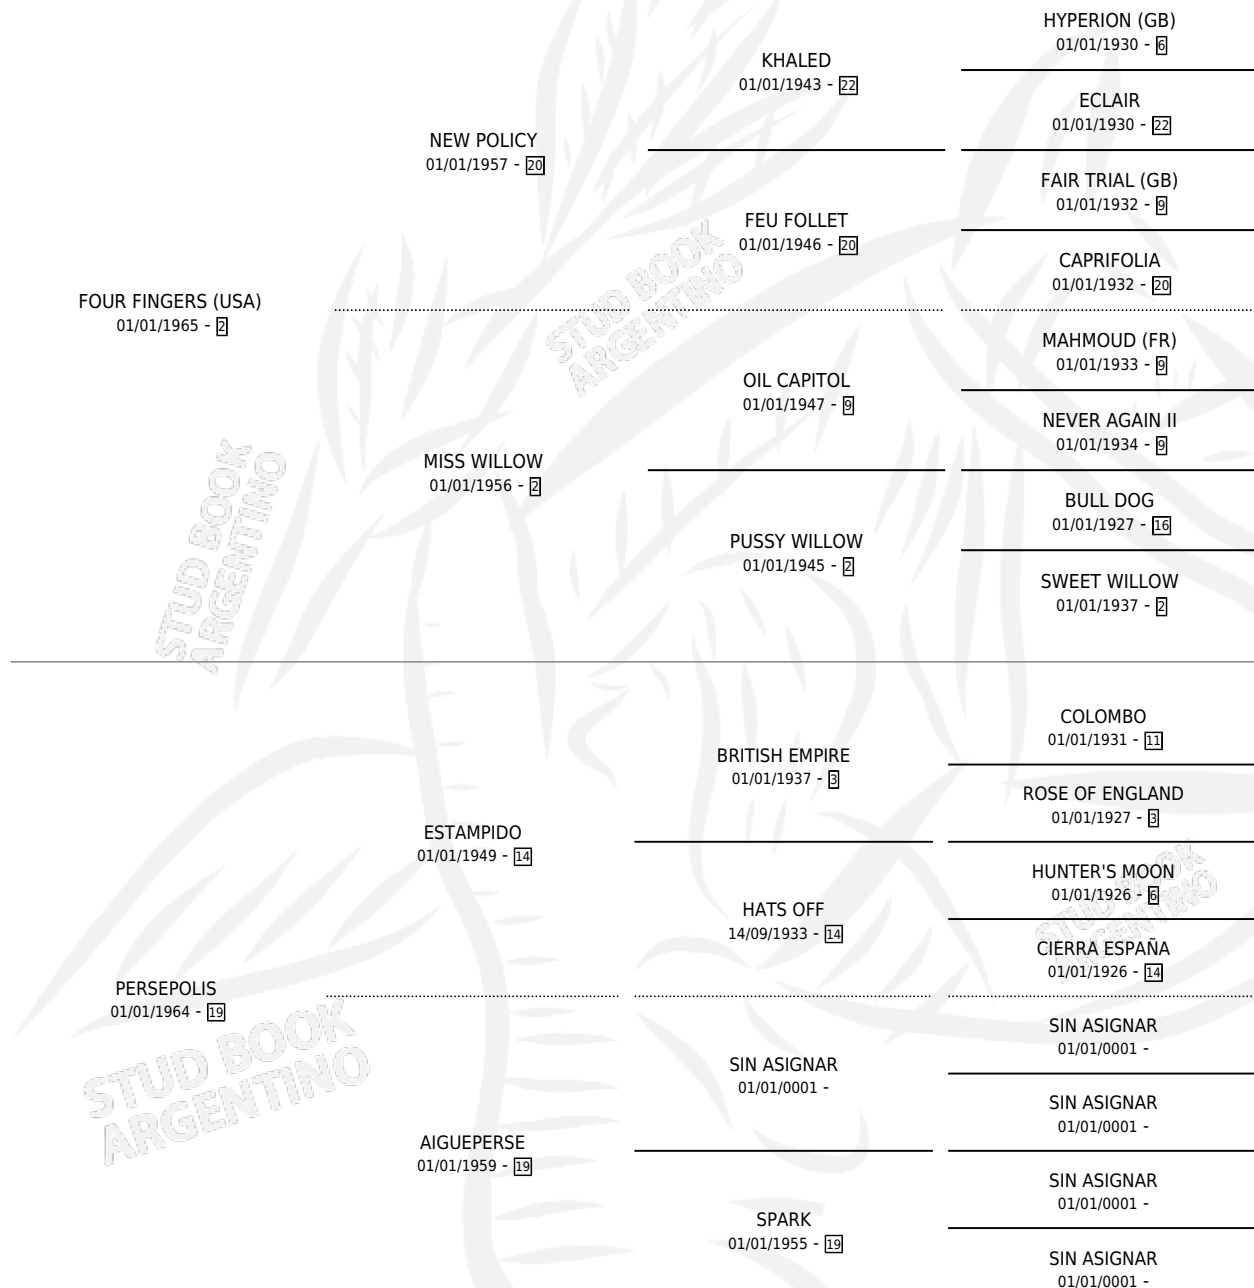

PERSONA

por **FOUR FINGERS (USA)** y **PERSEPOLIS** por **ESTAMPIDO**

Argentina · Hembra · Alazan · SP · 01/01/1971
Familia 19-c · Volumen 27

ESTADO

TIPIFICACIÓN SANGUÍNEA	X
TIPIFICACIÓN POR ADN	X
PASAPORTE	X
IDENTIFICACIÓN POR MICROCHIP	X
REPRODUCTOR	✓

Lugar de nacimiento: Campo particular

Criador: Sin dato

~

HIJOS

	MACHOS	HEMBRAS
3 NACIERON	3	0
3 CORRIERON	3	0
2 GANARON	2	0

1
GANADORES **CL**

1
GANADORES **GR**

1
GANADORES **G1**

PEDIGREE