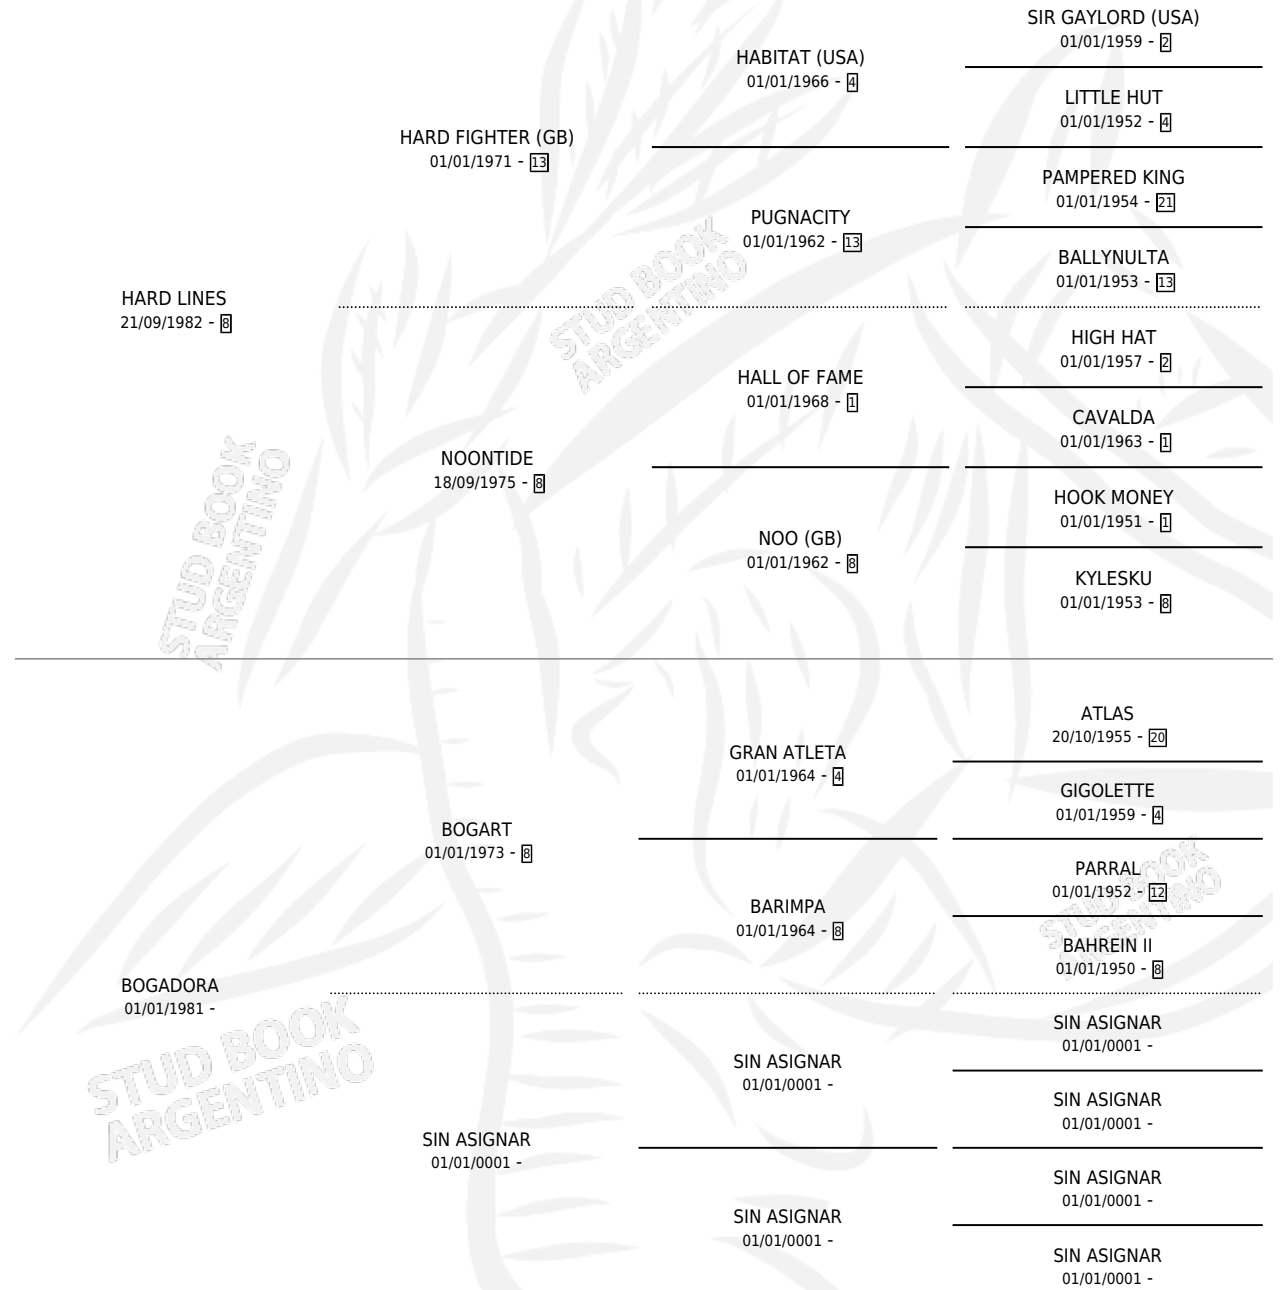

EL COMY

por **HARD LINES** y **BOGADORA** por **BOGART**

Argentina · Macho · Alazan · SP · 30/10/1991
Familia · Volumen 34

ESTADO

TIPIFICACIÓN SANGUÍNEA	X
TIPIFICACIÓN POR ADN	X
PASAPORTE	X
IDENTIFICACIÓN POR MICROCHIP	X
REPRODUCTOR	X

Lugar de nacimiento: La Paloma Blanca

Criador: Sin dato

PEDIGREE