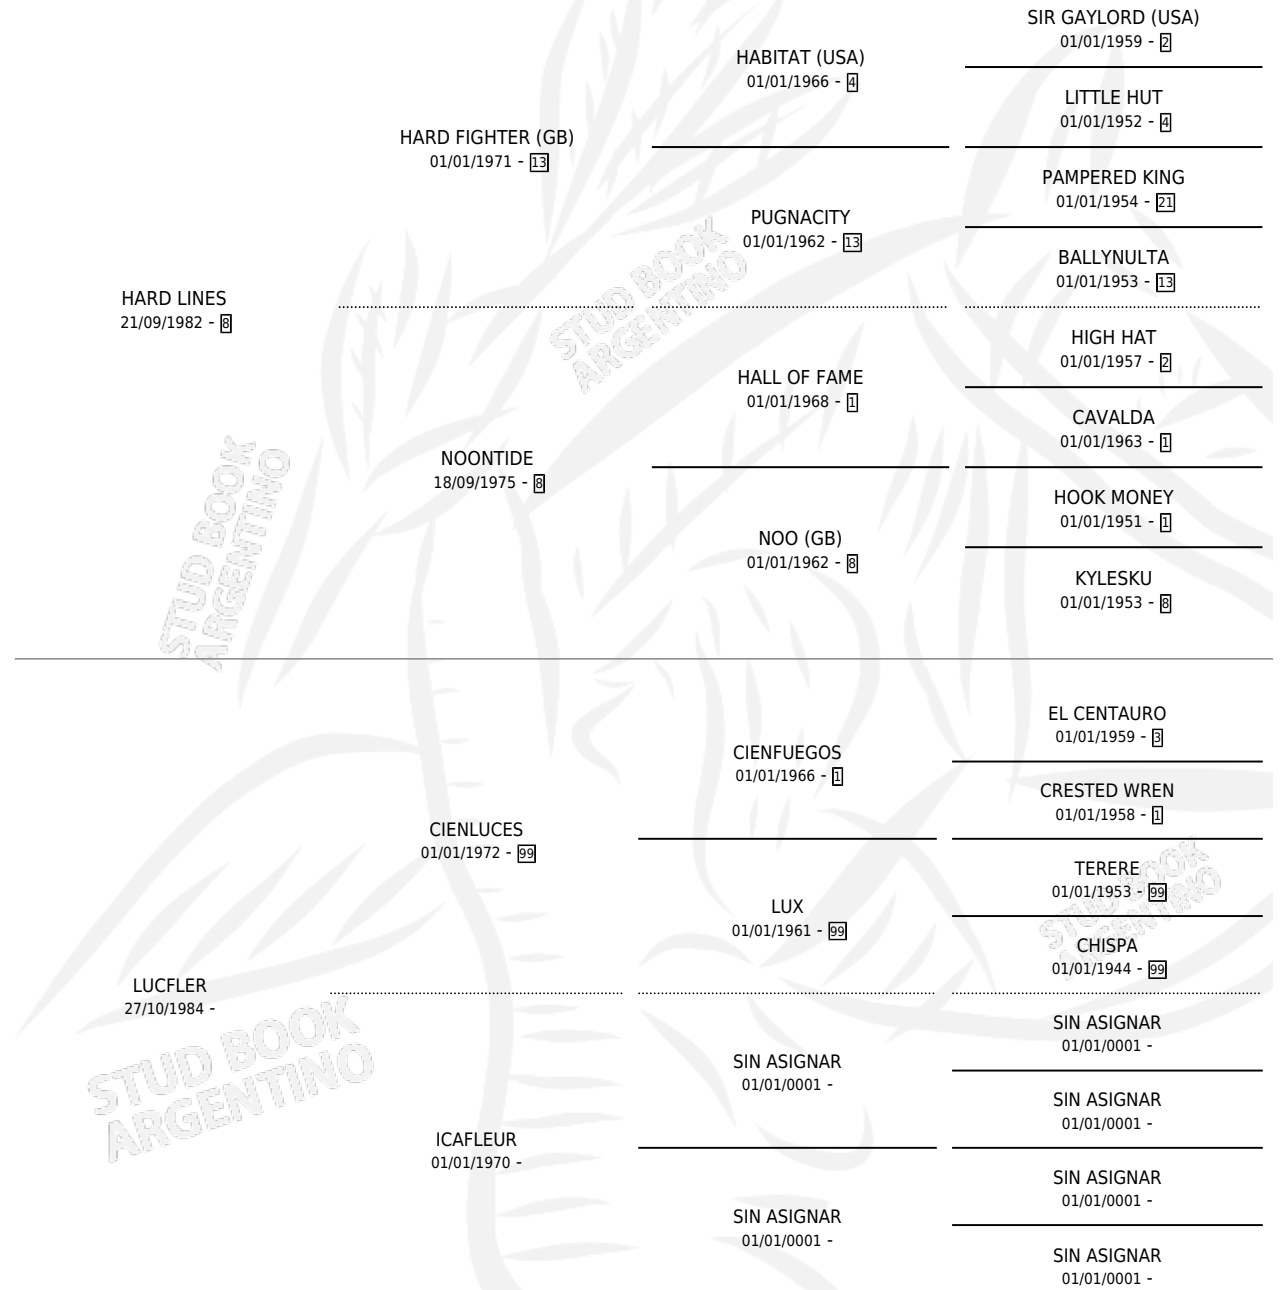

HARD POPINJAY

por **HARD LINES** y **LUCFLER** por **CIENLUCES**

Argentina · Macho · Zaino · SP · 26/08/1991
Familia · Volumen 34

ESTADO

TIPIFICACIÓN SANGUÍNEA	X
TIPIFICACIÓN POR ADN	X
PASAPORTE	X
IDENTIFICACIÓN POR MICROCHIP	X
REPRODUCTOR	X

Lugar de nacimiento: La Paloma Blanca

Criador: Vicente Hector

PEDIGREE