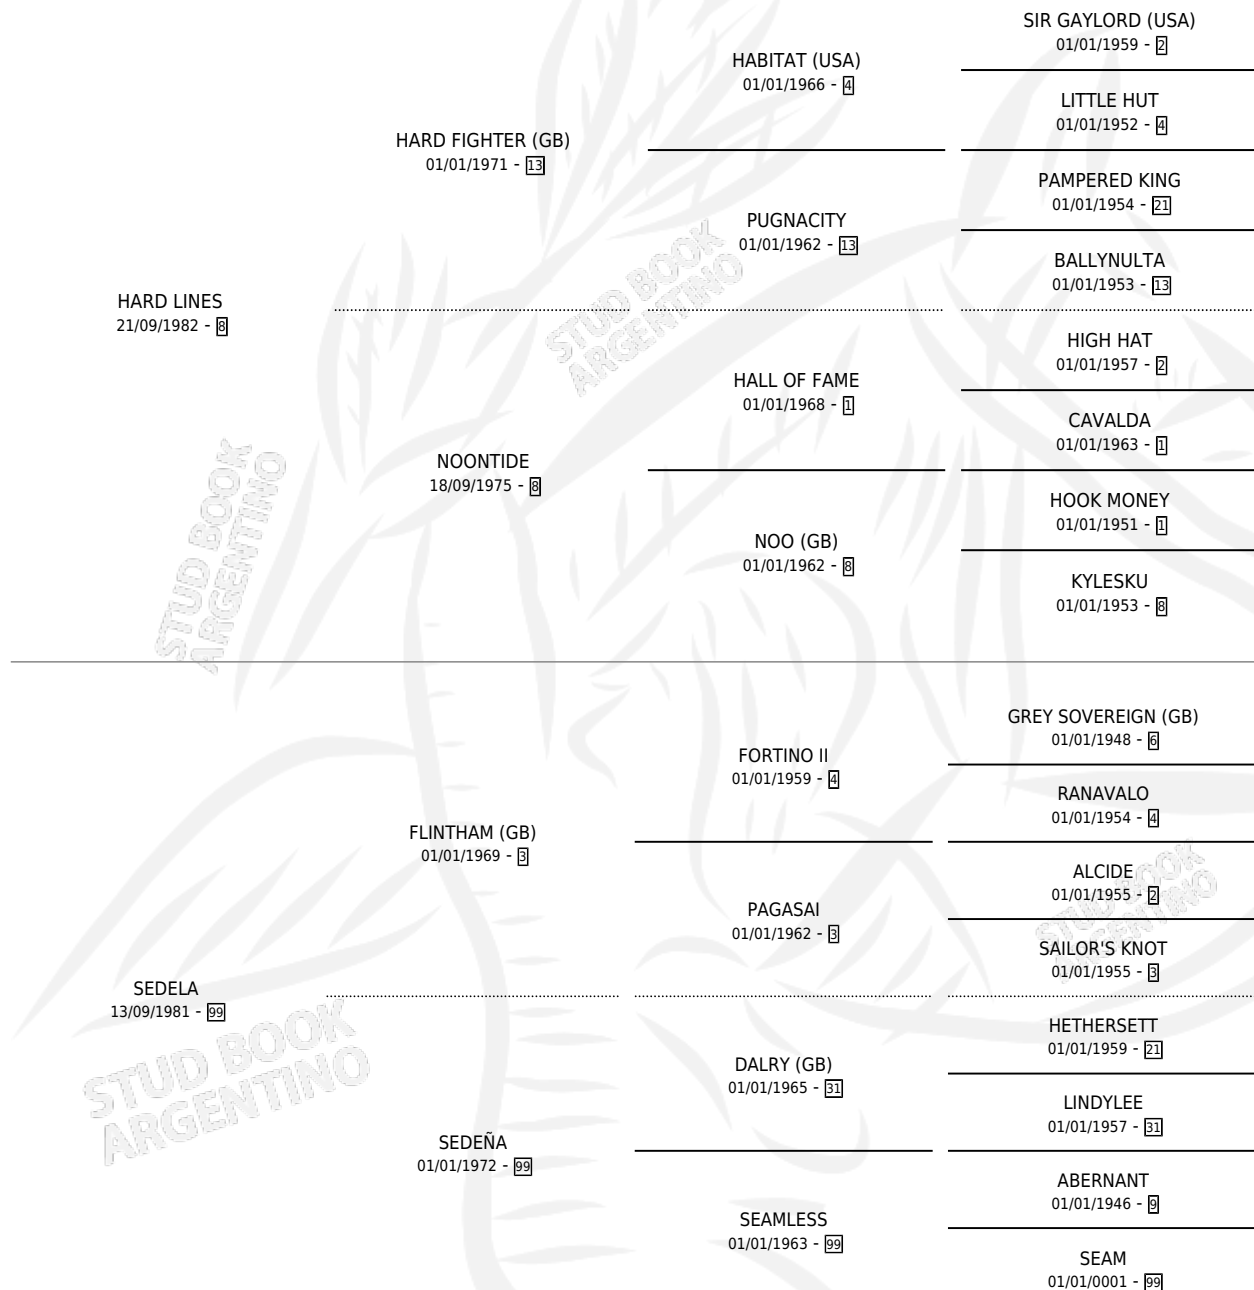

HARD JOE

por **HARD LINES** y **SEDELA** por **FLINTHAM (GB)**

Argentina · Macho · Alazan · SP · 20/09/1991
Familia 99 · Volumen 34

ESTADO

TIPIFICACIÓN SANGUÍNEA	X
TIPIFICACIÓN POR ADN	X
PASAPORTE	X
IDENTIFICACIÓN POR MICROCHIP	X
REPRODUCTOR	X

Lugar de nacimiento: La Paloma Blanca

Criador: Zengaro Gerardo Esteban y Zengaro Hugo Daniel

PEDIGREE