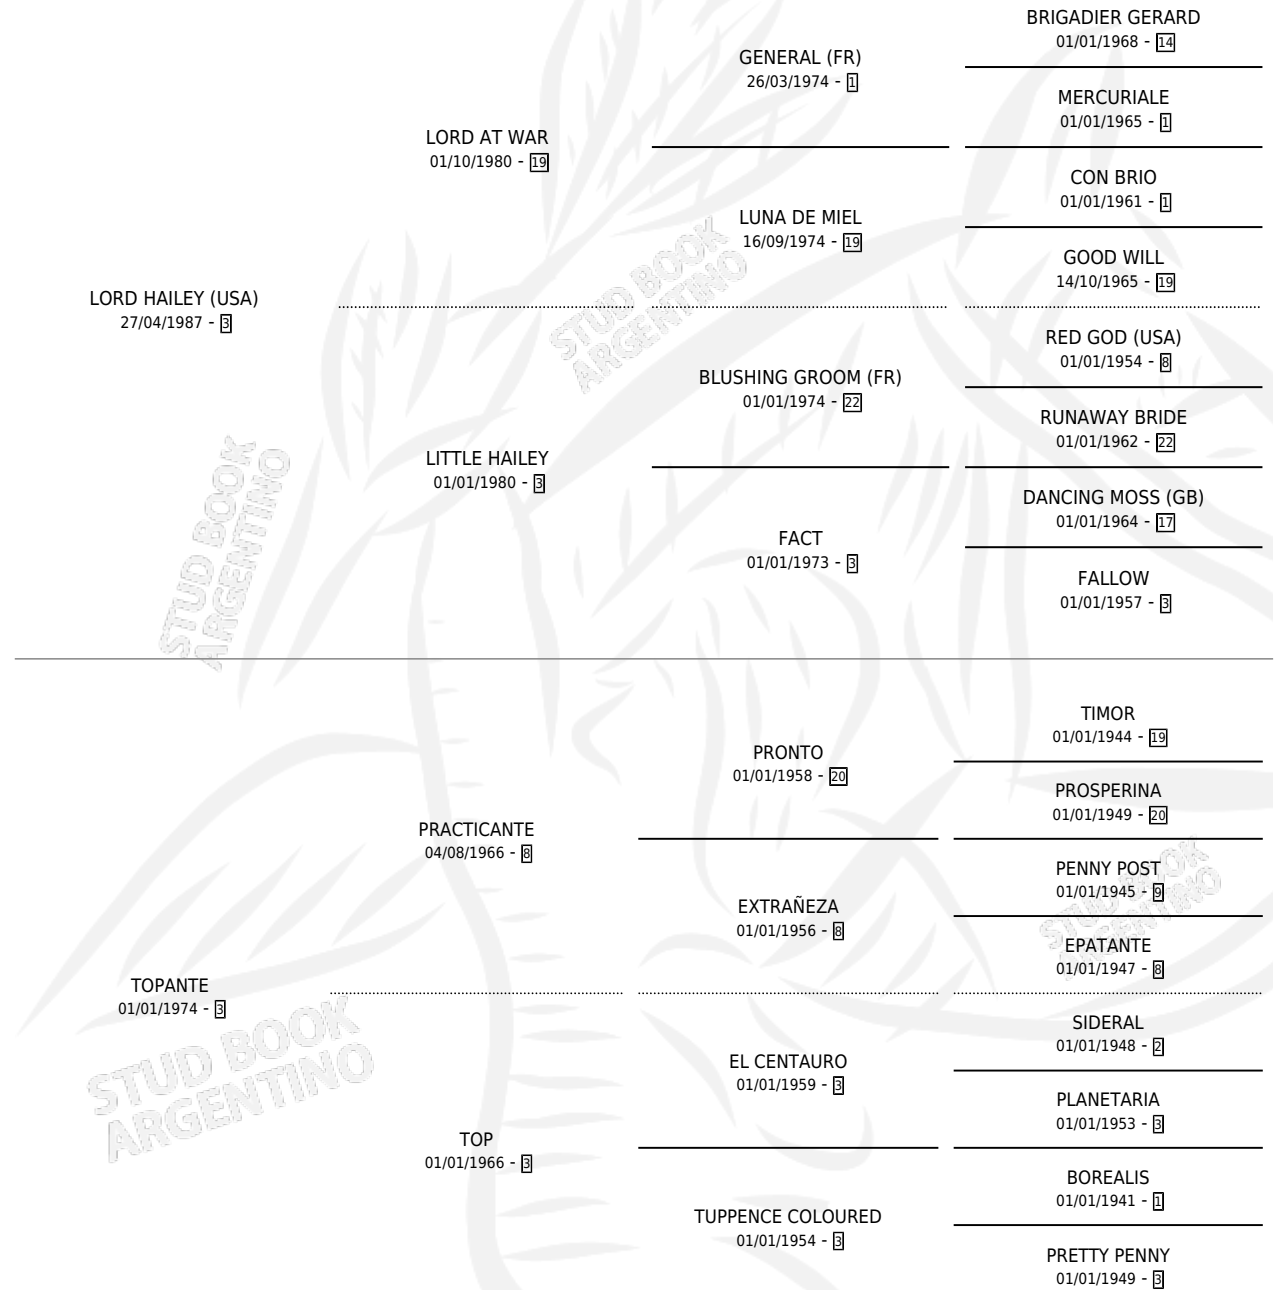

LORD TOP

por LORD HAILEY (USA) y TOPANTE por PRACTICANTE

Argentina · Macho · Alazan · SP · 03/12/1991
Familia 3-h · Volumen 34

ESTADO

TIPIFICACIÓN SANGUÍNEA	X
TIPIFICACIÓN POR ADN	X
PASAPORTE	X
IDENTIFICACIÓN POR MICROCHIP	X
REPRODUCTOR	X

Lugar de nacimiento: Los Prados

Criador: Los Prados

PEDIGREE