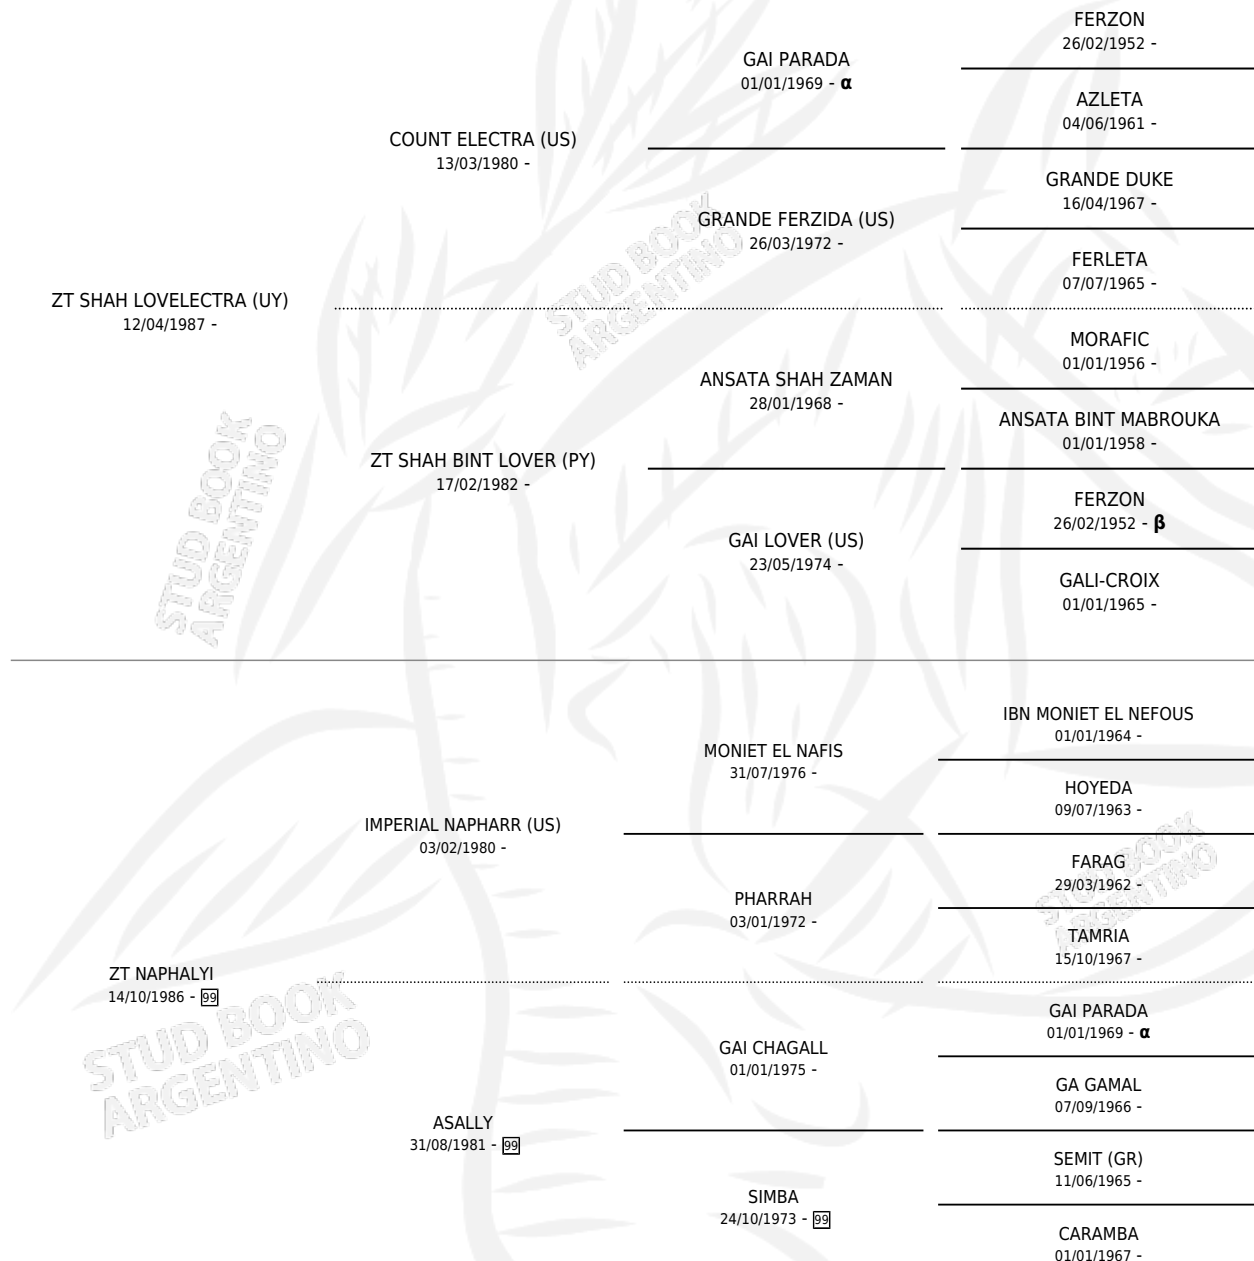

# ZT LOPHALI

por ZT SHAH LOVELECTRA (UY) y ZT NAPHALYI por  
IMPERIAL NAPHARR (US)

Argentina · Macho · Alazan · AP · 15/11/1991  
Familia 99 · Volumen 34

## ESTADO

TIPIFICACIÓN SANGUÍNEA	✓
TIPIFICACIÓN POR ADN	X
PASAPORTE	X
IDENTIFICACIÓN POR MICROCHIP	X
REPRODUCTOR	X

**Lugar de nacimiento:** El Atalaya  
**Criador:** El Atalaya

## PEDIGREE

INBREEDING :  $\alpha, \beta$