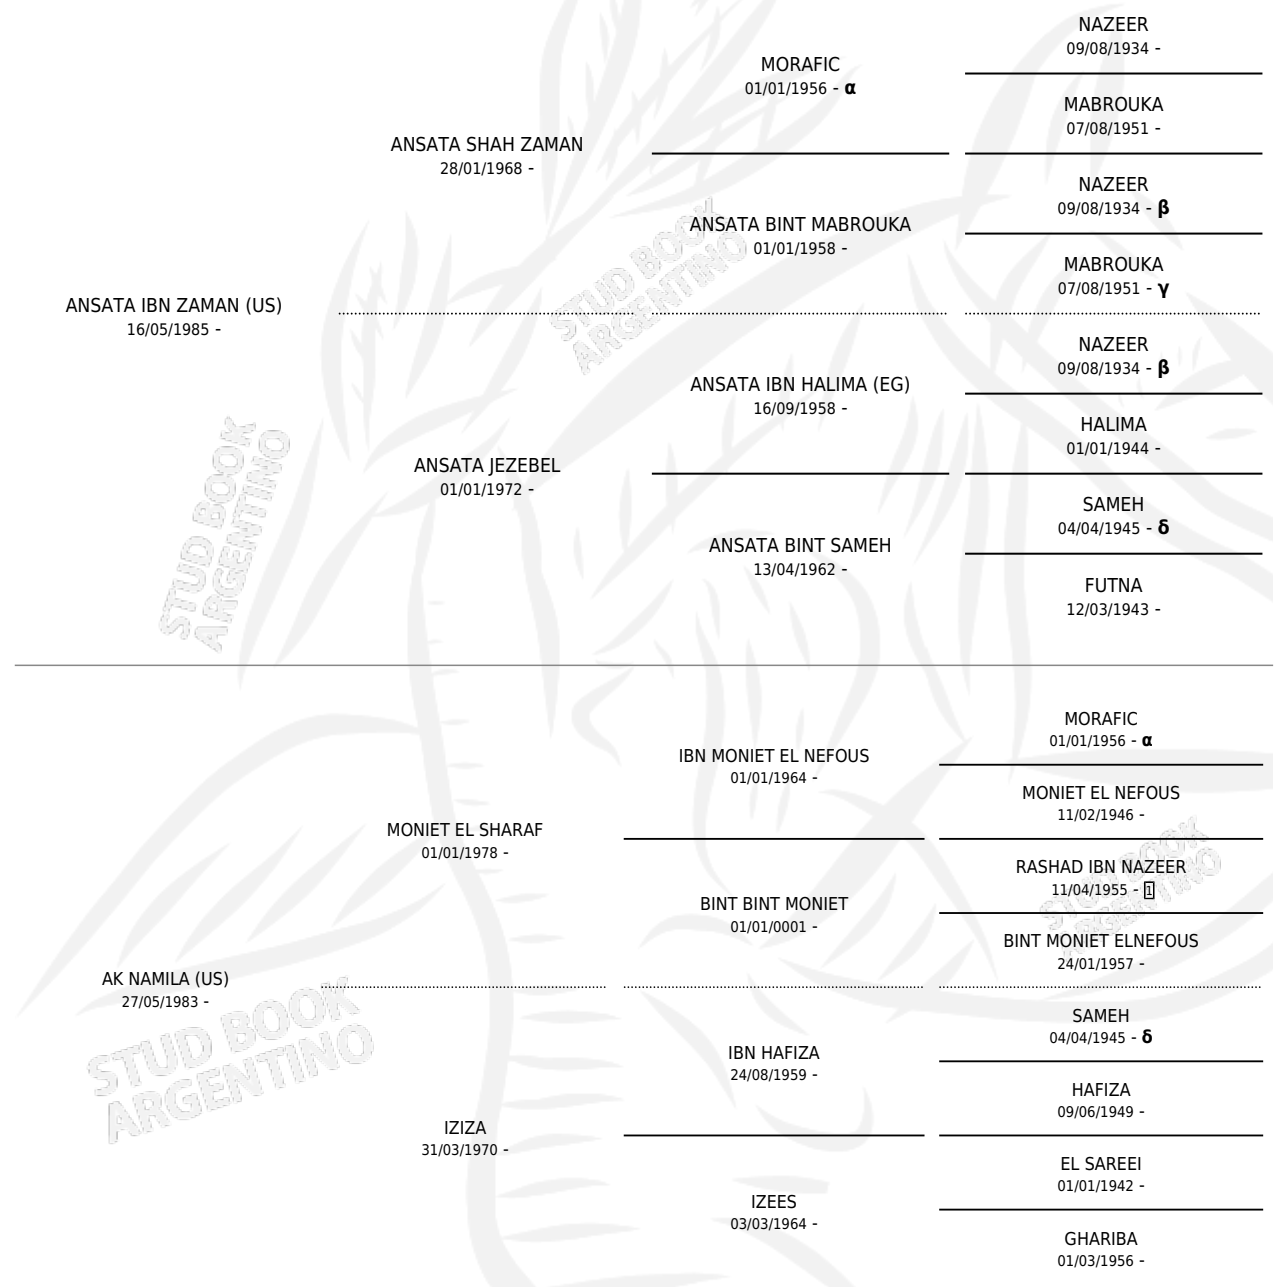

ZT ZANAMILA

por **ANSATA IBN ZAMAN (US)** y **AK NAMILA (US)** por **MONIET EL SHARAF**

PEDIGREE

Argentina · Hembra · Alazan · AP · 12/11/1991
Familia · Volumen 34

ESTADO

TIPIFICACIÓN SANGUÍNEA	✓
TIPIFICACIÓN POR ADN	X
PASAPORTE	X
IDENTIFICACIÓN POR MICROCHIP	X
REPRODUCTOR	✓

Lugar de nacimiento: El Atalaya
Criador: El Atalaya

~

HIJOS

	MACHOS	HEMBRAS
7 NACIERON	6	1
SIN ACTUACIONES		

INBREEDING : **α,β,γ,δ**