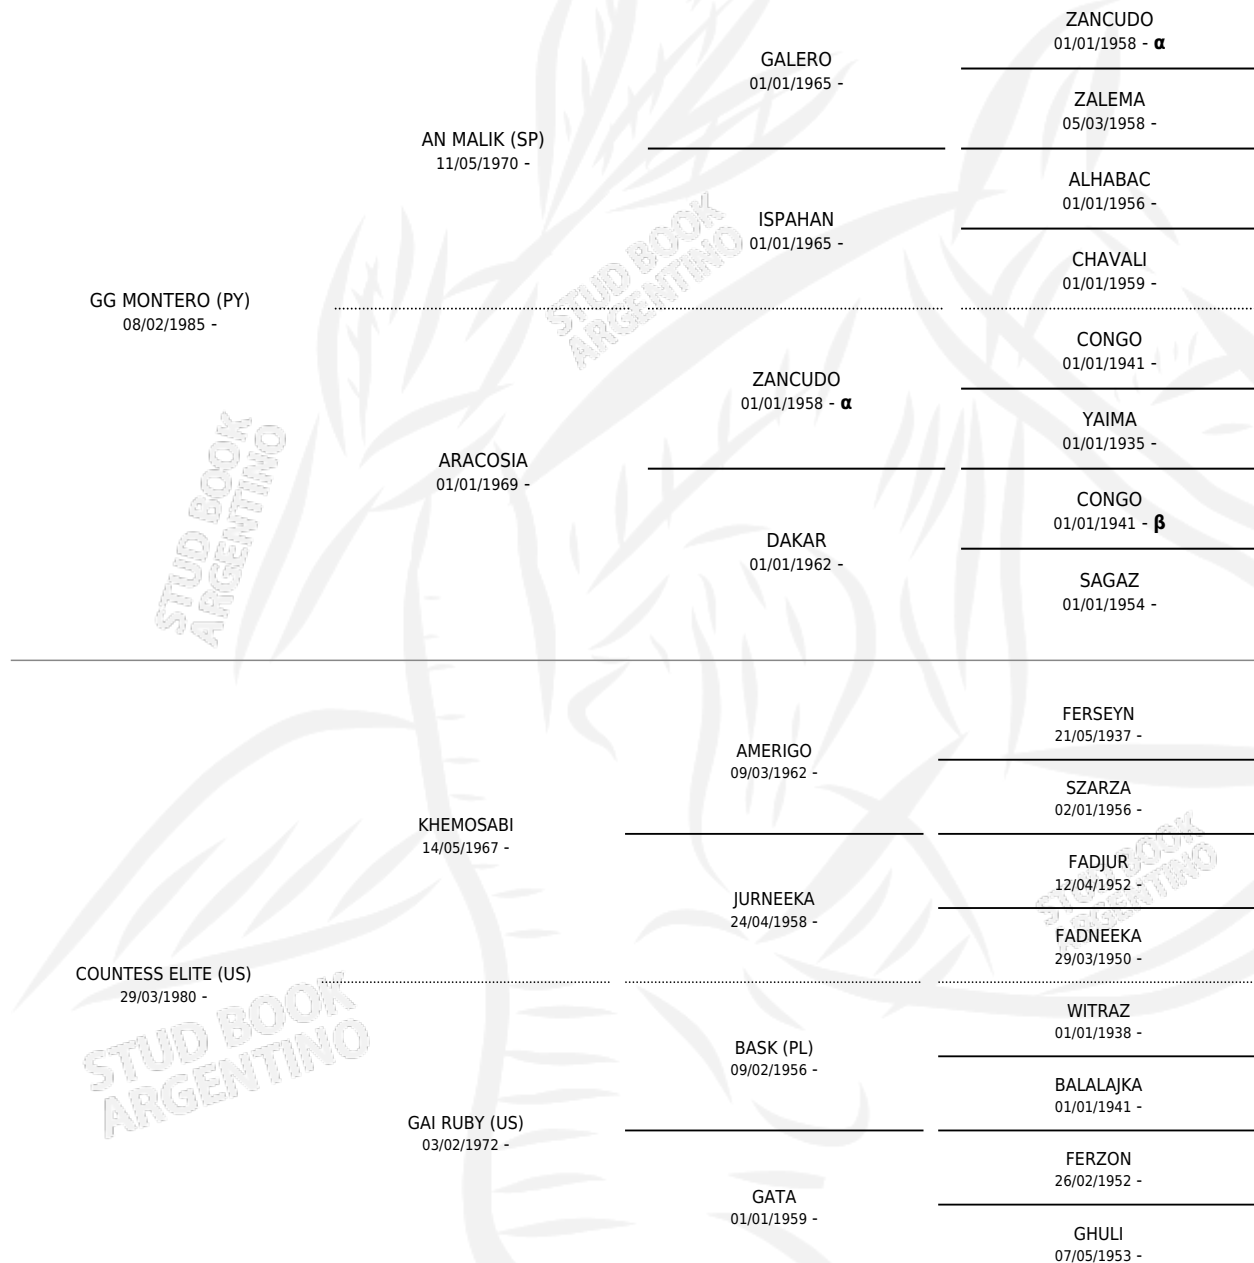

ZT MOLITE

por GG MONTERO (PY) y COUNTESS ELITE (US) por
KHEMOSABI

Argentina · Macho · Tordillo · AP · 11/11/1991
Familia · Volumen 34

ESTADO

| | |
|------------------------------|---|
| TIPIFICACIÓN SANGUÍNEA | X |
| TIPIFICACIÓN POR ADN | X |
| PASAPORTE | X |
| IDENTIFICACIÓN POR MICROCHIP | X |
| REPRODUCTOR | X |

Lugar de nacimiento: El Atalaya
Criador: El Atalaya

PEDIGREE

INBREEDING : α, β

ZT MOLITE

Datos oficiales del Stud Book Argentino

Documento generado el 05/05/2026

studbook.org.ar