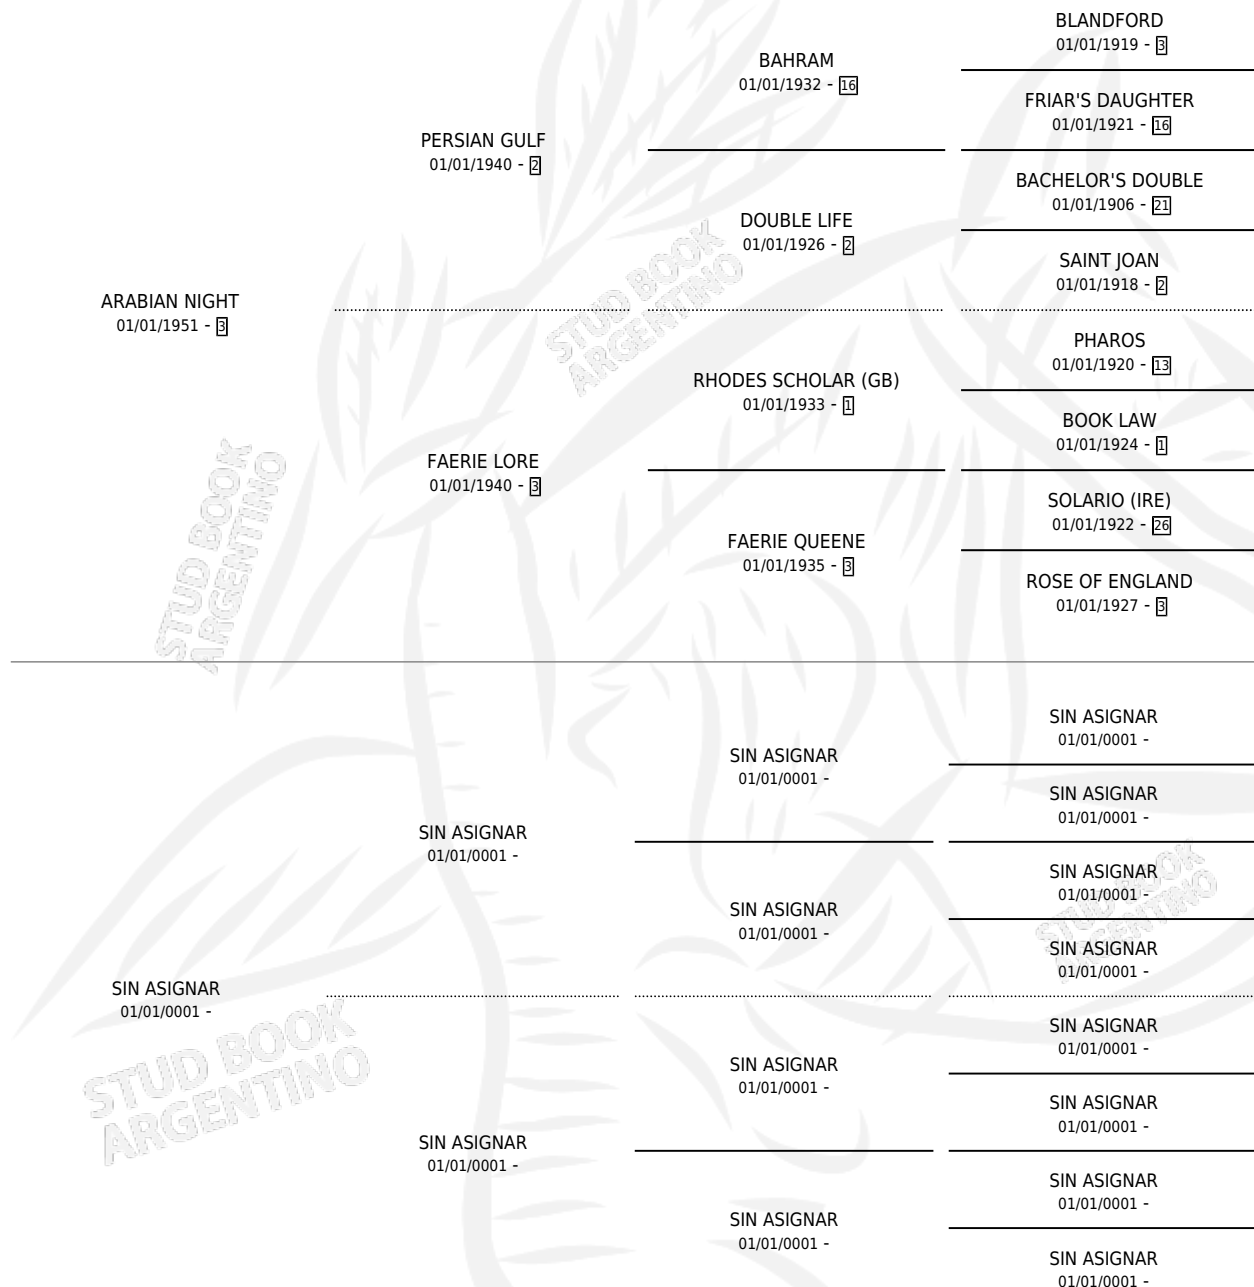

ARANDILLA

por ARABIAN NIGHT y SIN ASIGNAR por SIN ASIGNAR

Argentina · Hembra · Zaino · SP · 27/11/1960
Familia 28 · Volumen 24

ESTADO

TIPIFICACIÓN SANGUÍNEA	X
TIPIFICACIÓN POR ADN	X
PASAPORTE	X
IDENTIFICACIÓN POR MICROCHIP	X
REPRODUCTOR	✓

Lugar de nacimiento: Campo particular

Criador: Sin dato

~

HIJOS

	MACHOS	HEMBRAS
7 NACIERON	2	5
3 CORRIERON	1	2
3 GANARON	1	2
0 GANADORES CL	0 GANADORES GR	0 GANADORES G1

PEDIGREE