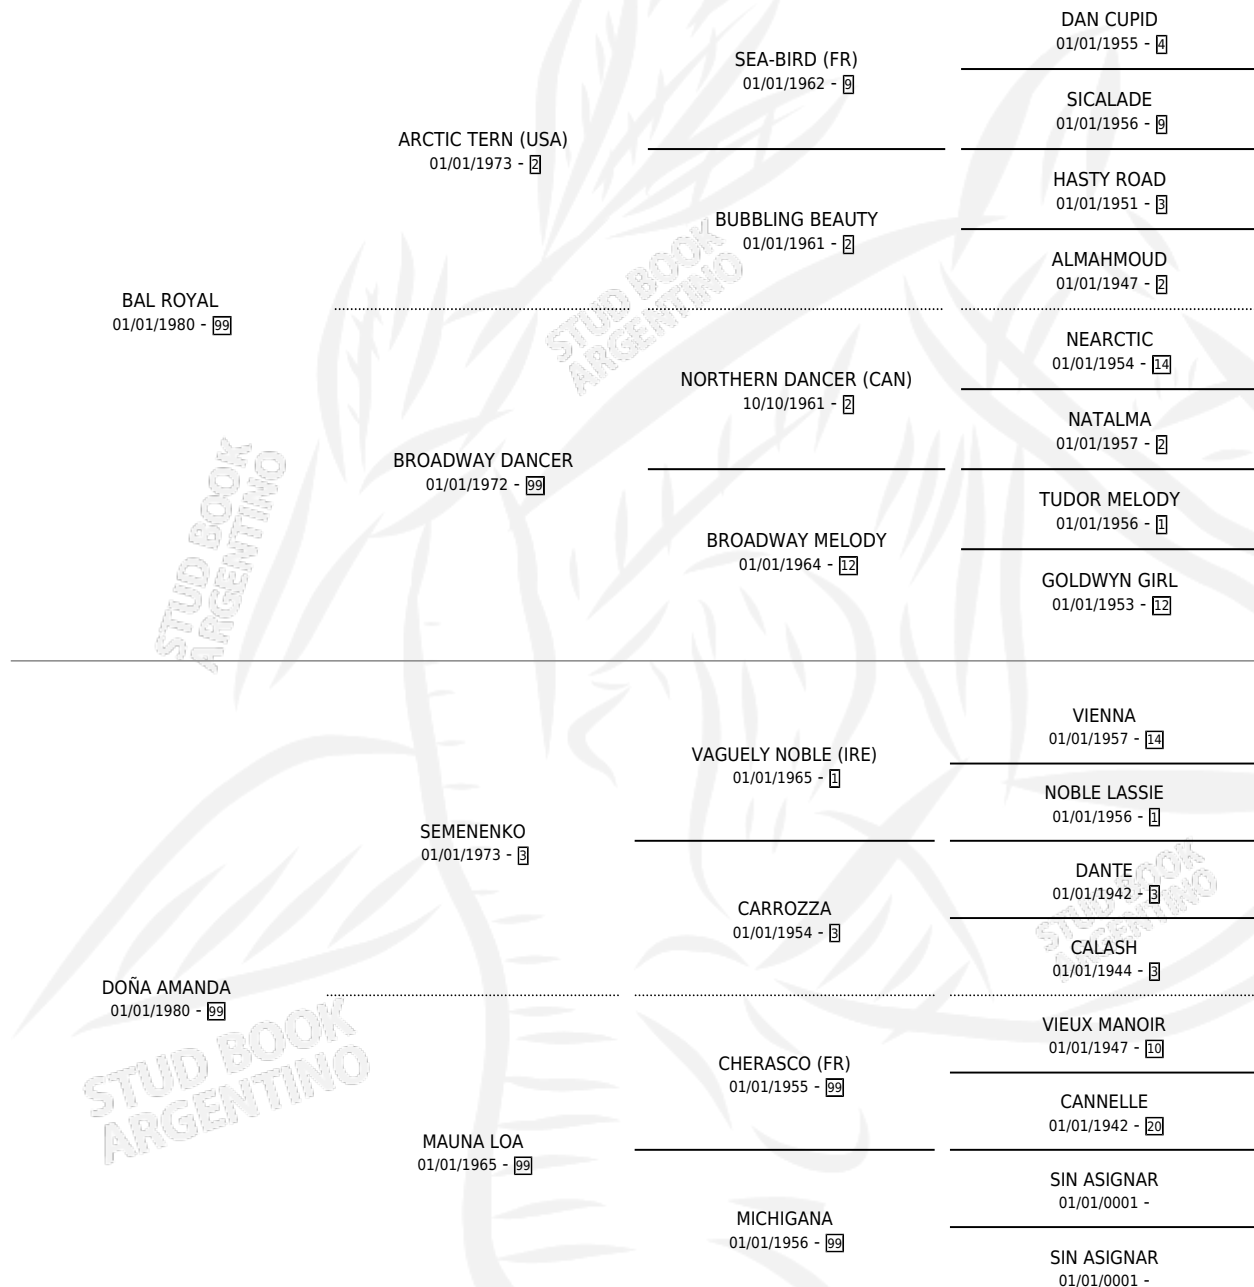

DILATADO (CHI)

por **BAL ROYAL** y **DOÑA AMANDA** por **SEMENENKO**

Chile · Macho · Zaino · SP · 24/10/1988
Familia 99 · Volumen web

ESTADO

TIPIFICACIÓN SANGUÍNEA	X
TIPIFICACIÓN POR ADN	X
PASAPORTE	X
IDENTIFICACIÓN POR MICROCHIP	X
REPRODUCTOR	X

Lugar de nacimiento: Chile

Criador: Extranjero

PEDIGREE

EXPORTACIÓN / IMPORTACIÓN

FECHA	MOVIMIENTO	PAÍS
01/03/1992	EXPORTADO	CHILE
01/03/1992	IMPORTADO	CHILE
12/12/1991	IMPORTADO	CHILE
01/12/1991	EXPORTADO	CHILE