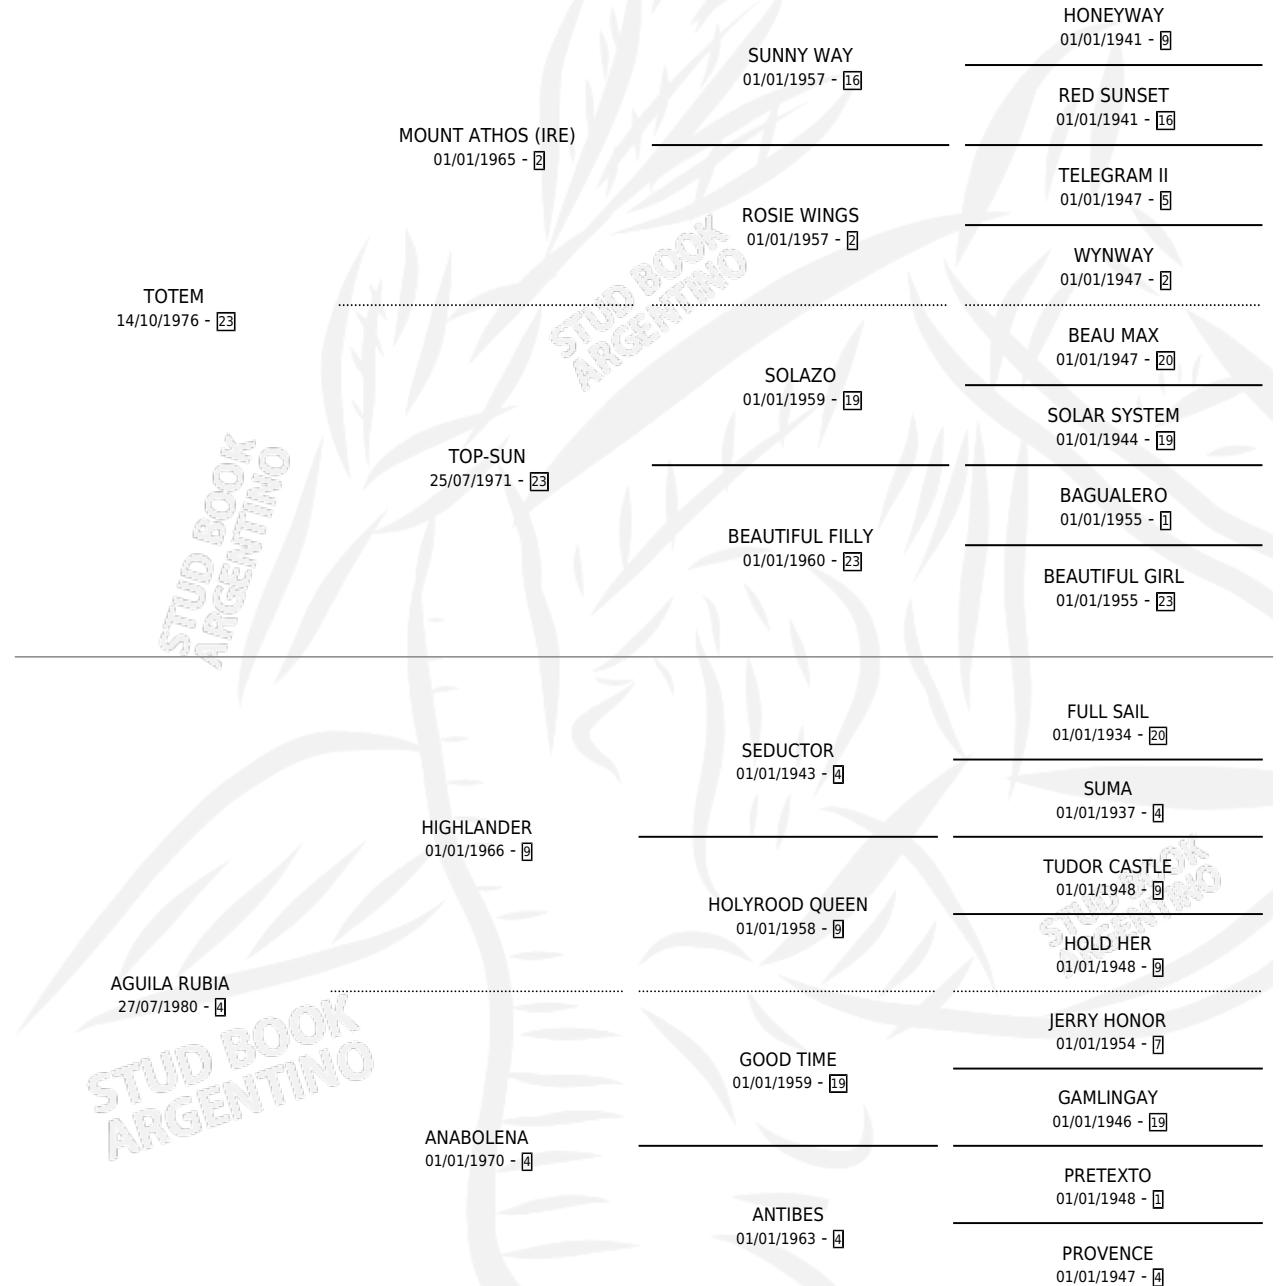

TOTEMIA

por TOTEM y AGUILA RUBIA por HIGHLANDER

Argentina · Hembra · Zaino · SP · 27/11/1991
Familia 4-b · Volumen 34

ESTADO

TIPIFICACIÓN SANGUÍNEA	X
TIPIFICACIÓN POR ADN	X
PASAPORTE	X
IDENTIFICACIÓN POR MICROCHIP	X
REPRODUCTOR	✓

Lugar de nacimiento: El Tio

Criador: Sin dato

PEDIGREE