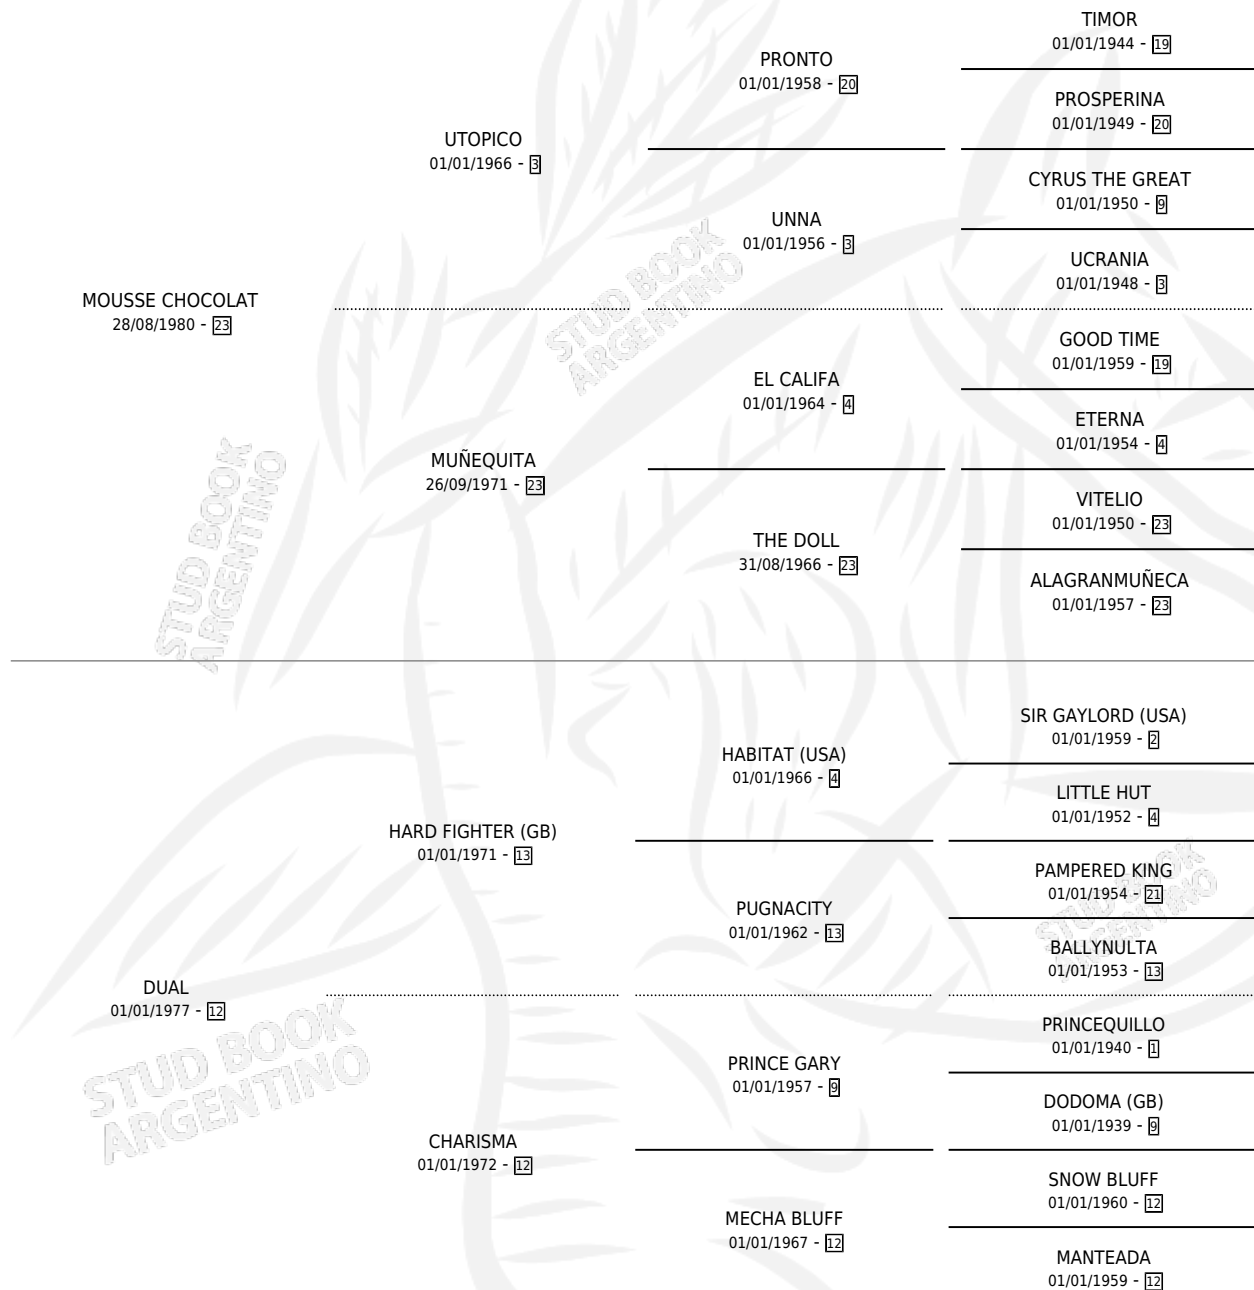

MOUSSE DE ANGEL

por MOUSSE CHOCOLAT y DUAL por HARD FIGHTER (GB)

Argentina · Macho · Zaino · SP · 12/11/1991
Familia 12 · Volumen 34

ESTADO

TIPIFICACIÓN SANGUÍNEA	X
TIPIFICACIÓN POR ADN	X
PASAPORTE	X
IDENTIFICACIÓN POR MICROCHIP	X
REPRODUCTOR	X

Lugar de nacimiento: El Macoco

Criador: Sin dato

PEDIGREE

MOUSSE DE ANGEL

Datos oficiales del Stud Book Argentino

Documento generado el 09/05/2026

studbook.org.ar