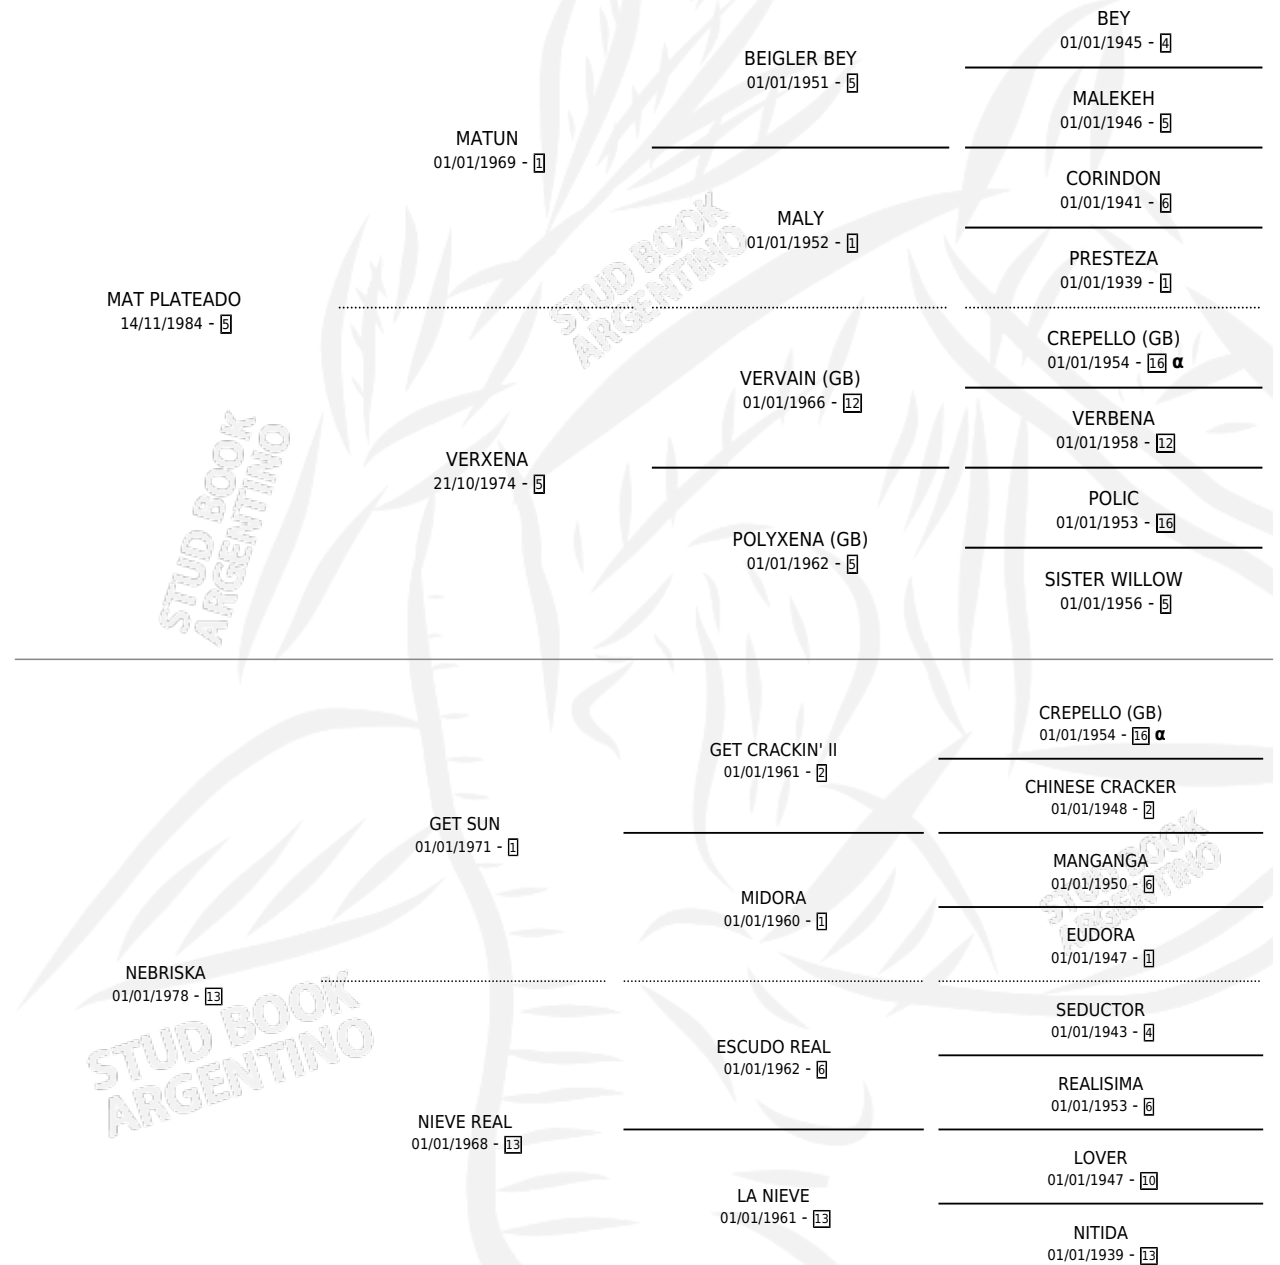

MAT ALBERTITA

por MAT PLATEADO y NEBRISKA por GET SUN

Argentina · Hembra · Alazan · SP · 22/10/1991
Familia 13-b · Volumen 34

ESTADO

TIPIFICACIÓN SANGUÍNEA	X
TIPIFICACIÓN POR ADN	X
PASAPORTE	X
IDENTIFICACIÓN POR MICROCHIP	X
REPRODUCTOR	X

Lugar de nacimiento: Las Camelias

Criador: Las Camelias

PEDIGREE

INBREEDING : α

MAT ALBERTITA

Datos oficiales del Stud Book Argentino

Documento generado el 10/05/2026

studbook.org.ar