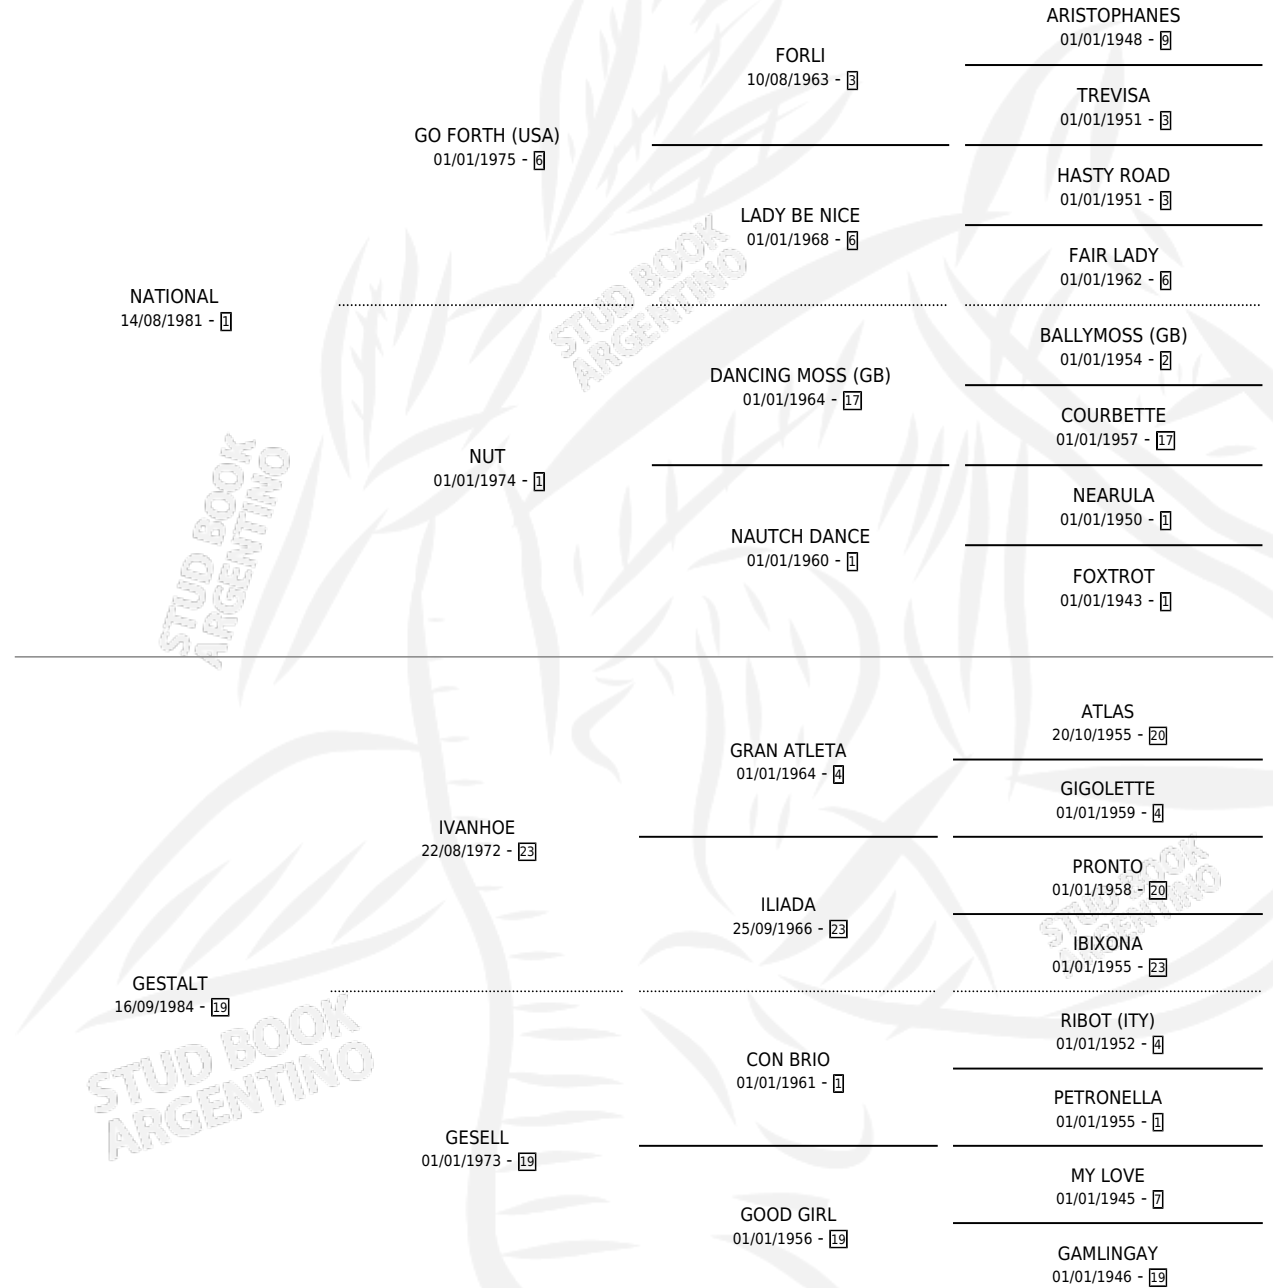

GESTACION

por NATIONAL y GESTALT por IVANHOE

Argentina · Hembra · Tordillo · SP · 25/10/1991
Familia 19-c · Volumen 34

ESTADO

TIPIFICACIÓN SANGUÍNEA	X
TIPIFICACIÓN POR ADN	X
PASAPORTE	X
IDENTIFICACIÓN POR MICROCHIP	X
REPRODUCTOR	X

Lugar de nacimiento: Maria del Sol

Criador: Fiorentini Raul

PEDIGREE