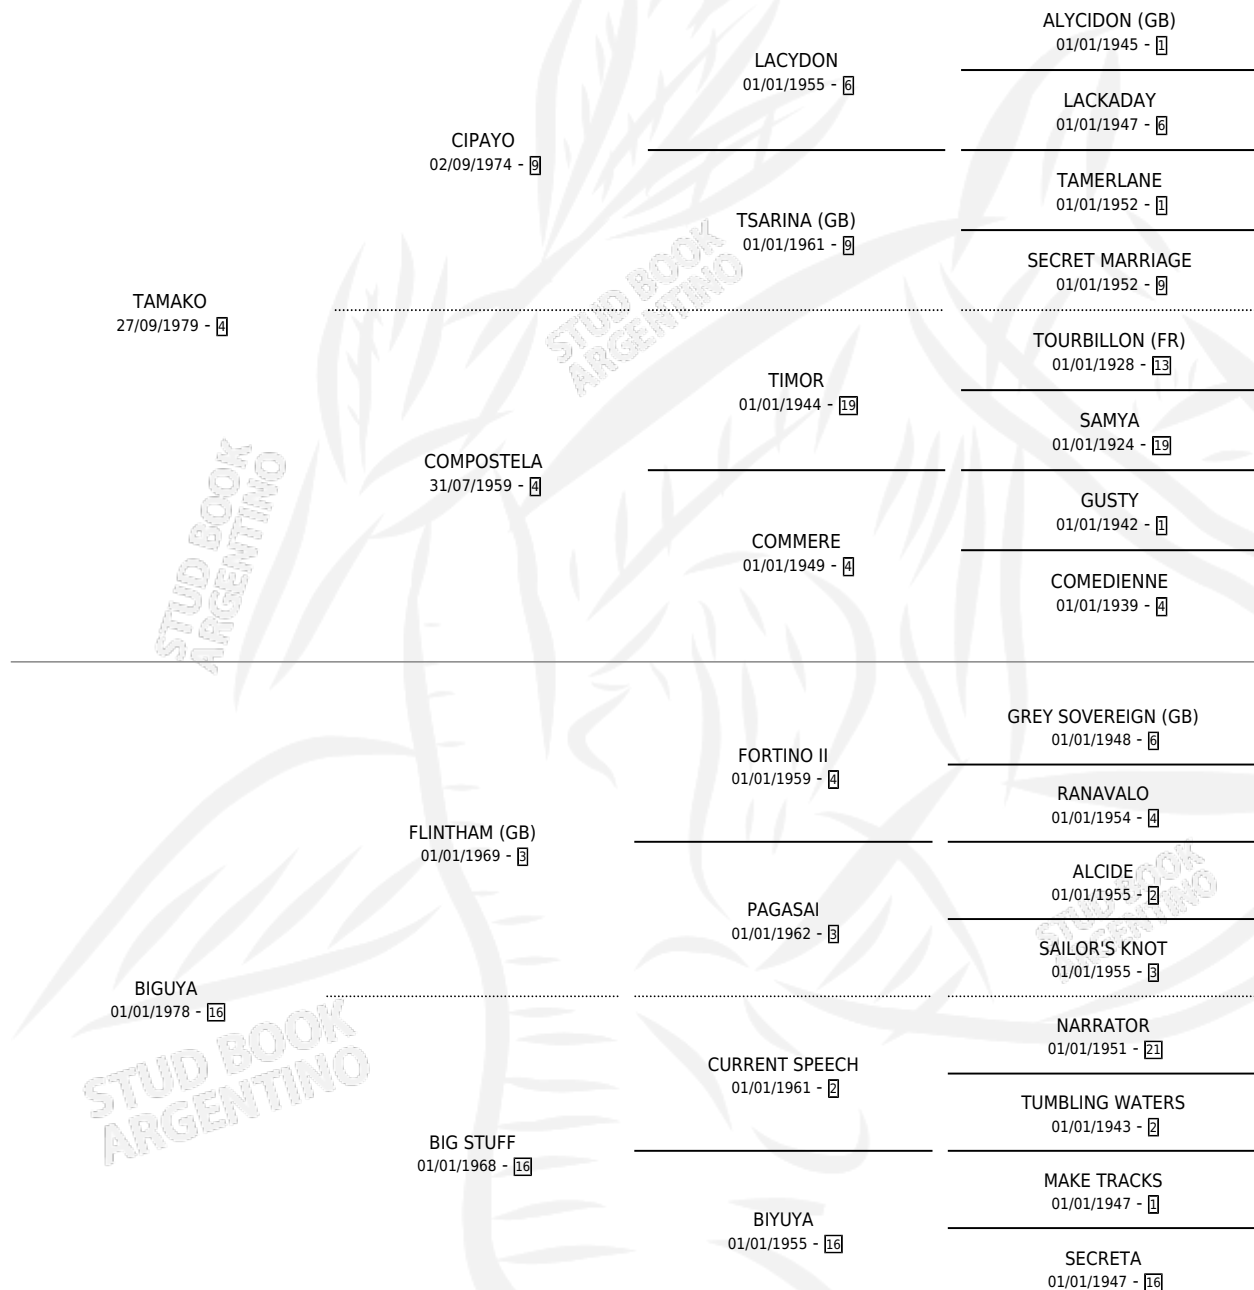

PESO NUEVO

por TAMAKO y BIGUYA por FLINTHAM (GB)

Argentina · Macho · Zaino Doradillo · SP · 14/11/1991
Familia 16-e · Volumen 34

ESTADO

TIPIFICACIÓN SANGUÍNEA	X
TIPIFICACIÓN POR ADN	X
PASAPORTE	X
IDENTIFICACIÓN POR MICROCHIP	X
REPRODUCTOR	X

Lugar de nacimiento: Maria del Sol

Criador: Sin dato

PEDIGREE

PESO NUEVO

Datos oficiales del Stud Book Argentino

Documento generado el 13/06/2026

studbook.org.ar