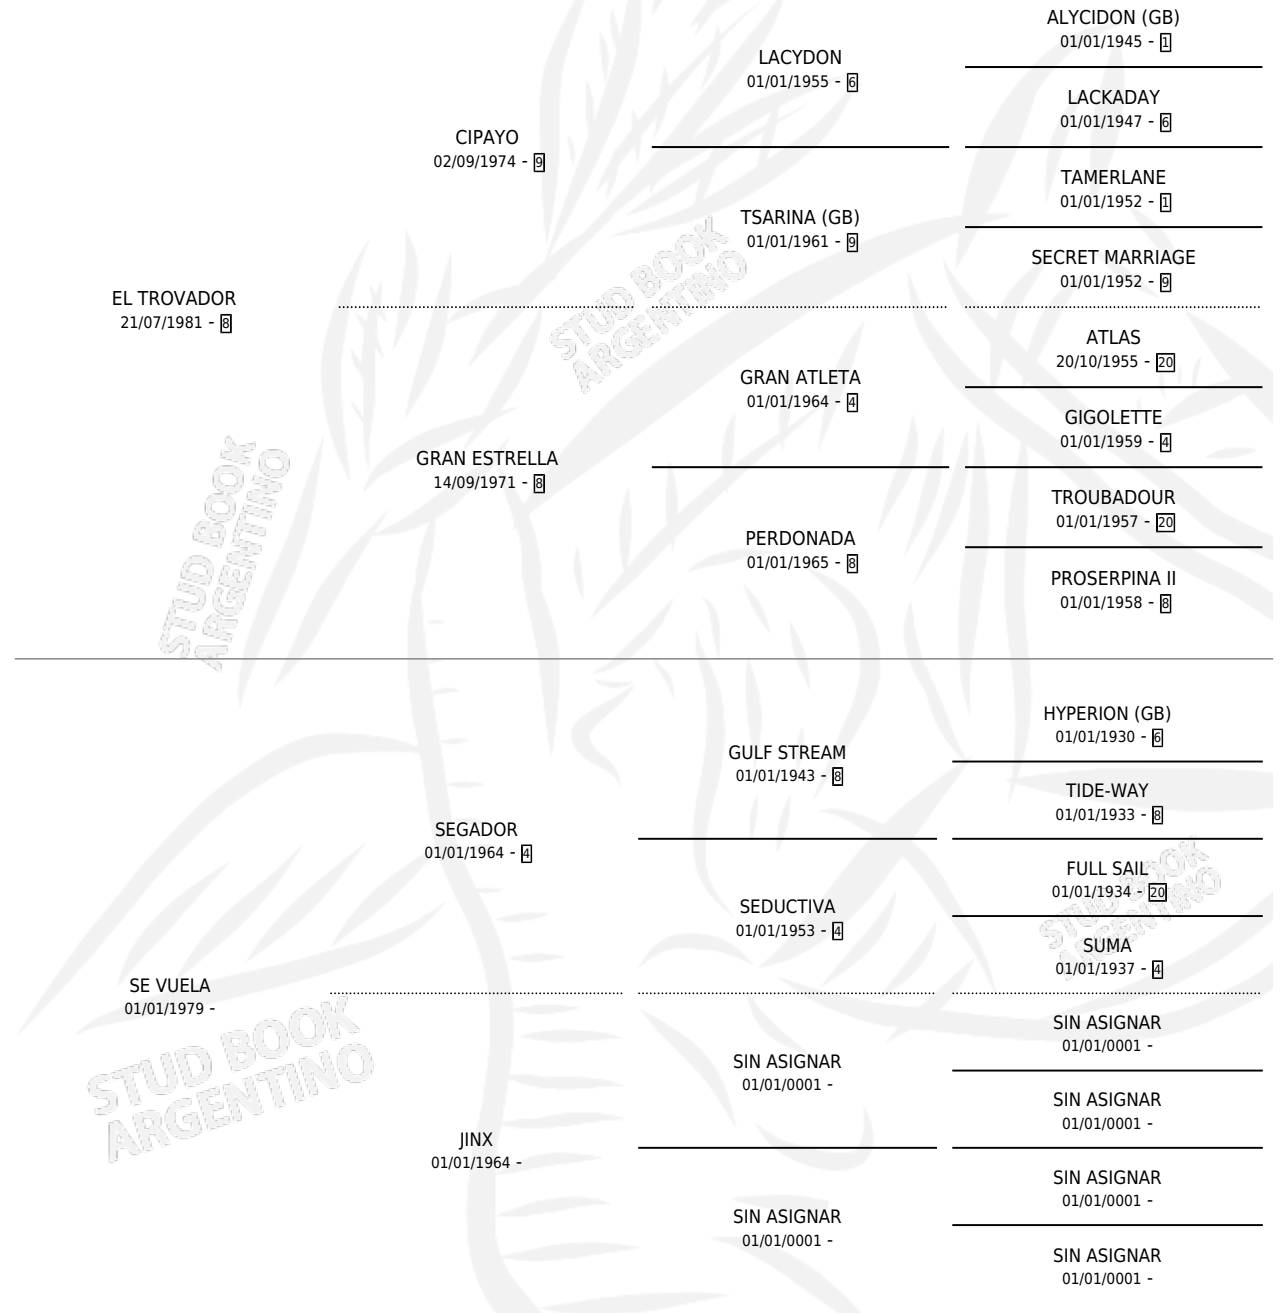

TROVADA

por **EL TROVADOR** y **SE VUELA** por **SEGADOR**

Argentina · Hembra · Alazan · SP · 17/11/1991
Familia · Volumen 34

ESTADO

TIPIFICACIÓN SANGUÍNEA	X
TIPIFICACIÓN POR ADN	X
PASAPORTE	X
IDENTIFICACIÓN POR MICROCHIP	X
REPRODUCTOR	X

Lugar de nacimiento: La Maria del Sur

Criador: Sin dato

PEDIGREE

TROVADA

Datos oficiales del Stud Book Argentino

Documento generado el 09/06/2026

studbook.org.ar