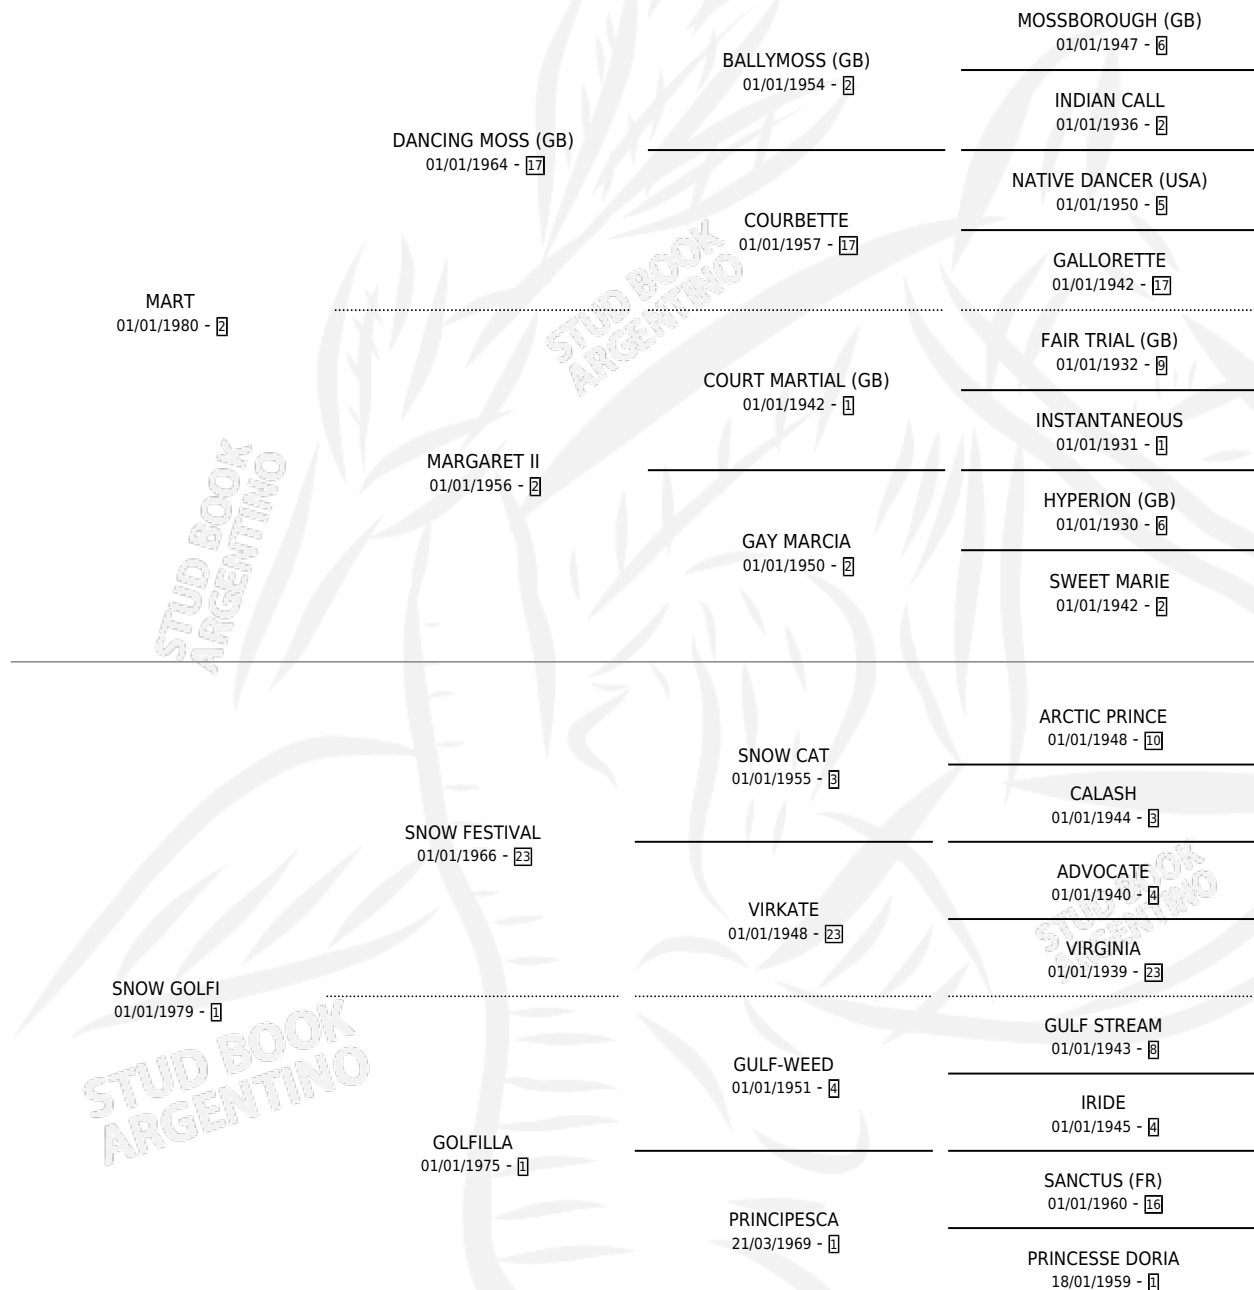

MARTIVAL

por **MART** y **SNOW GOLFI** por **SNOW FESTIVAL**

Argentina · Hembra · Alazan · SP · 04/11/1991
Familia 1-n · Volumen 34

ESTADO

TIPIFICACIÓN SANGUÍNEA	✓
TIPIFICACIÓN POR ADN	✓
PASAPORTE	X
IDENTIFICACIÓN POR MICROCHIP	X
REPRODUCTOR	✓

Lugar de nacimiento: Mercedita

Criador: Sin dato

~

HIJOS

	MACHOS	HEMBRAS
1 NACIERON	0	1
SIN ACTUACIONES		

PEDIGREE

S

mientos 1 / Efectividad 25.00%

PADRILLO	PRODUCTO	CRIADOR	1ER SERVICIO	ÚLTIMO SERVICIO
MR. BRIGHT	DOÑA MARTIVAL (H A, 24/10/2008)	SIN DATO	07/11/2007	09/11/2007
MARTIVAL	∅		16/11/2005	18/11/2005
Datos oficiales del Stud Book Argentino	∅		01/08/2001	03/08/2001
MI FIRULETE (USA)	∅		05/10/1998	07/10/1998
SHENKA BALL	∅			
studbook.org.ar				