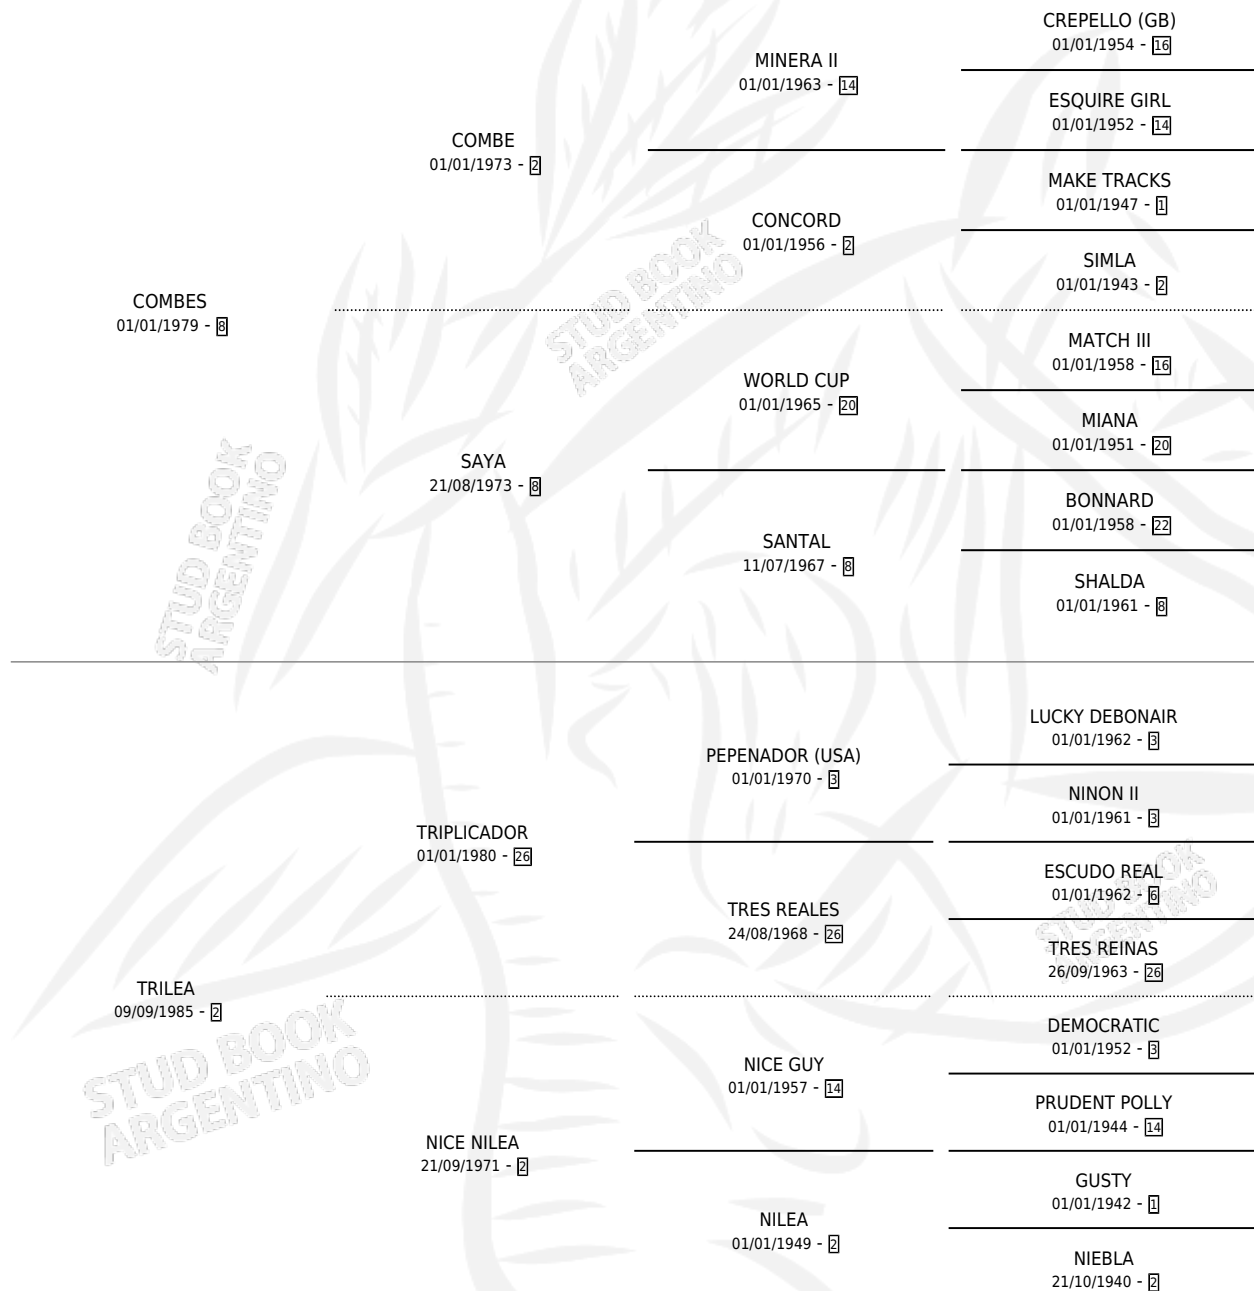

TRASCA

por COMBES y TRILEA por TRIPLICADOR

Argentina · Hembra · Alazan · SP · 19/10/1991
Familia 2-j · Volumen 34

ESTADO

TIPIFICACIÓN SANGUÍNEA	X
TIPIFICACIÓN POR ADN	X
PASAPORTE	X
IDENTIFICACIÓN POR MICROCHIP	X
REPRODUCTOR	X

Lugar de nacimiento: Don Yayo

Criador: Sin dato

PEDIGREE