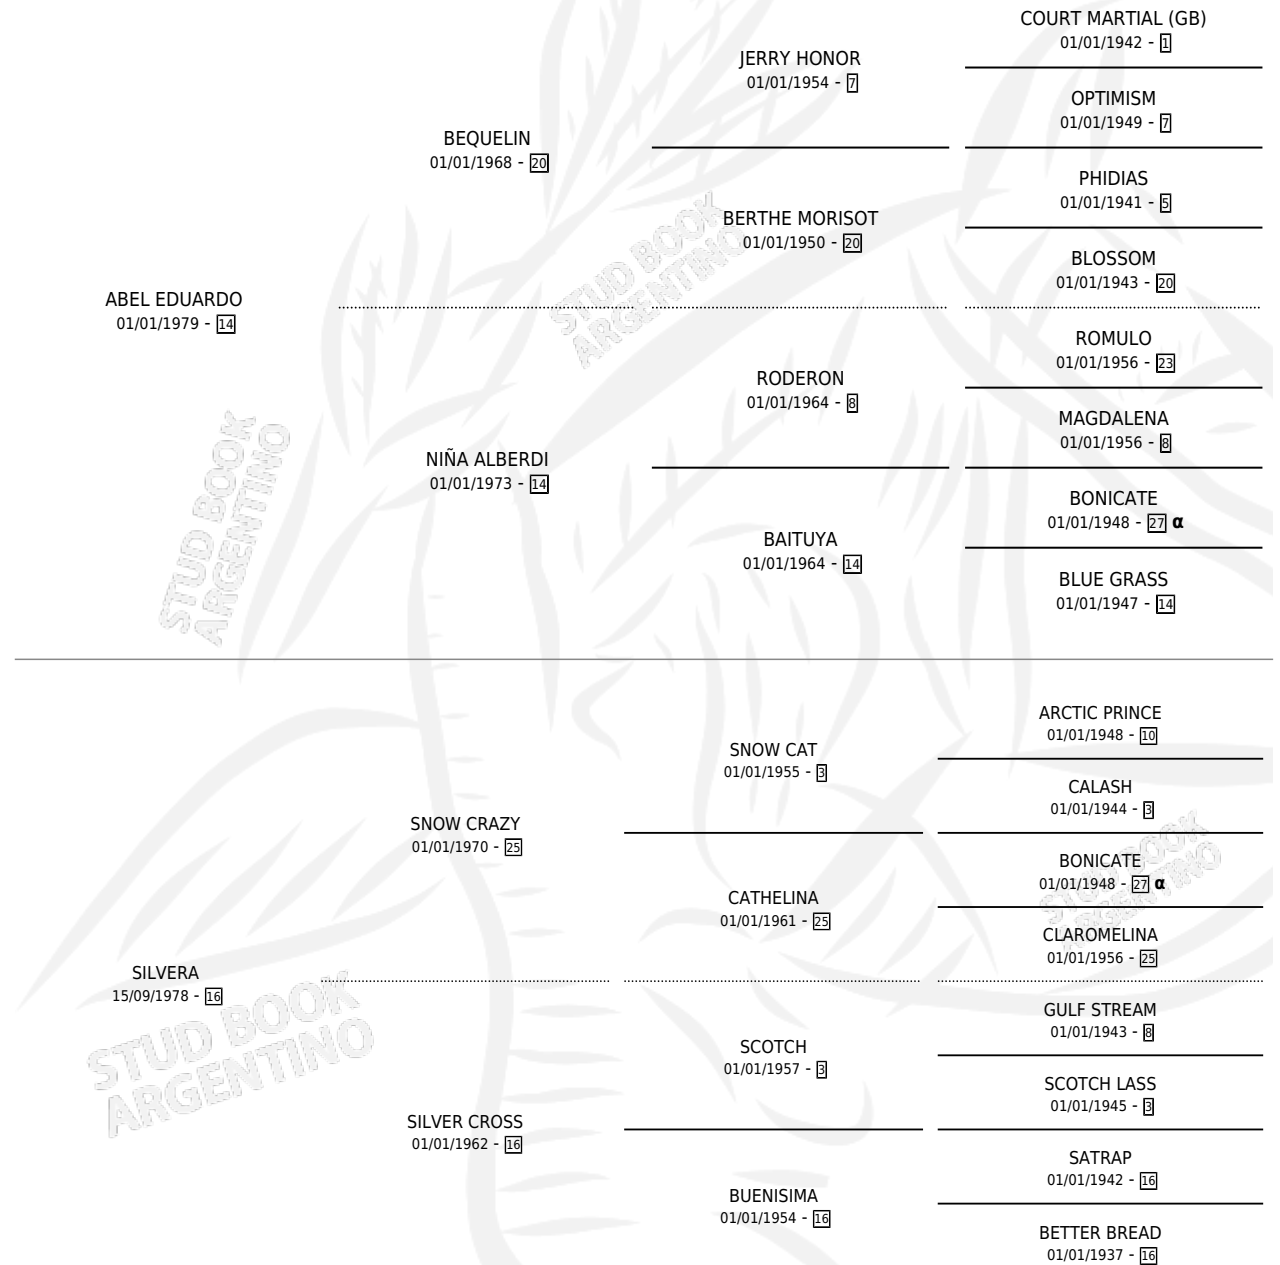

SNOW ABEL

por ABEL EDUARDO y SILVERA por SNOW CRAZY

Argentina · Macho · Alazan · SP · 28/11/1991
Familia 16-h · Volumen 34

ESTADO

TIPIFICACIÓN SANGUÍNEA	X
TIPIFICACIÓN POR ADN	X
PASAPORTE	X
IDENTIFICACIÓN POR MICROCHIP	X
REPRODUCTOR	X

Lugar de nacimiento: Don Simon

Criador: Sin dato

PEDIGREE

INBREEDING : α

SNOW ABEL

Datos oficiales del Stud Book Argentino

Documento generado el 04/05/2026

studbook.org.ar