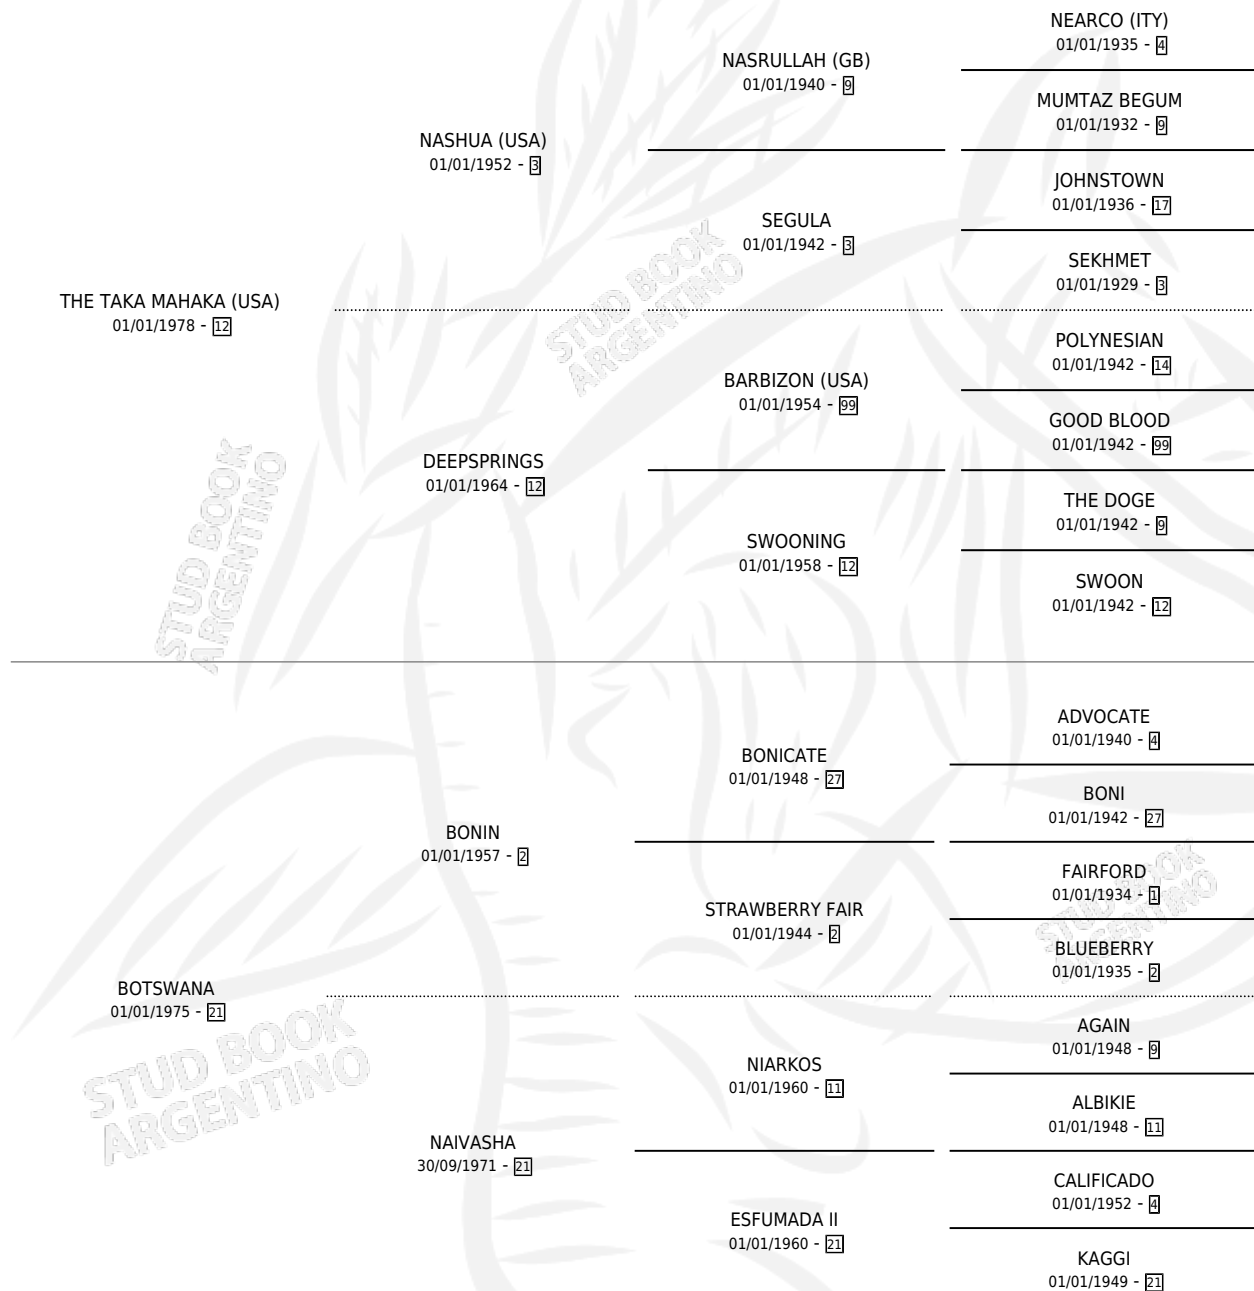

NIÑA HUMILDE

por THE TAKA MAHAKA (USA) y BOTSWANA por BONIN

Argentina · Hembra · Alazan · SP · 14/11/1991
Familia 21-a · Volumen 34

ESTADO

TIPIFICACIÓN SANGUÍNEA	X
TIPIFICACIÓN POR ADN	X
PASAPORTE	X
IDENTIFICACIÓN POR MICROCHIP	X
REPRODUCTOR	X

Lugar de nacimiento: Mi Pasion

Criador: Sin dato

PEDIGREE

CAMPAÑA

Solo carreras oficiales de Argentina

POR EDAD

EDAD	CC	1°	2°	3°	4°	5°	NP	CLC	CLG	CLCG1	CLGG1	IMPORTE	GANANCIA / CC
2 AÑOS	1	0	0	0	0	0	1	0	0	0	0	\$0	\$0
TOTALES	1	0	0	0	0	0	1	0	0	0	0	\$0	\$0
%		0.0%	0.0%	0.0%	0.0%	0.0%	100%	0.0%	0.0%	0.0%	0.0%		