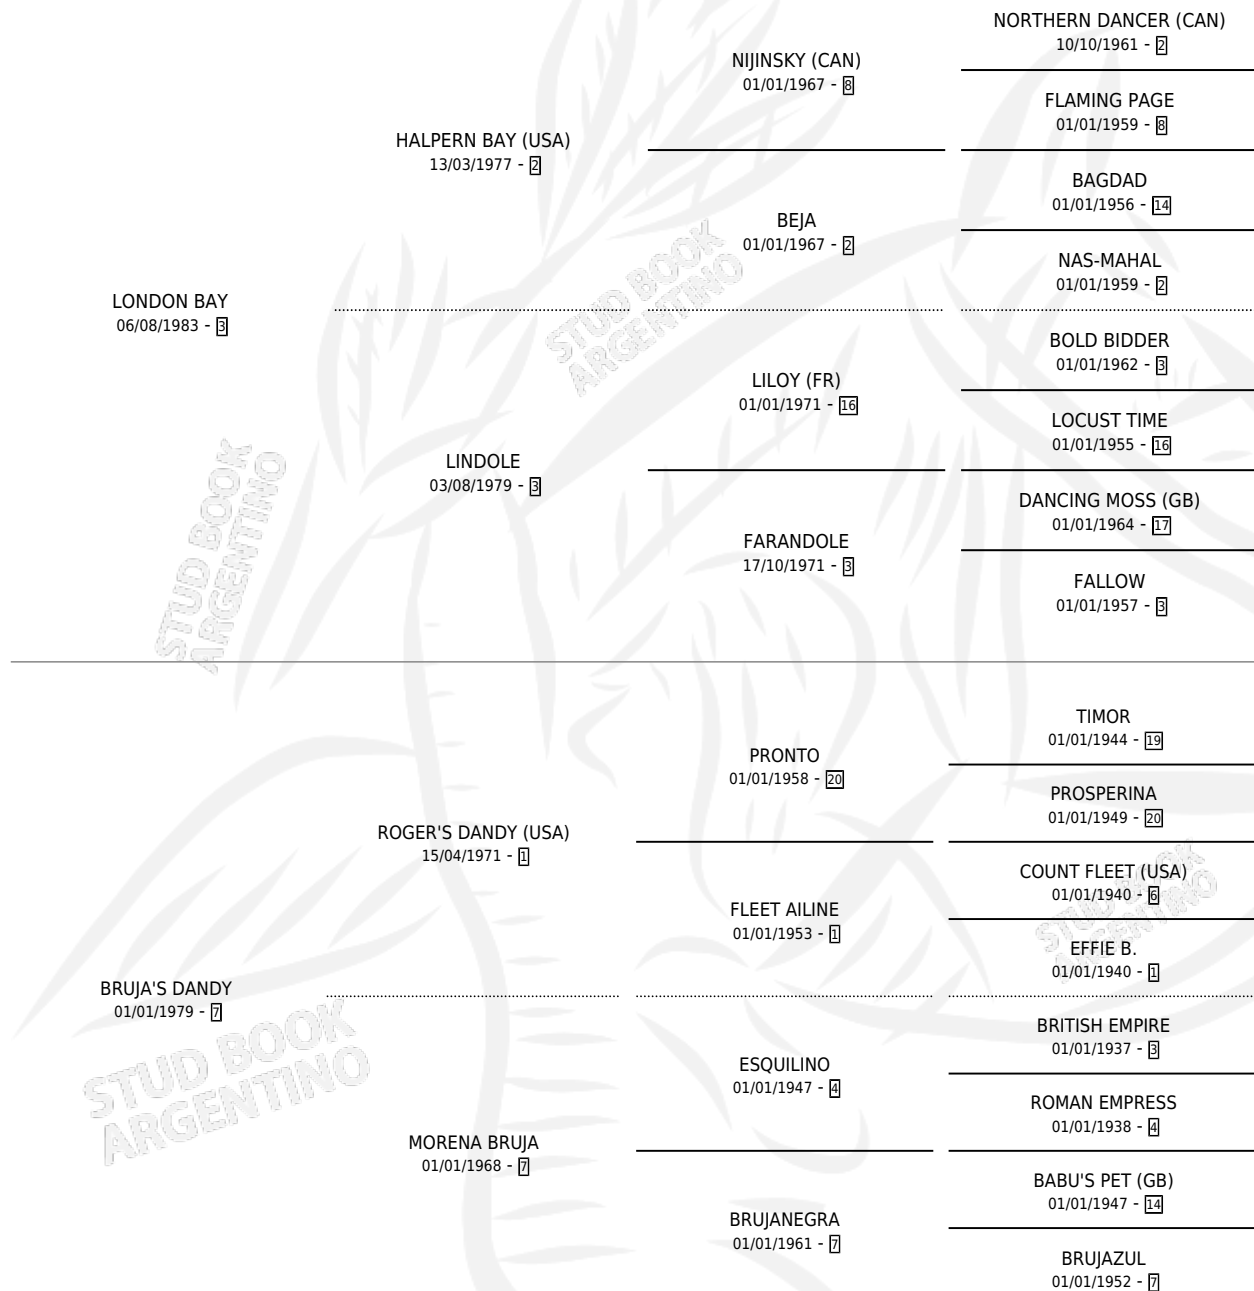

BRUJA'S BAY

por LONDON BAY y BRUJA'S DANDY por ROGER'S DANDY (USA)

Argentina · Hembra · Zaino Colorado · SP · 12/11/1991
Familia 7 · Volumen 34

ESTADO

TIPIFICACIÓN SANGUÍNEA	✓
TIPIFICACIÓN POR ADN	X
PASAPORTE	X
IDENTIFICACIÓN POR MICROCHIP	X
REPRODUCTOR	X

Lugar de nacimiento: Don Tito

Criador: Sin dato

PEDIGREE

EXPORTACIÓN / IMPORTACIÓN

FECHA	MOVIMIENTO	PAÍS
01/06/1995	EXPORTADO	COLOMBIA

BRUJA'S BAY

Datos oficiales del Stud Book Argentino

Documento generado el 14/05/2026