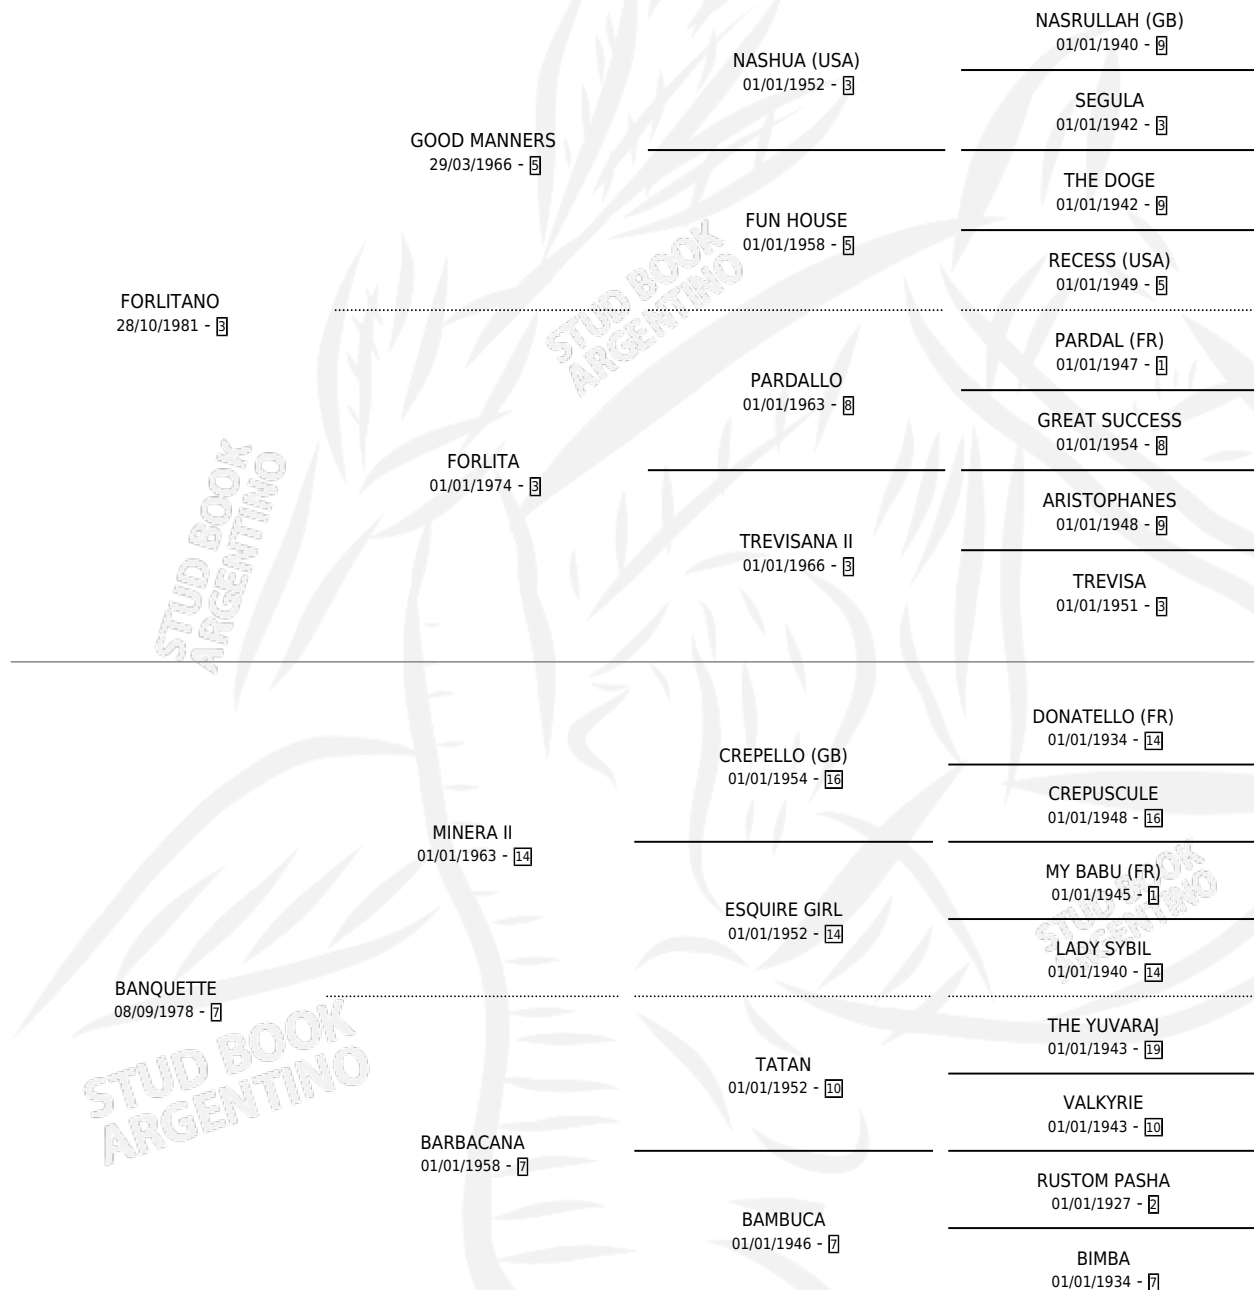

BALZANO

por FORLITANO y BANQUETTE por MINERA II

Argentina · Macho · Zaino · SP · 09/11/1991
Familia 7 · Volumen 34

ESTADO

TIPIFICACIÓN SANGUÍNEA	X
TIPIFICACIÓN POR ADN	X
PASAPORTE	X
IDENTIFICACIÓN POR MICROCHIP	X
REPRODUCTOR	X

Lugar de nacimiento: Firmamento

Criador: Sin dato

PEDIGREE