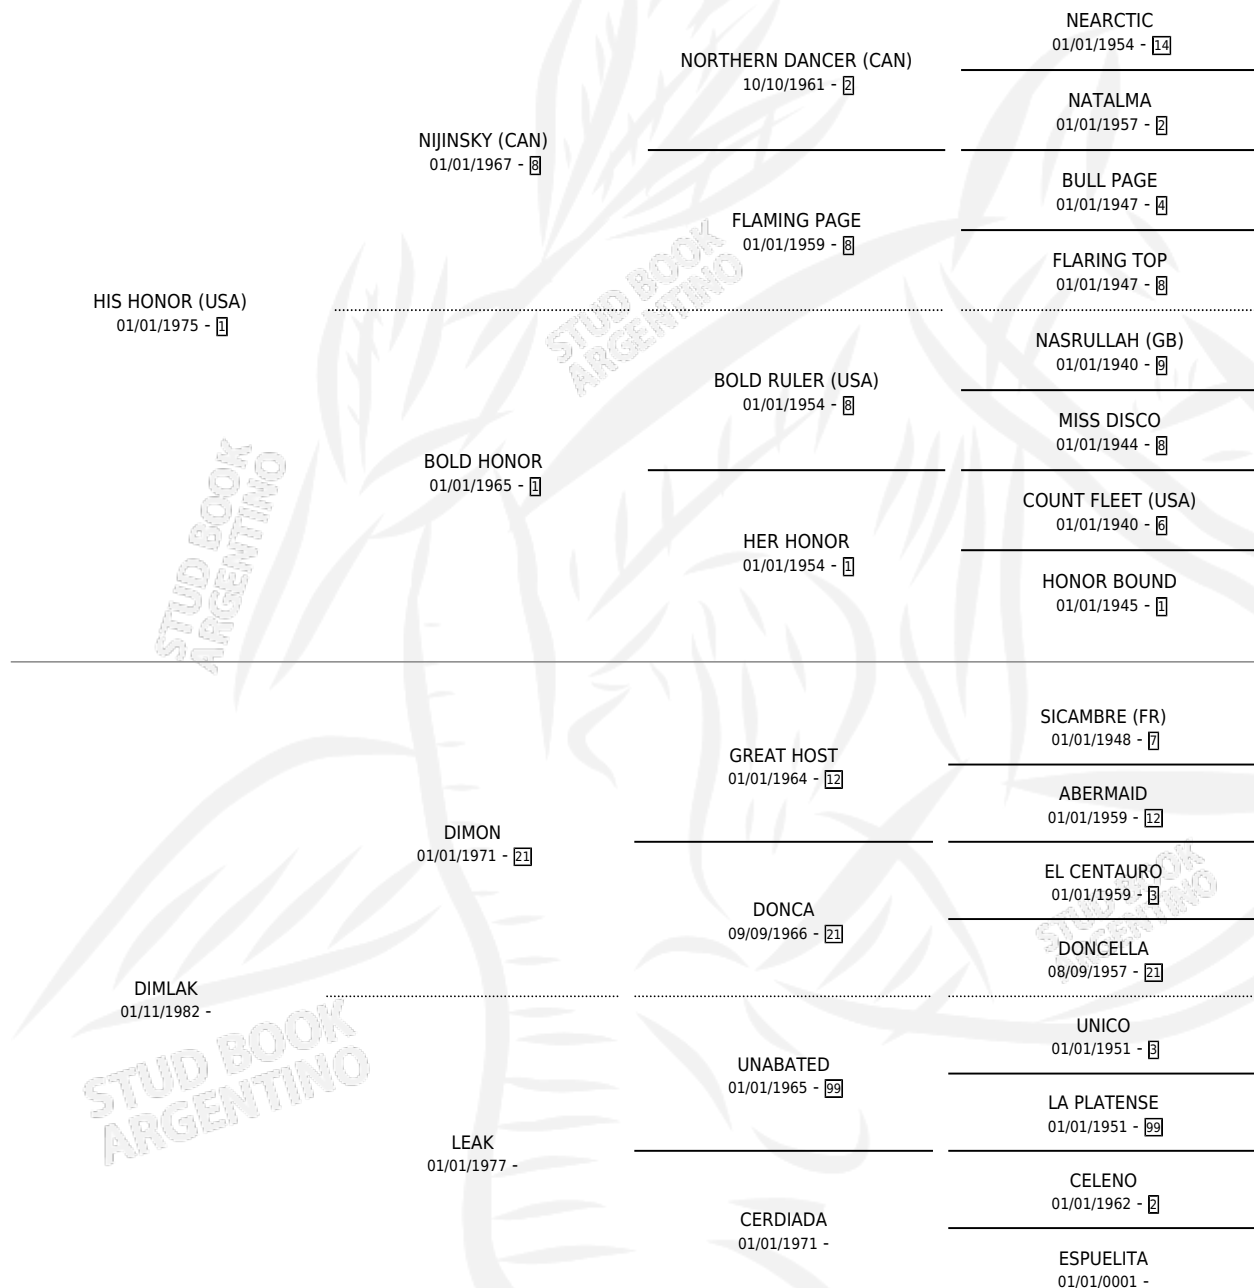

HISABO

por HIS HONOR (USA) y DIMLAK por DIMON

Argentina · Hembra · Zaino · SP · 26/11/1991
Familia · Volumen 34

ESTADO

TIPIFICACIÓN SANGUÍNEA	✓
TIPIFICACIÓN POR ADN	X
PASAPORTE	X
IDENTIFICACIÓN POR MICROCHIP	X
REPRODUCTOR	✓

Lugar de nacimiento: Don Teo

Criador: Don Teo

~

HIJOS

	MACHOS	HEMBRAS
1 NACIERON	0	1

SIN ACTUACIONES

PEDIGREE