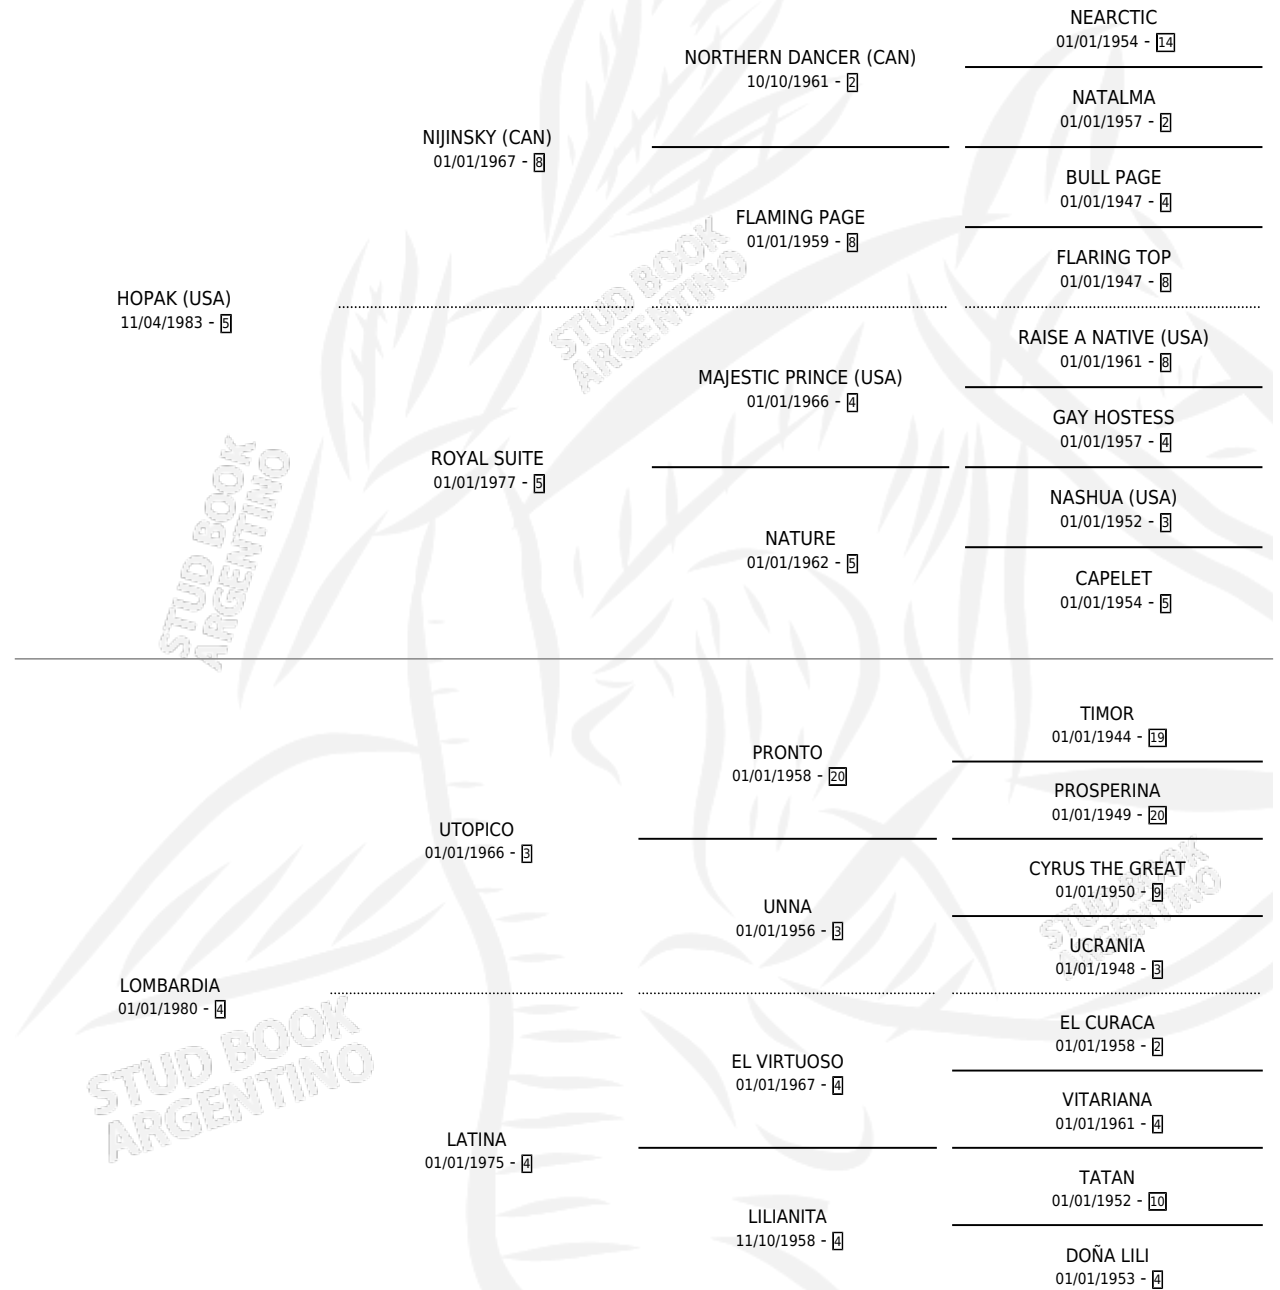

ON THE AIR

por **HOPAK (USA)** y **LOMBARDIA** por **UTOPICO**

Argentina · Macho · Alazan · SP · 16/11/1991
Familia 4-p · Volumen 34

ESTADO

TIPIFICACIÓN SANGUÍNEA	X
TIPIFICACIÓN POR ADN	X
PASAPORTE	X
IDENTIFICACIÓN POR MICROCHIP	X
REPRODUCTOR	X

Lugar de nacimiento: Comalal

Criador: Sin dato

PEDIGREE

CAMPAÑA

Solo carreras oficiales de Argentina

POR EDAD

EDAD	CC	1°	2°	3°	4°	5°	NP	CLC	CLG	CLCG1	CLGG1	IMPORTE	GANANCIA / CC
3 AÑOS	2	0	0	0	0	0	2	0	0	0	0	\$0	\$0
4 AÑOS	10	0	0	0	0	0	10	0	0	0	0	\$0	\$0
TOTALES	12	0	0	0	0	0	12	0	0	0	0	\$0	\$0
%		0.0%	0.0%	0.0%	0.0%	0.0%	100%	0.0%	0.0%	0.0%	0.0%		