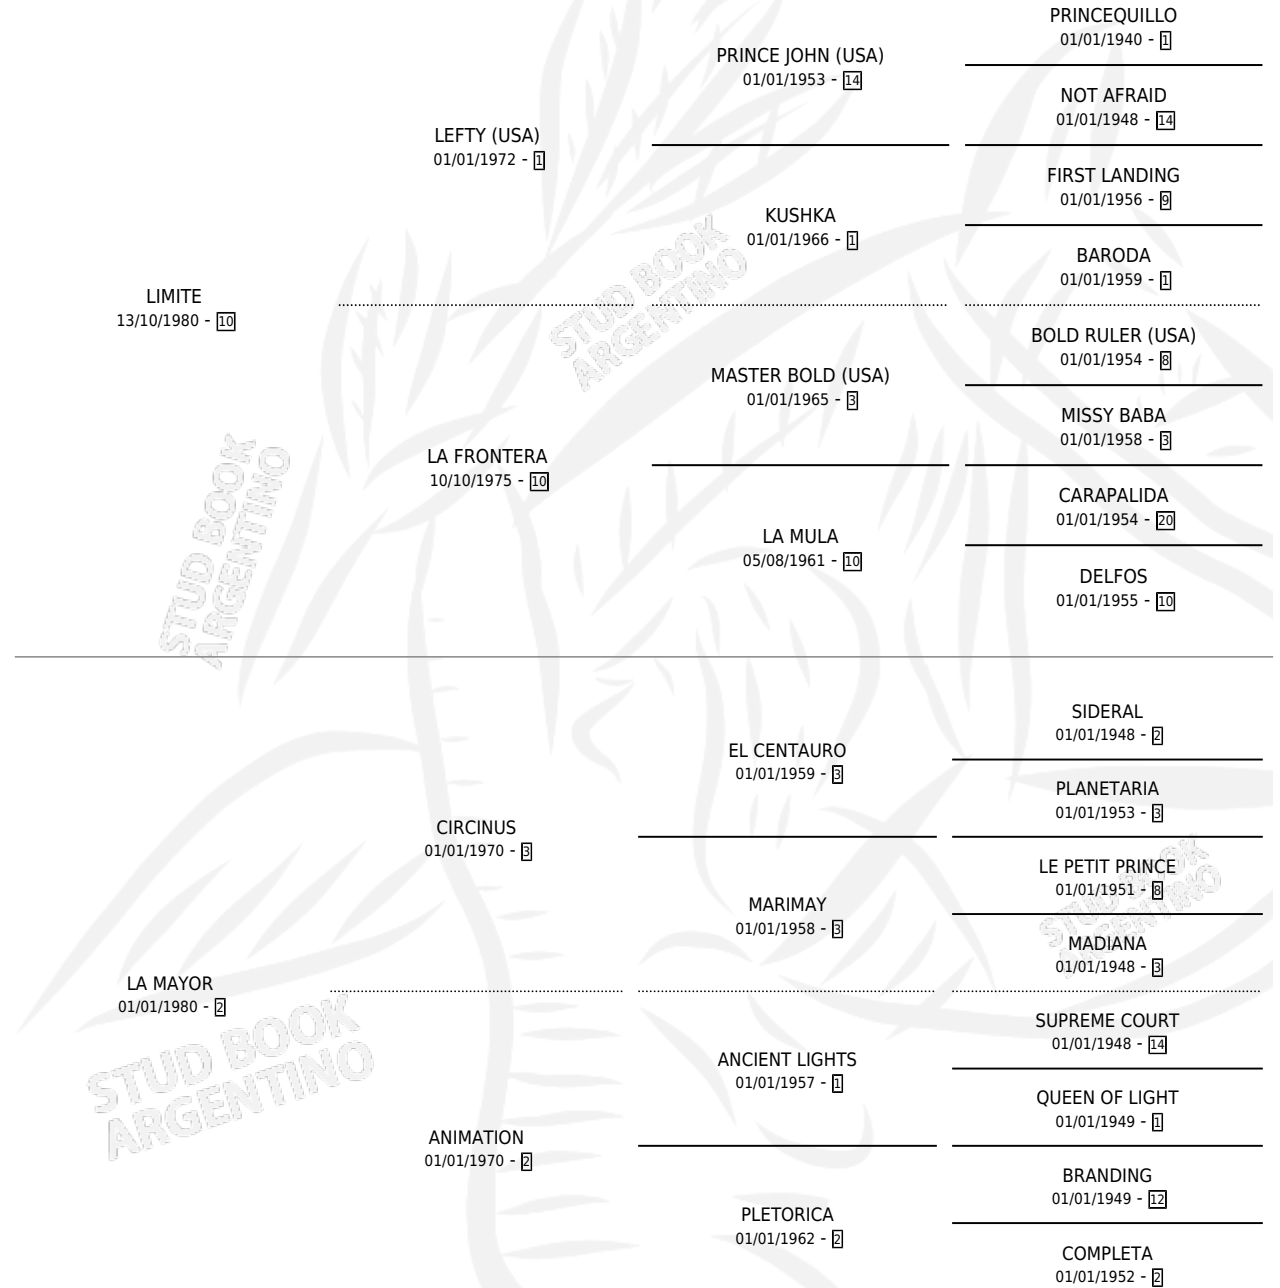

REINA LIMITE

por LIMITE y LA MAYOR por CIRCINUS

Argentina · Hembra · Zaino · SP · 26/11/1991
Familia 2-h · Volumen 34

ESTADO

TIPIFICACIÓN SANGUÍNEA	X
TIPIFICACIÓN POR ADN	X
PASAPORTE	X
IDENTIFICACIÓN POR MICROCHIP	X
REPRODUCTOR	X

Lugar de nacimiento: Azul Blanca
Criador: Sin dato

PEDIGREE