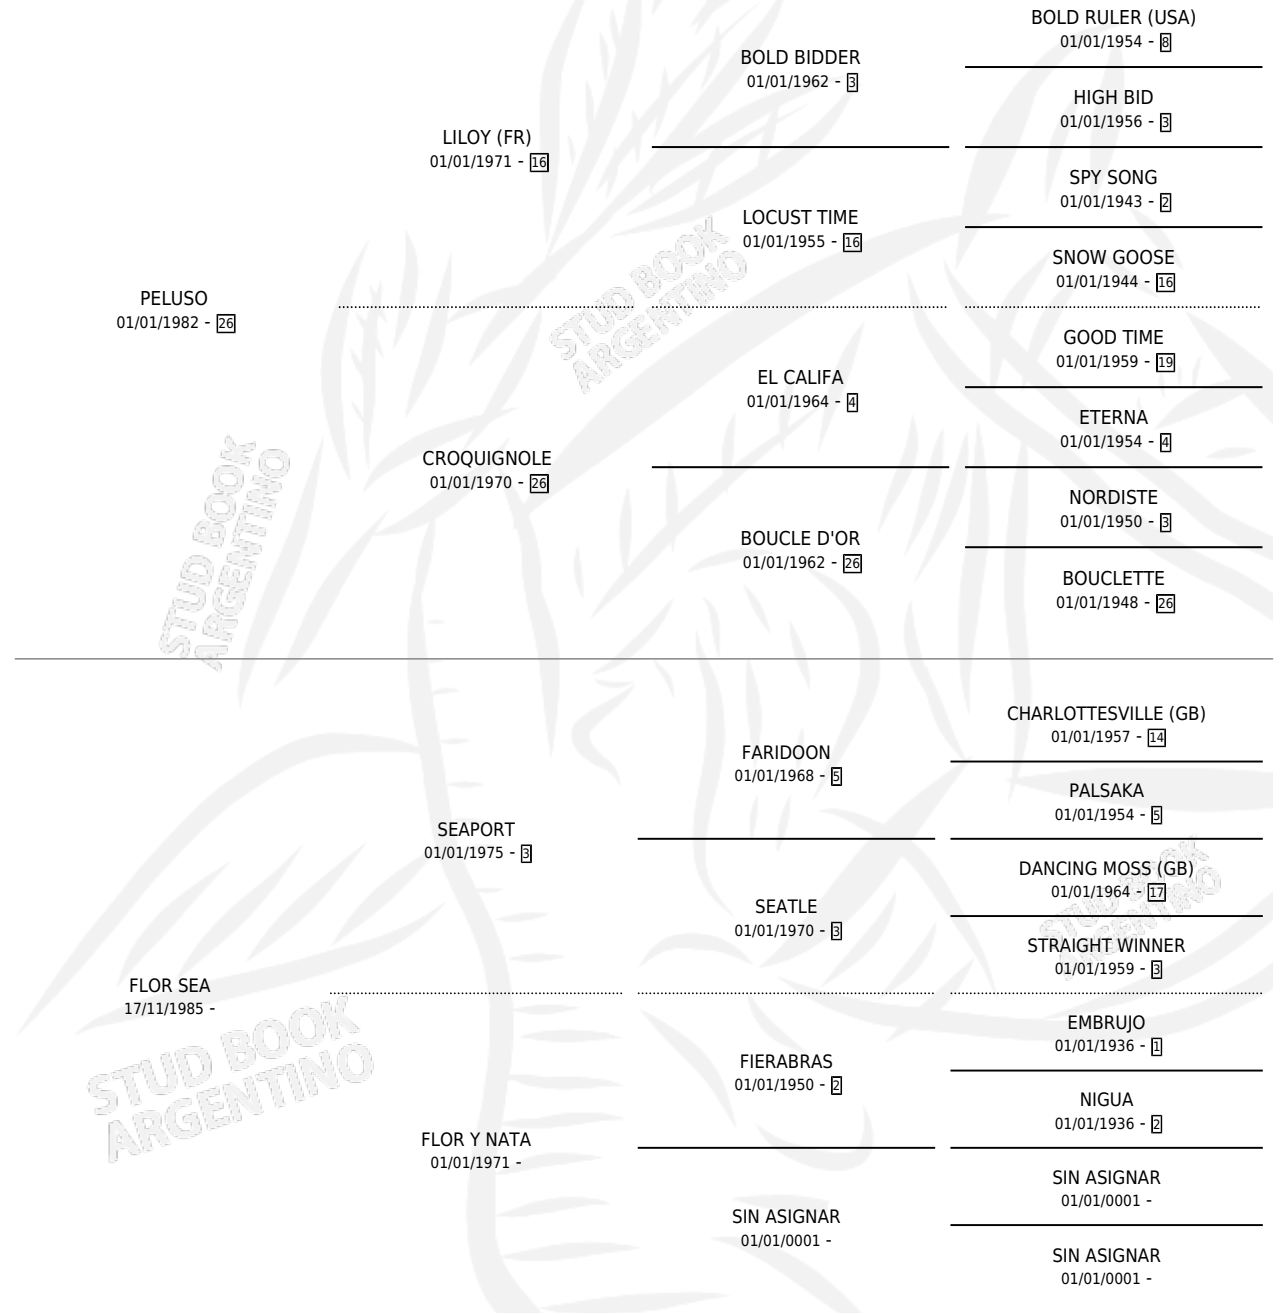

COVARRUBIAS

por PELUSO y FLOR SEA por SEAPORT

Argentina · Hembra · Alazan · SP · 14/11/1991
Familia · Volumen 34

ESTADO

TIPIFICACIÓN SANGUÍNEA	X
TIPIFICACIÓN POR ADN	X
PASAPORTE	X
IDENTIFICACIÓN POR MICROCHIP	X
REPRODUCTOR	X

Lugar de nacimiento: San Ambrosio

Criador: San Ambrosio

PEDIGREE

COVARRUBIAS

Datos oficiales del Stud Book Argentino

Documento generado el 14/05/2026

studbook.org.ar