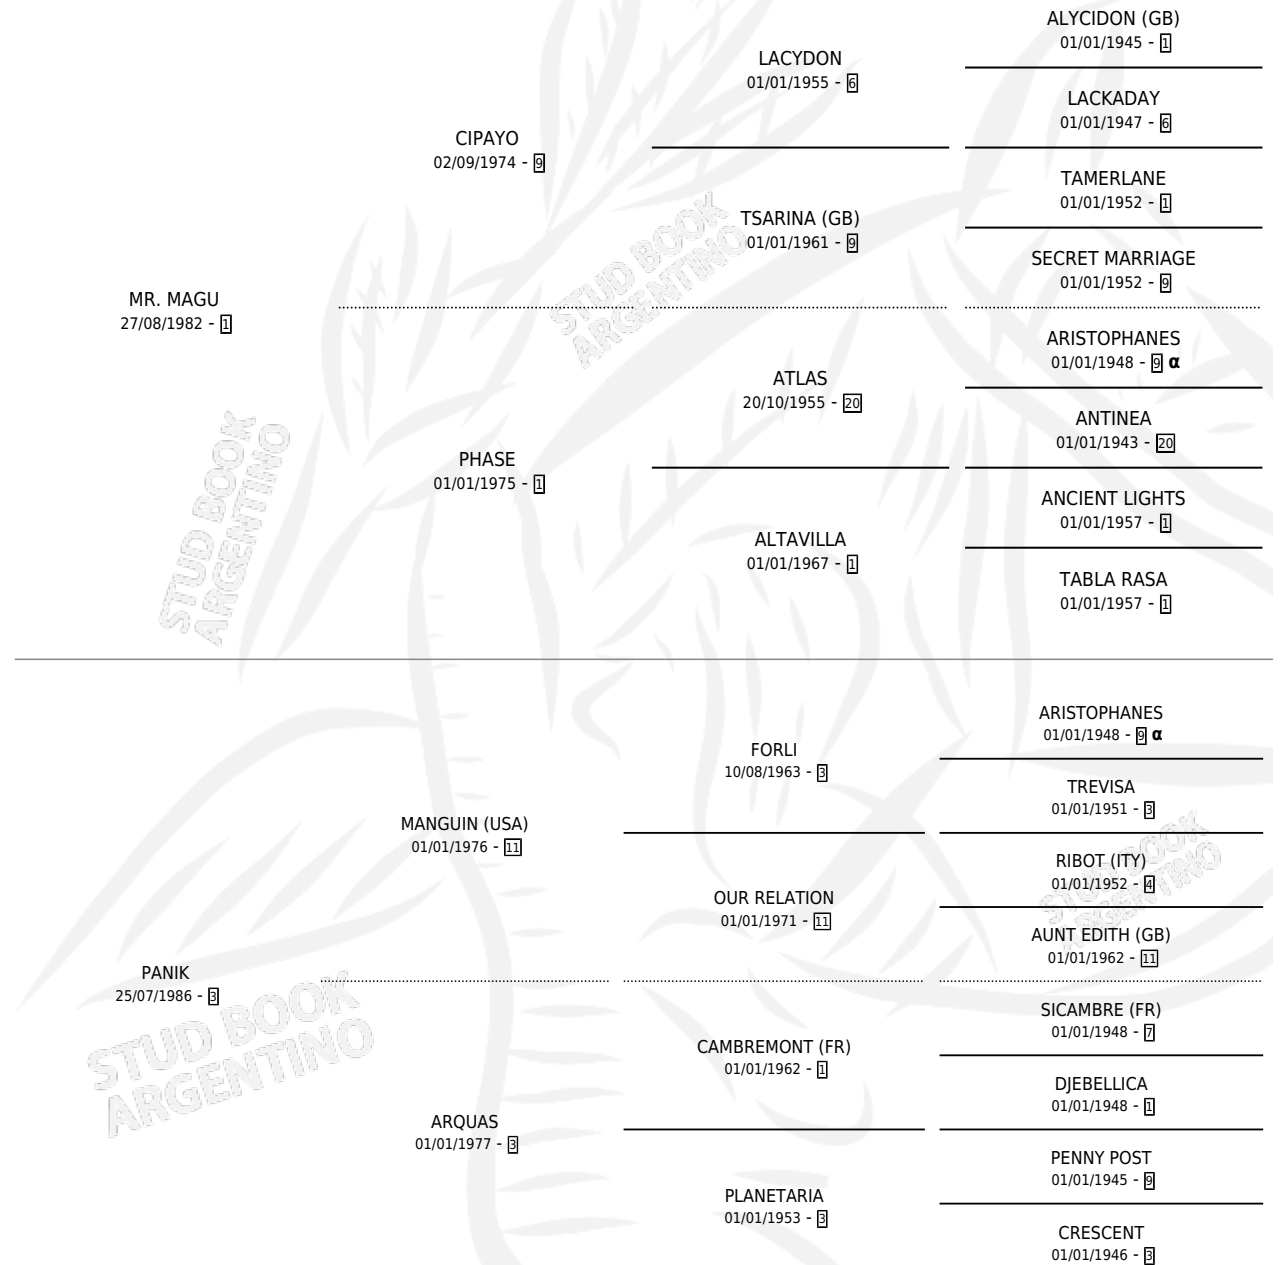

PANADERO

por MR. MAGU y PANIK por MANGUIN (USA)

Argentina · Macho · Zaino Negro · SP · 18/11/1991
Familia 3-o · Volumen 34

ESTADO

TIPIFICACIÓN SANGUÍNEA	X
TIPIFICACIÓN POR ADN	X
PASAPORTE	X
IDENTIFICACIÓN POR MICROCHIP	X
REPRODUCTOR	X

Lugar de nacimiento: Las Mercedes

Criador: Sin dato

PEDIGREE

INBREEDING : α

PANADERO

Datos oficiales del Stud Book Argentino

Documento generado el 05/05/2026

studbook.org.ar