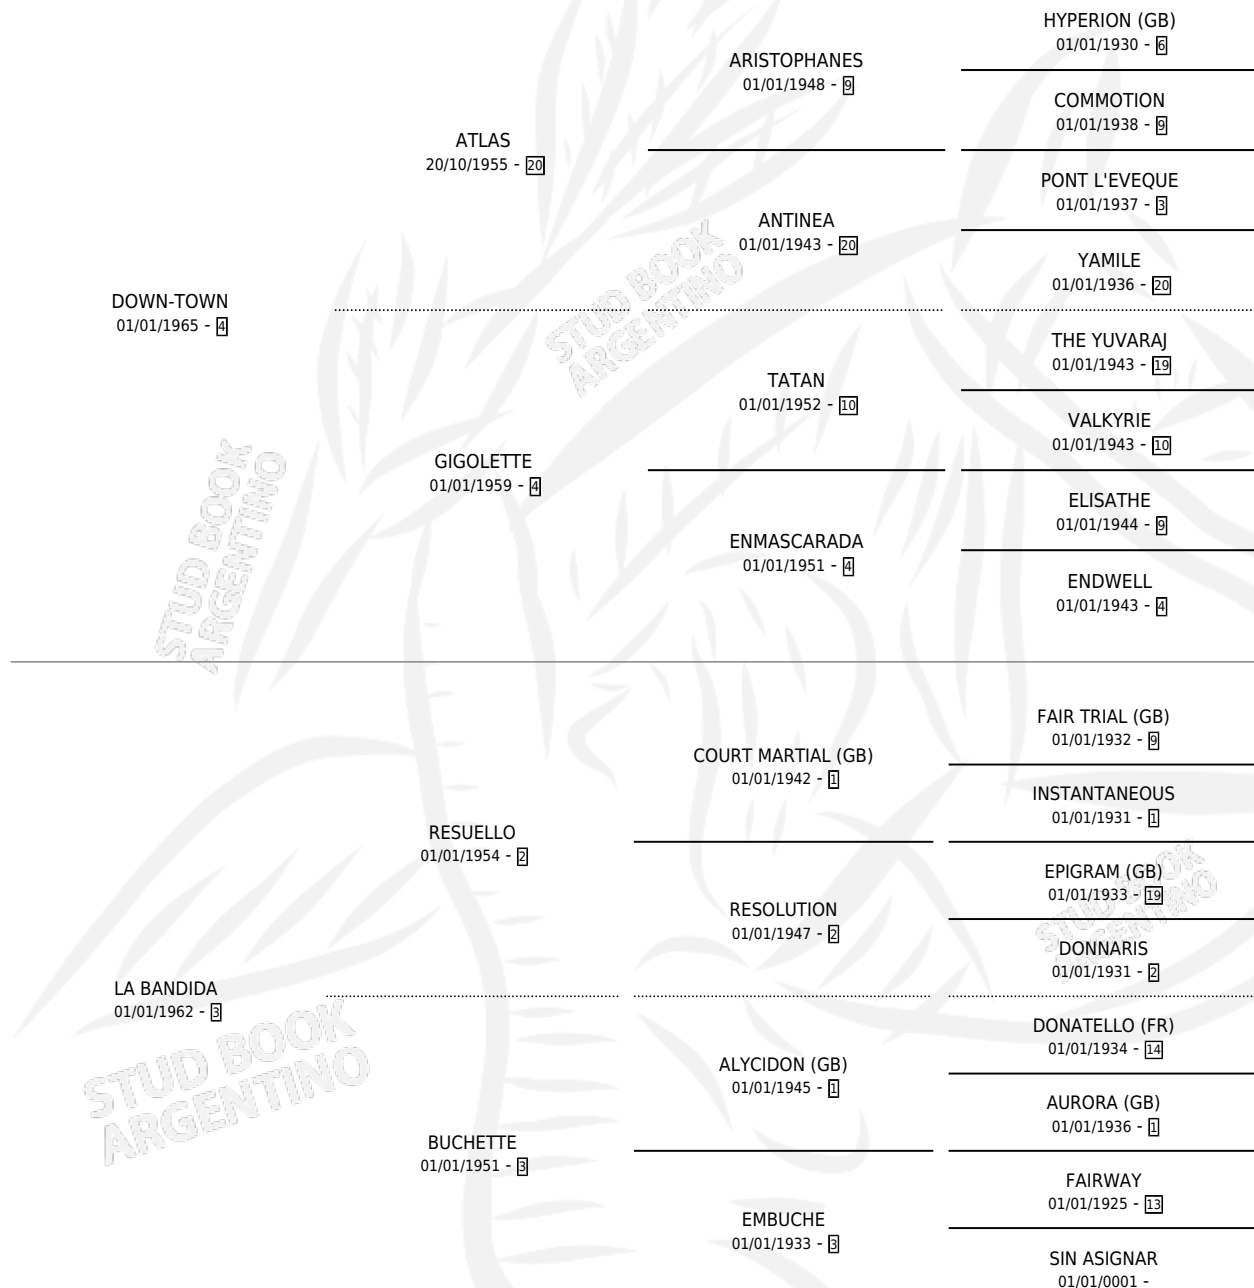

DIAVOLINO

por **DOWN-TOWN** y **LA BANDIDA** por **RESUELLO**

Argentina · Macho · Alazan · SP · 01/01/1971
Familia 3-o · Volumen 27

ESTADO

TIPIFICACIÓN SANGUÍNEA	X
TIPIFICACIÓN POR ADN	X
PASAPORTE	X
IDENTIFICACIÓN POR MICROCHIP	X
REPRODUCTOR	✓

Lugar de nacimiento: Campo particular

Criador: Sin dato

~

HIJOS

	MACHOS	HEMBRAS
14 NACIERON	9	5
5 CORRIERON	5	0
2 GANARON	2	0
0 GANADORES CL	0 GANADORES GR	0 GANADORES G1

PEDIGREE

SERVICIOS PADRILLO

TEMPORADA	HARAS	SERVICIO	NAC.	EFFECTIVIDAD
1988	LOS CORRALES	6	4	66.67 %
1987	IMPORTADO EN VIENTRE	7	4	57.14 %
1986	IMPORTADO EN VIENTRE	3	2	66.67 %
0	IMPORTADO EN VIENTRE	5	4	80.00 %

DIAVOLINO

Datos oficiales del Stud Book Argentino

Documento generado el 14/05/2026

studbook.org.ar