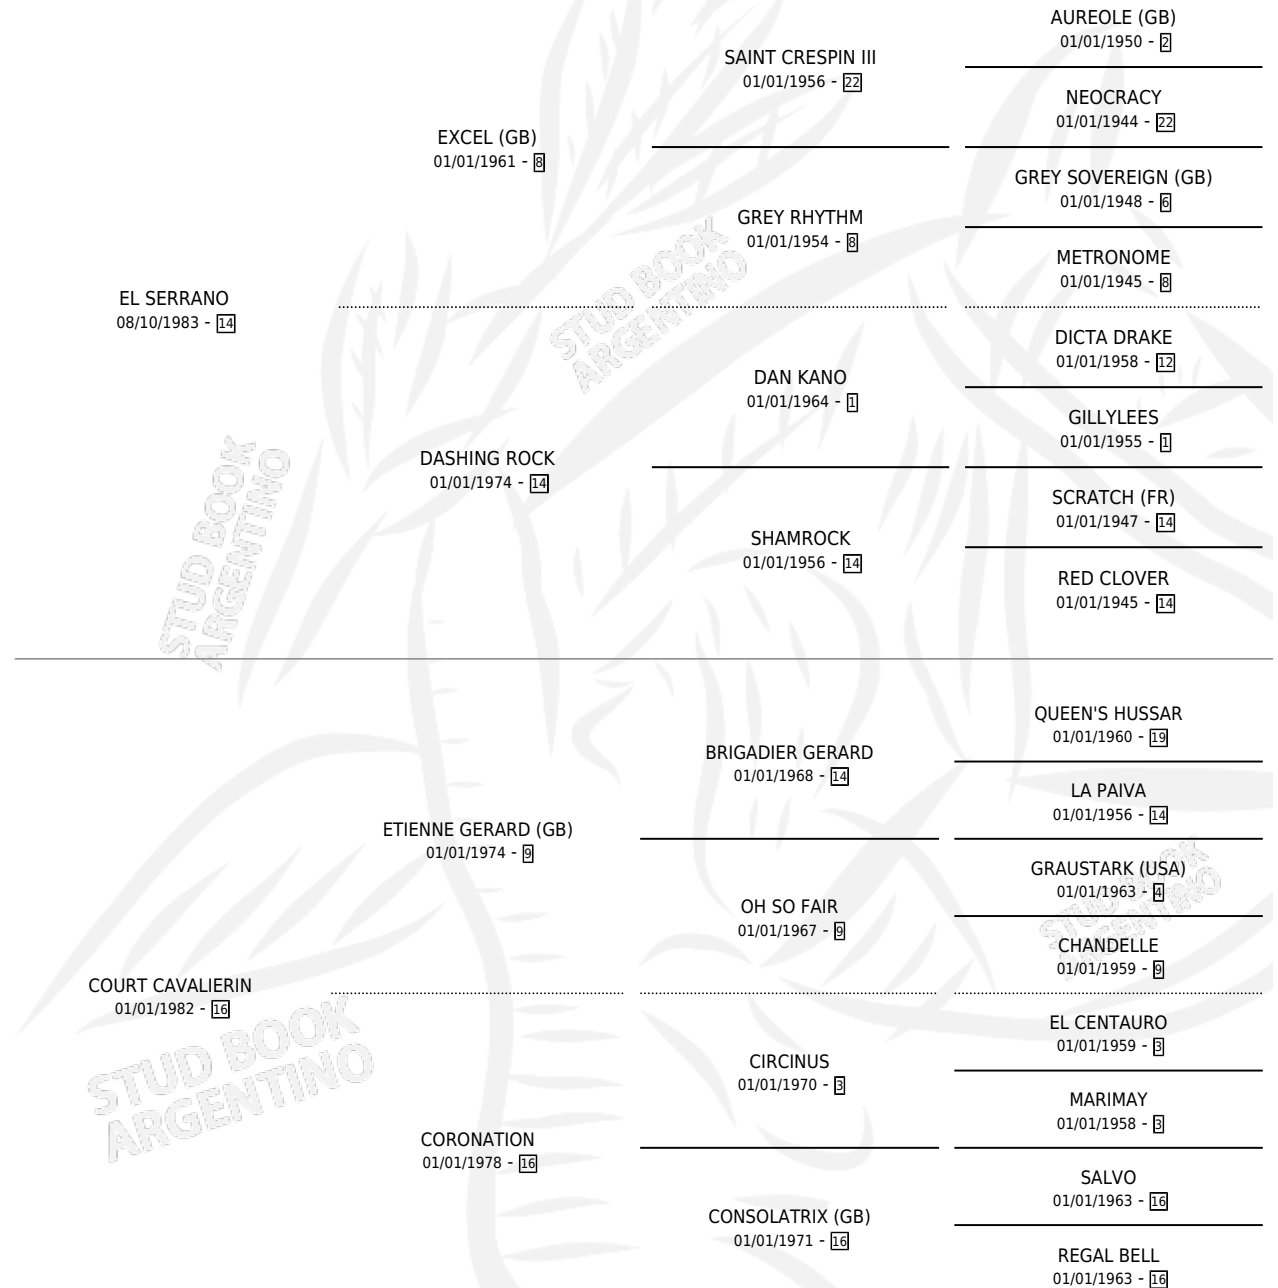

CRAFTY

por **EL SERRANO** y **COURT CAVALIERIN** por **ETIENNE GERARD (GB)**

Argentina · Macho · Zaino · SP · 21/11/1991
Familia 16-e · Volumen 34

ESTADO

TIPIFICACIÓN SANGUÍNEA	X
TIPIFICACIÓN POR ADN	X
PASAPORTE	X
IDENTIFICACIÓN POR MICROCHIP	X
REPRODUCTOR	X

Lugar de nacimiento: Avourneen

Criador: Avourneen

PEDIGREE