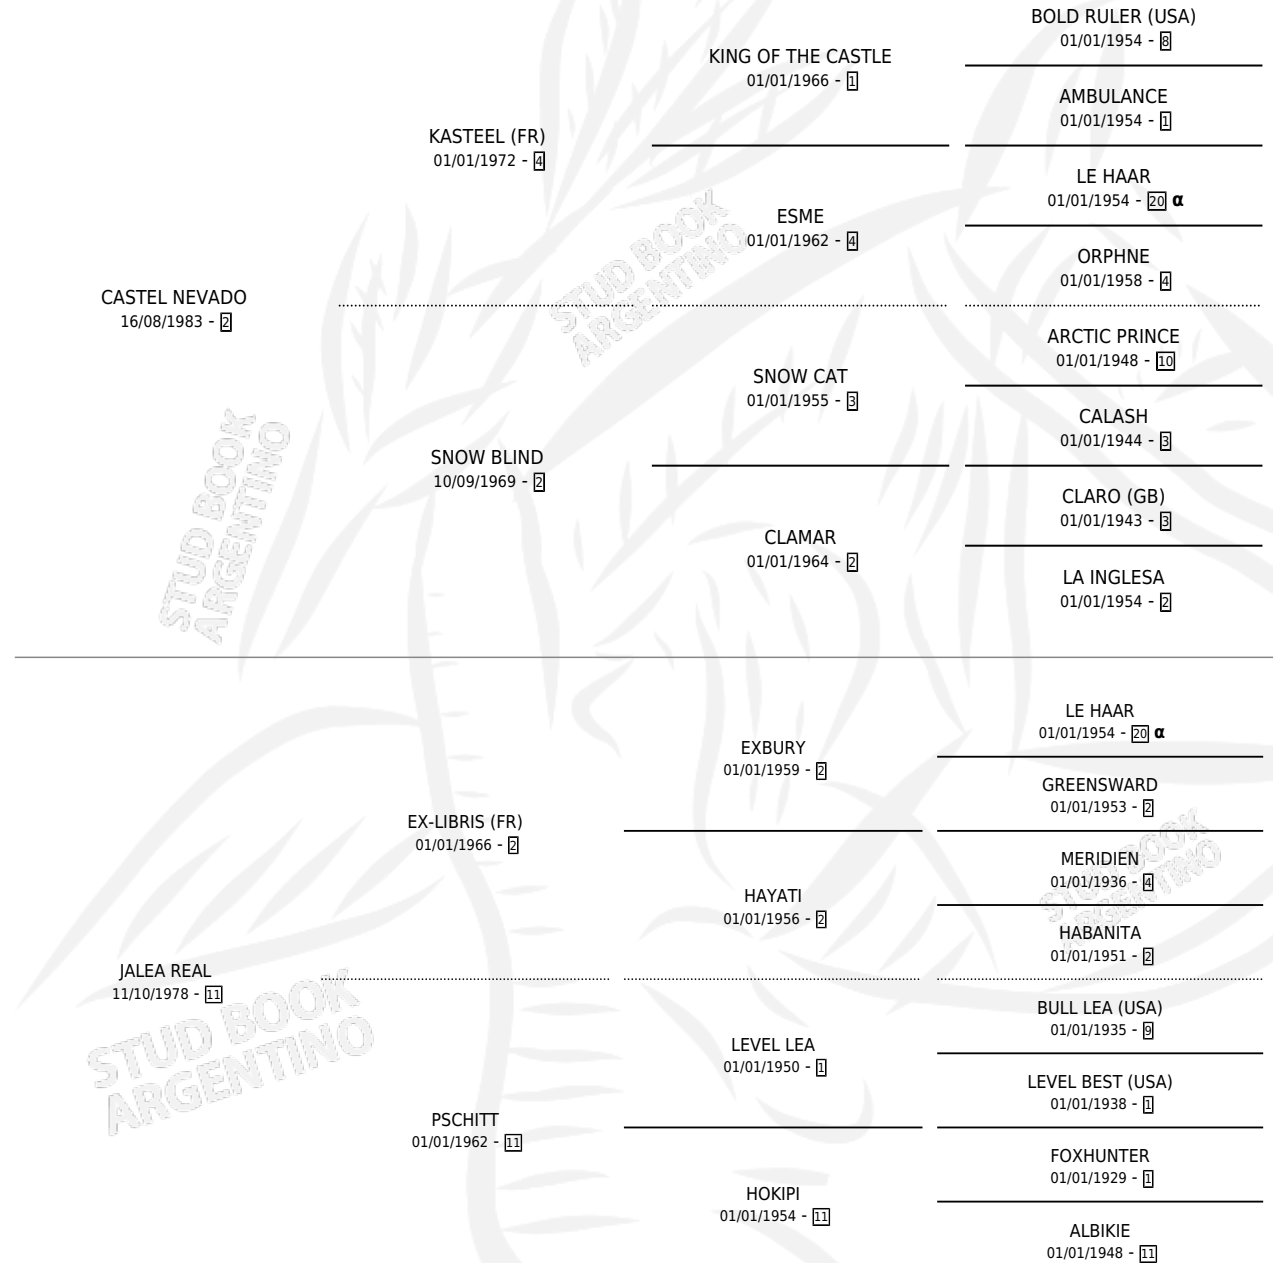

MERMELADA REAL

por CASTEL NEVADO y JALEA REAL por EX-LIBRIS (FR)

Argentina · Hembra · Alazan · SP · 07/11/1991
Familia 11-c · Volumen 34

ESTADO

TIPIFICACIÓN SANGUÍNEA	✓
TIPIFICACIÓN POR ADN	X
PASAPORTE	X
IDENTIFICACIÓN POR MICROCHIP	X
REPRODUCTOR	✓

Lugar de nacimiento: Mi Sueño

Criador: Mi Sueño

~

HIJOS

	MACHOS	HEMBRAS
2 NACIERON	2	0
SIN ACTUACIONES		

PEDIGREE

INBREEDING : α

S

mientos 2 / Efectividad 50.00%

PADRILLO	PRODUCTO	CRIADOR	1ER SERVICIO	ÚLTIMO SERVICIO
ELEGANTE TOP	∅		20/10/2006	04/12/2006
MERMELADA REAL				
PAR CUATRO	DULCE PAR (M Z, 24/10/2004)	MI SUEÑO	18/10/2003	22/10/2003
PAR CUATRO	DULCE PAR (M A, 09/10/2003)	MI SUEÑO	13/10/2002	15/10/2002
PAR CUATRO	∅		12/10/2001	10/11/2001